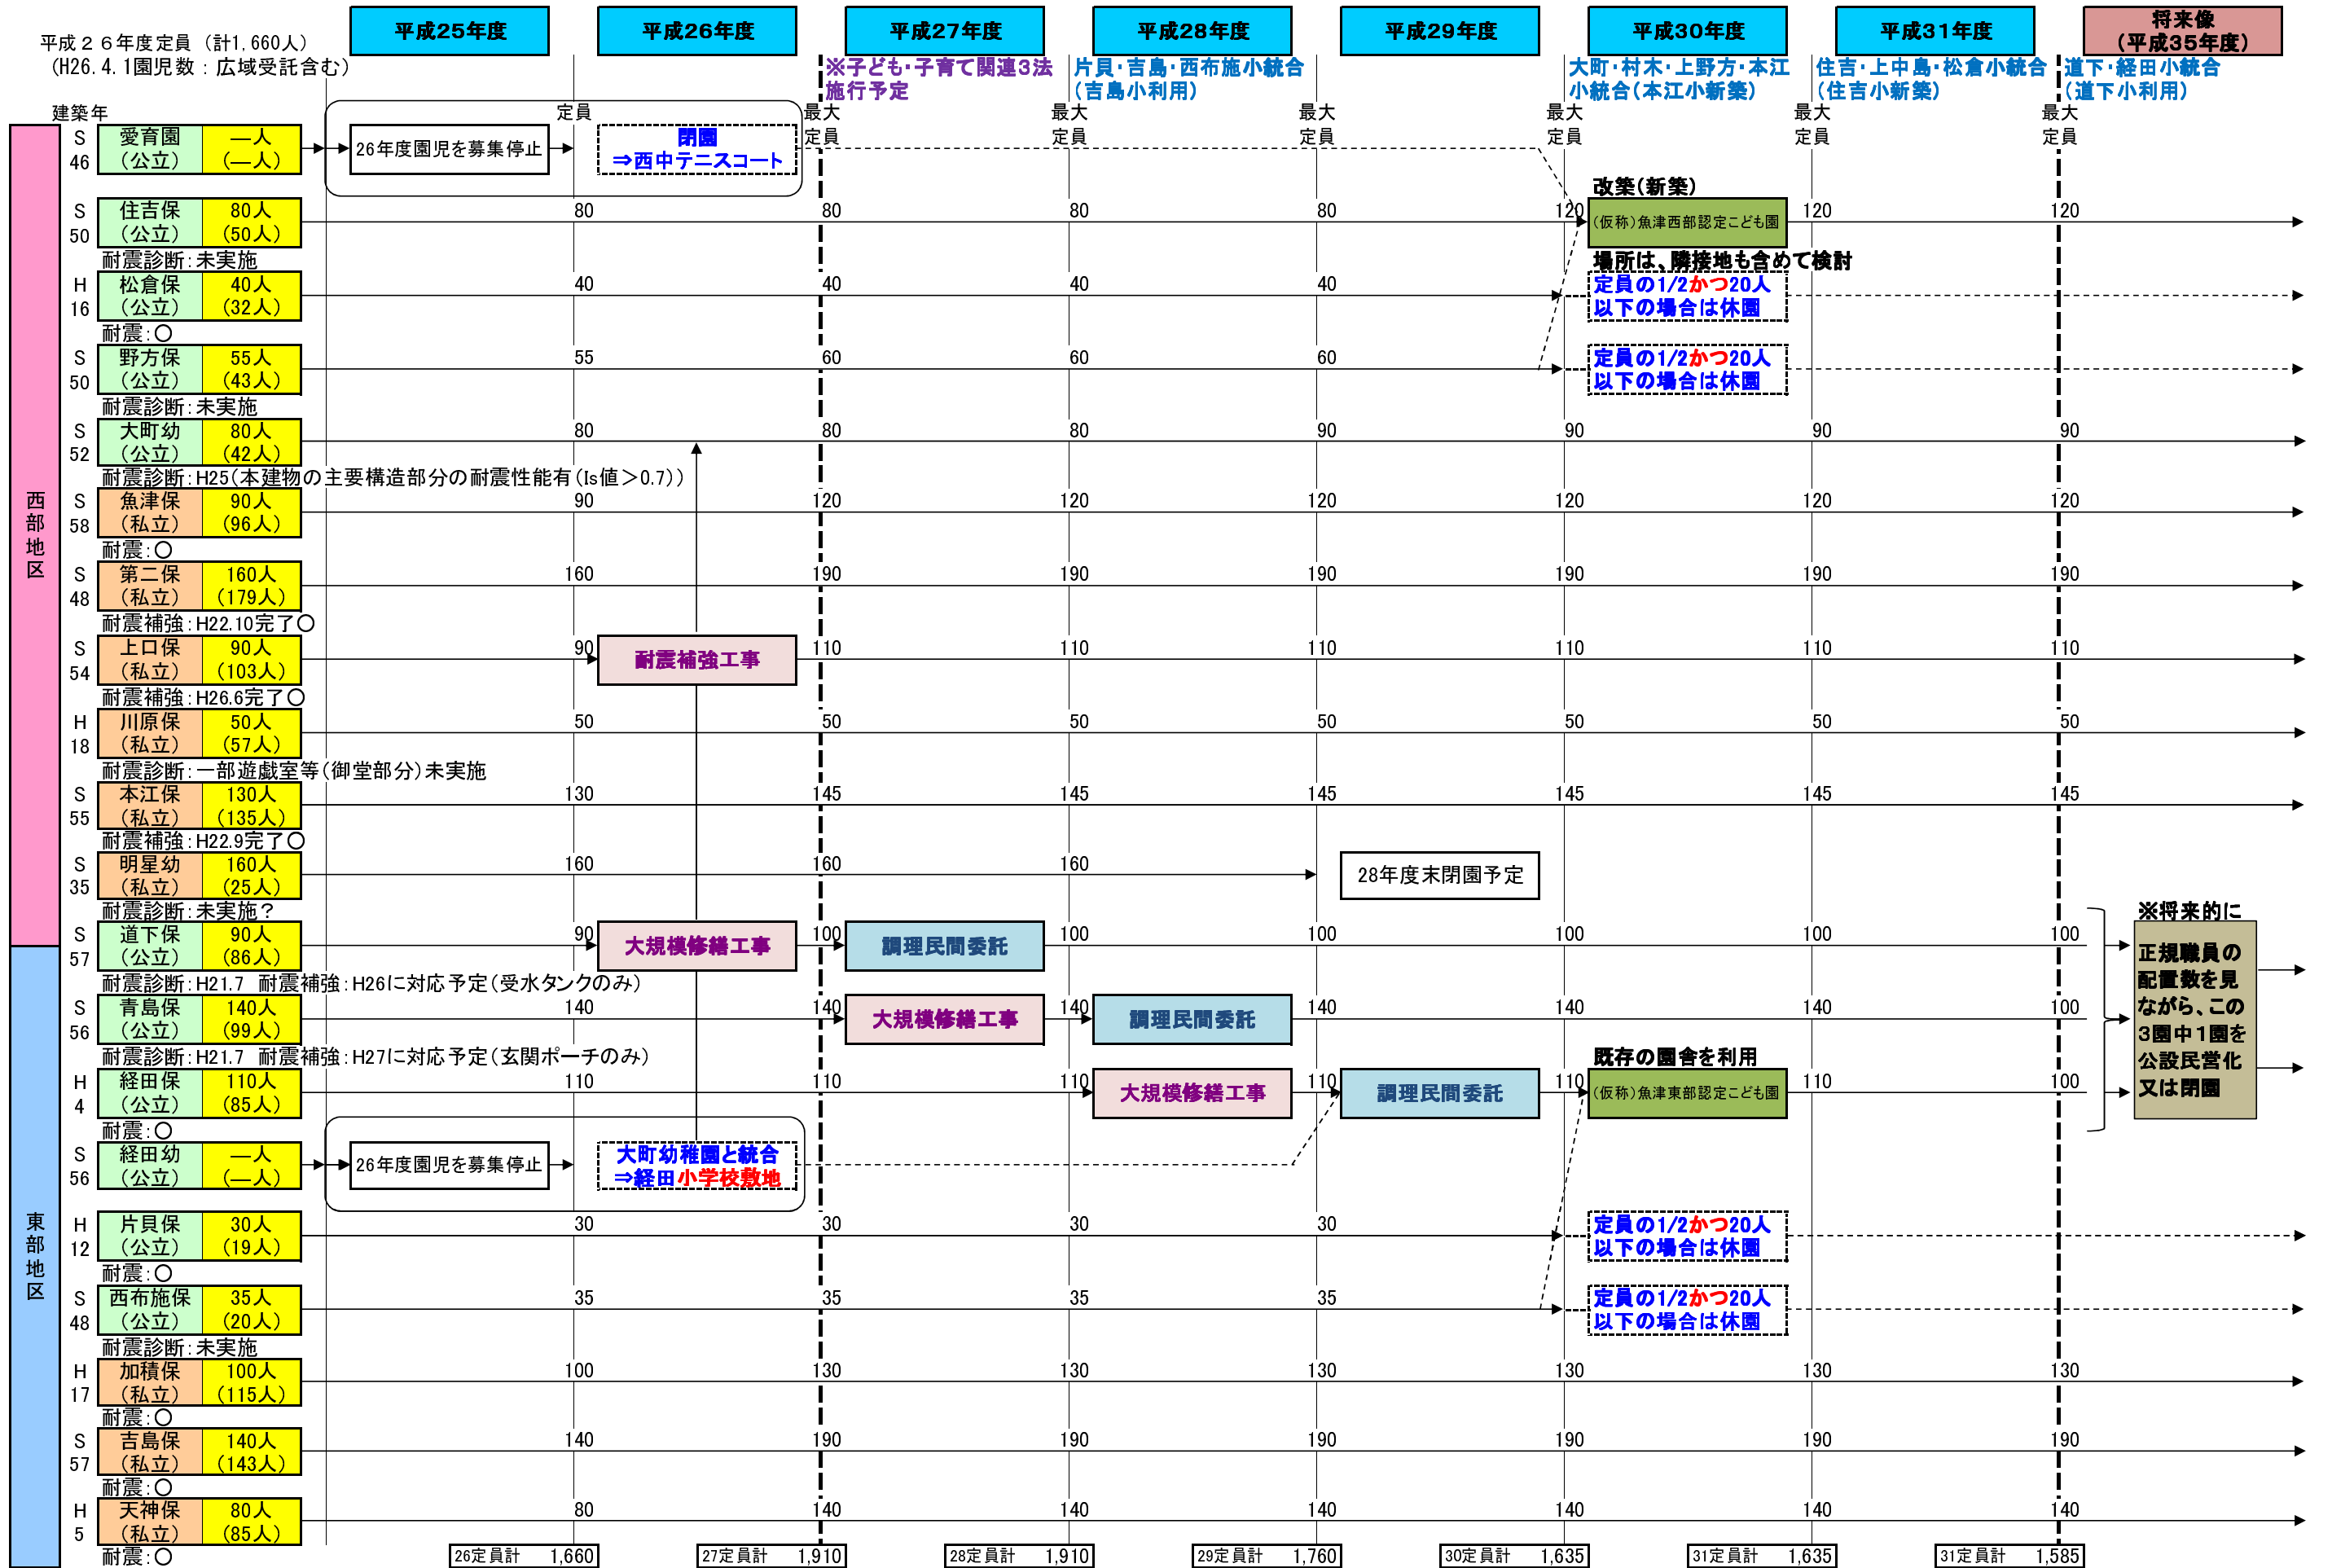

# 魚津市内保育園・幼稚園の適正配置スケジュール(案)

※私立保育園の認定こども園への移行は、不明確であるため盛り込んでいない。

資料⑥ (修正前)

# 魚津市内保育園・幼稚園の適正配置スケジュール(案)

※私立保育園の認定こども園への移行は、不明確であるため盛り込んでいない。

資料⑥ (見直し案)