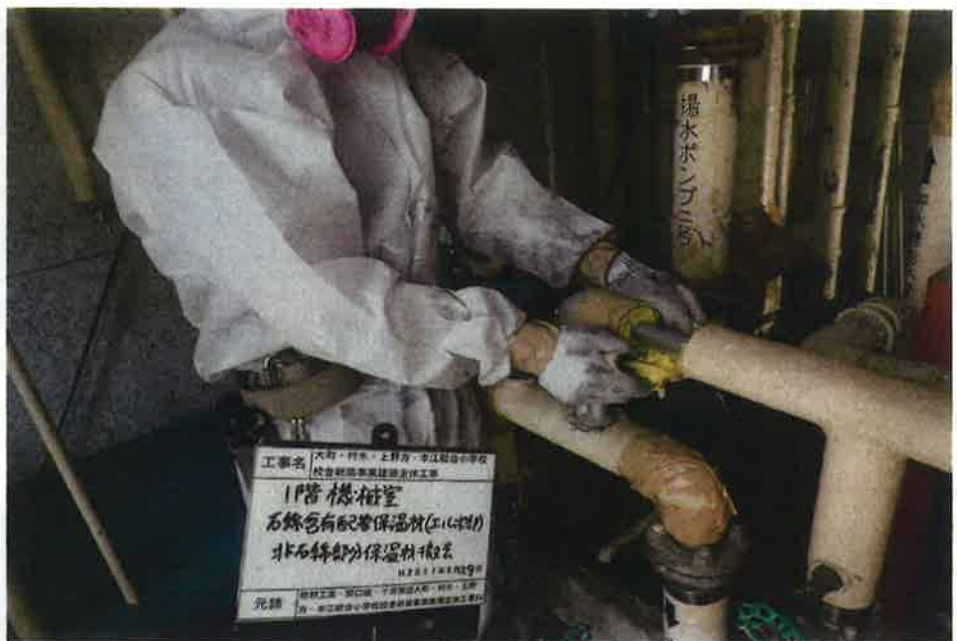

看板設置

作業前清掃

配管保温材(エルボ部)

一重目養生状況

配管保温材(エルボ部)

二重目養生状況

配管保温材(エルボ部)

養生完了

配管保温材(エルボ部)

非石綿保温材撤去

配管保温材(エルボ部)  
非石綿保温材撤去

配管保温材(エルボ部)  
湿潤剤散布

配管保温材(エルボ部)  
湿潤剤散布

配管保温材(エルボ部)

養生状況

配管保温材(エルボ部)