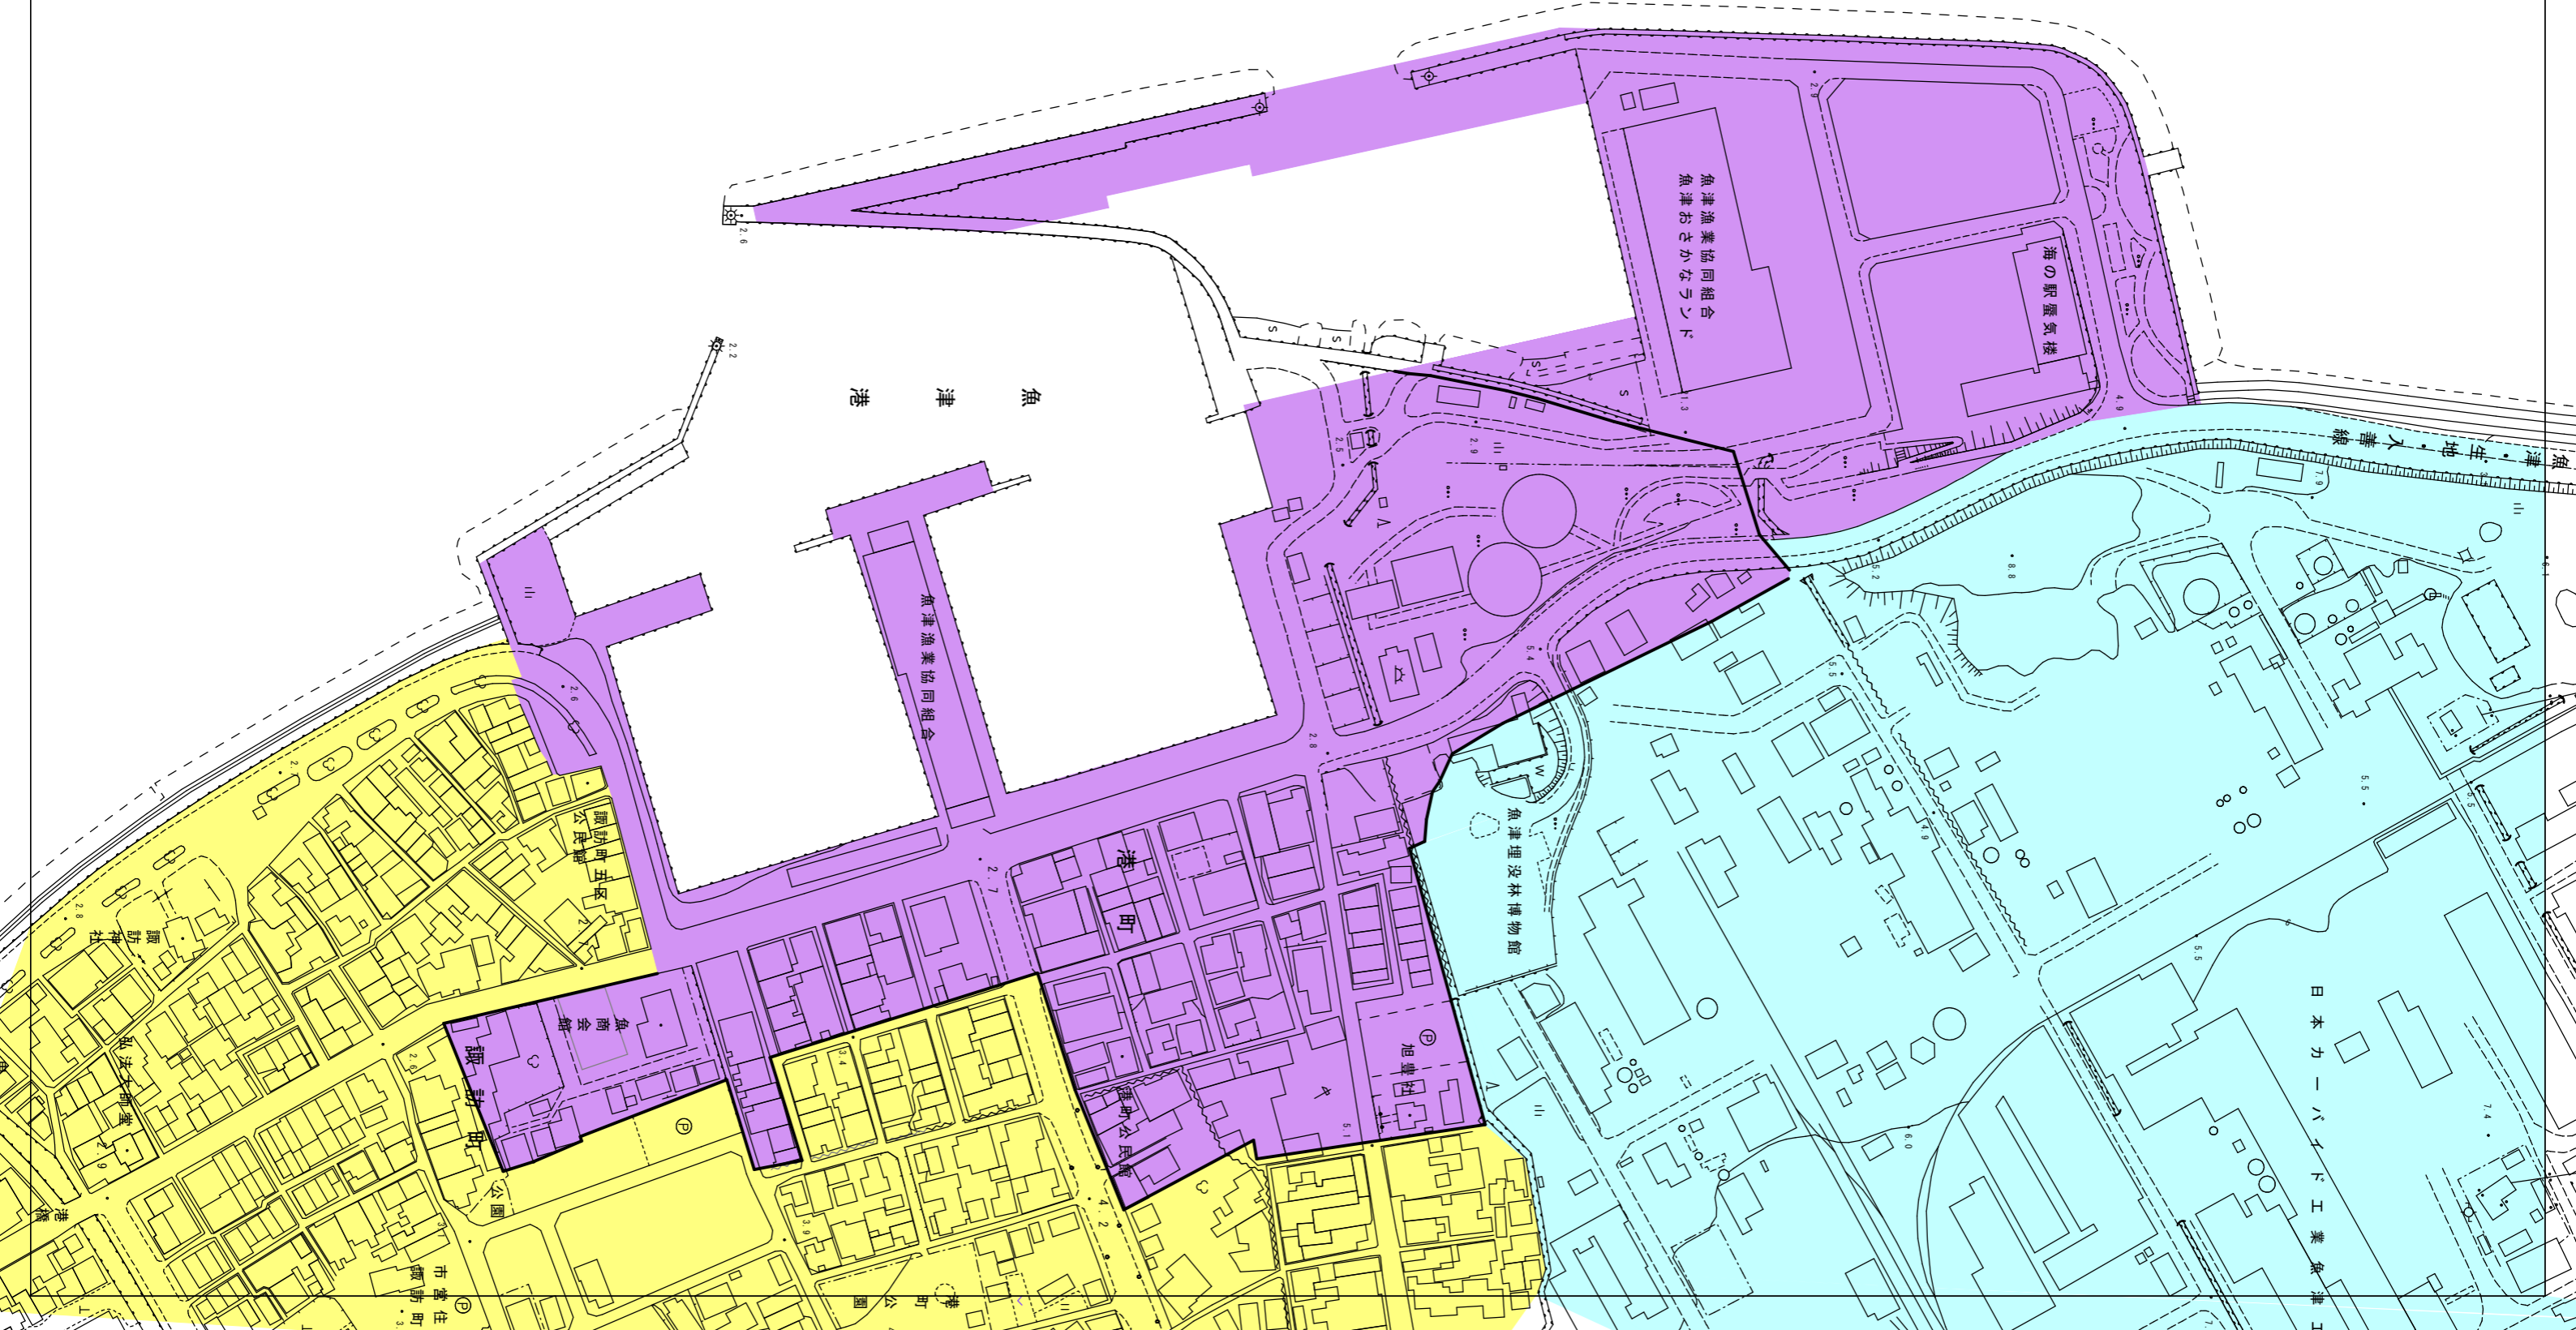

富山湾

魚津港

魚津漁業協同組合

魚津漁業協同組合  
魚津おさかなランド

海の駅 魚津

魚津埋没林博物館

港町

魚商會館

魚商會館

市営住宅

港町公園

港町公民館

旭豊社

日本カーバイド工業 魚津工場

魚津・生地・入善線