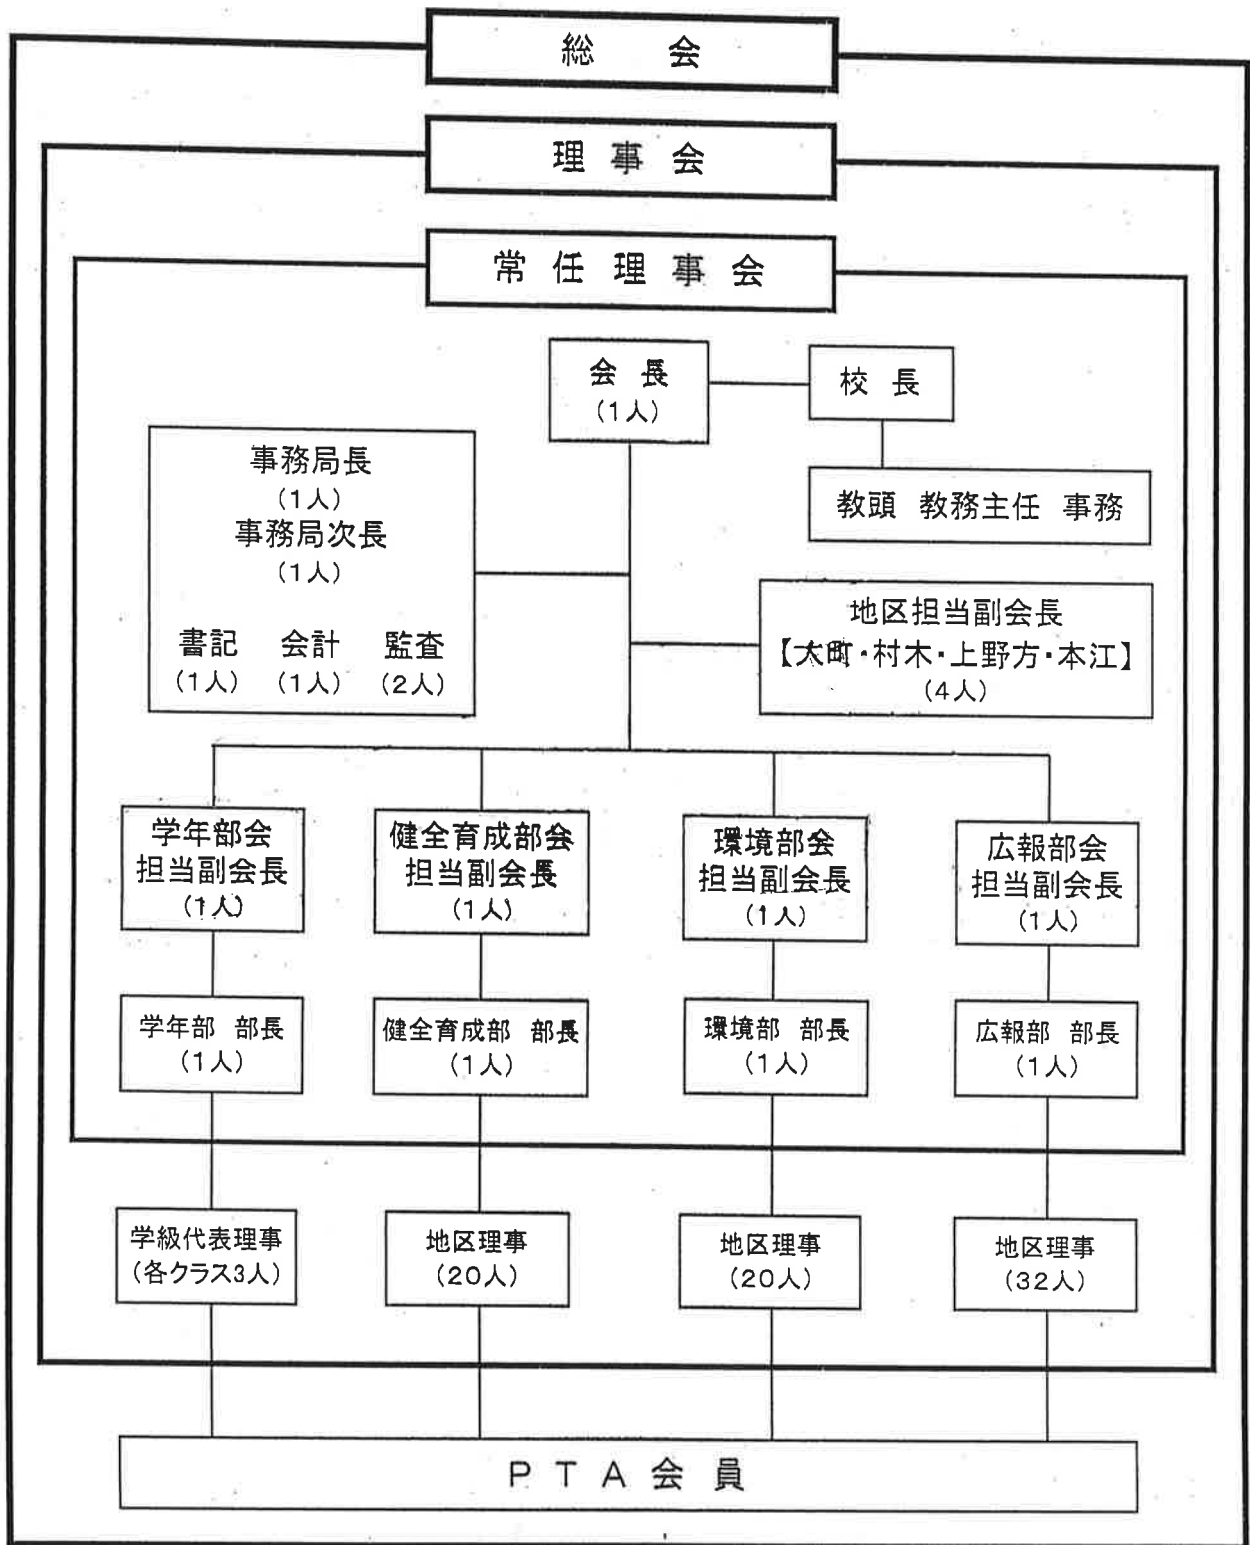

魚津市立よつば小学校 P T A 組織図

	生徒数	割合(%)	常任理事(19人)	地区理事(72人)
大町	50人	8%	2人	6人
村木	100人	16%	3人	12人
上野方	100人	16%	3人	12人
本江	400人	60%	11人	42人