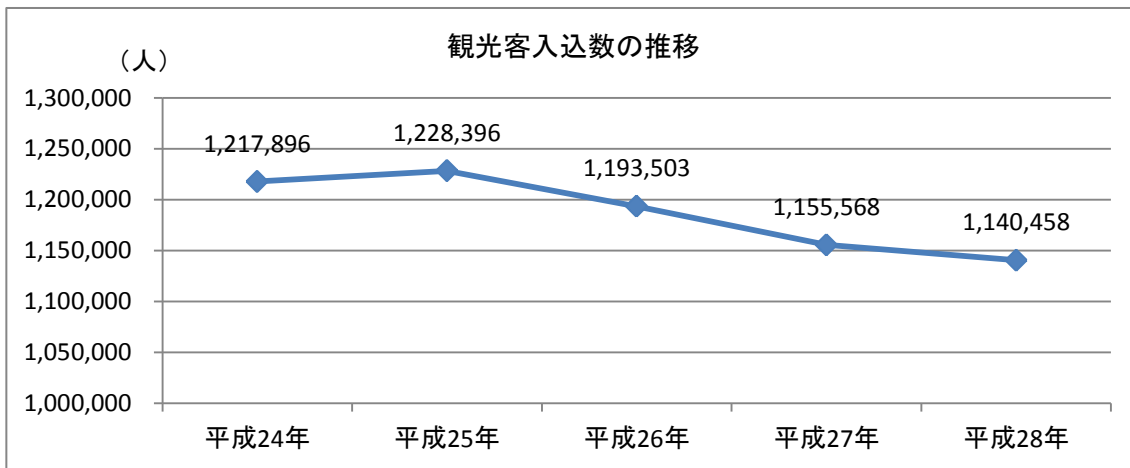

9 観 光

(1) 観光客入込数

(単位 人) 資料 商工観光課

年	人 数
平成 24 年	1,217,896
平成 25 年	1,228,396
平成 26 年	1,193,503
平成 27 年	1,155,568
平成 28 年	1,140,458

(2) 市内宿泊者数

(単位 人) 資料 商工観光課

年	人 数
平成 24 年	286,742
平成 25 年	320,611
平成 26 年	366,703
平成 27 年	382,655
平成 28 年	416,813