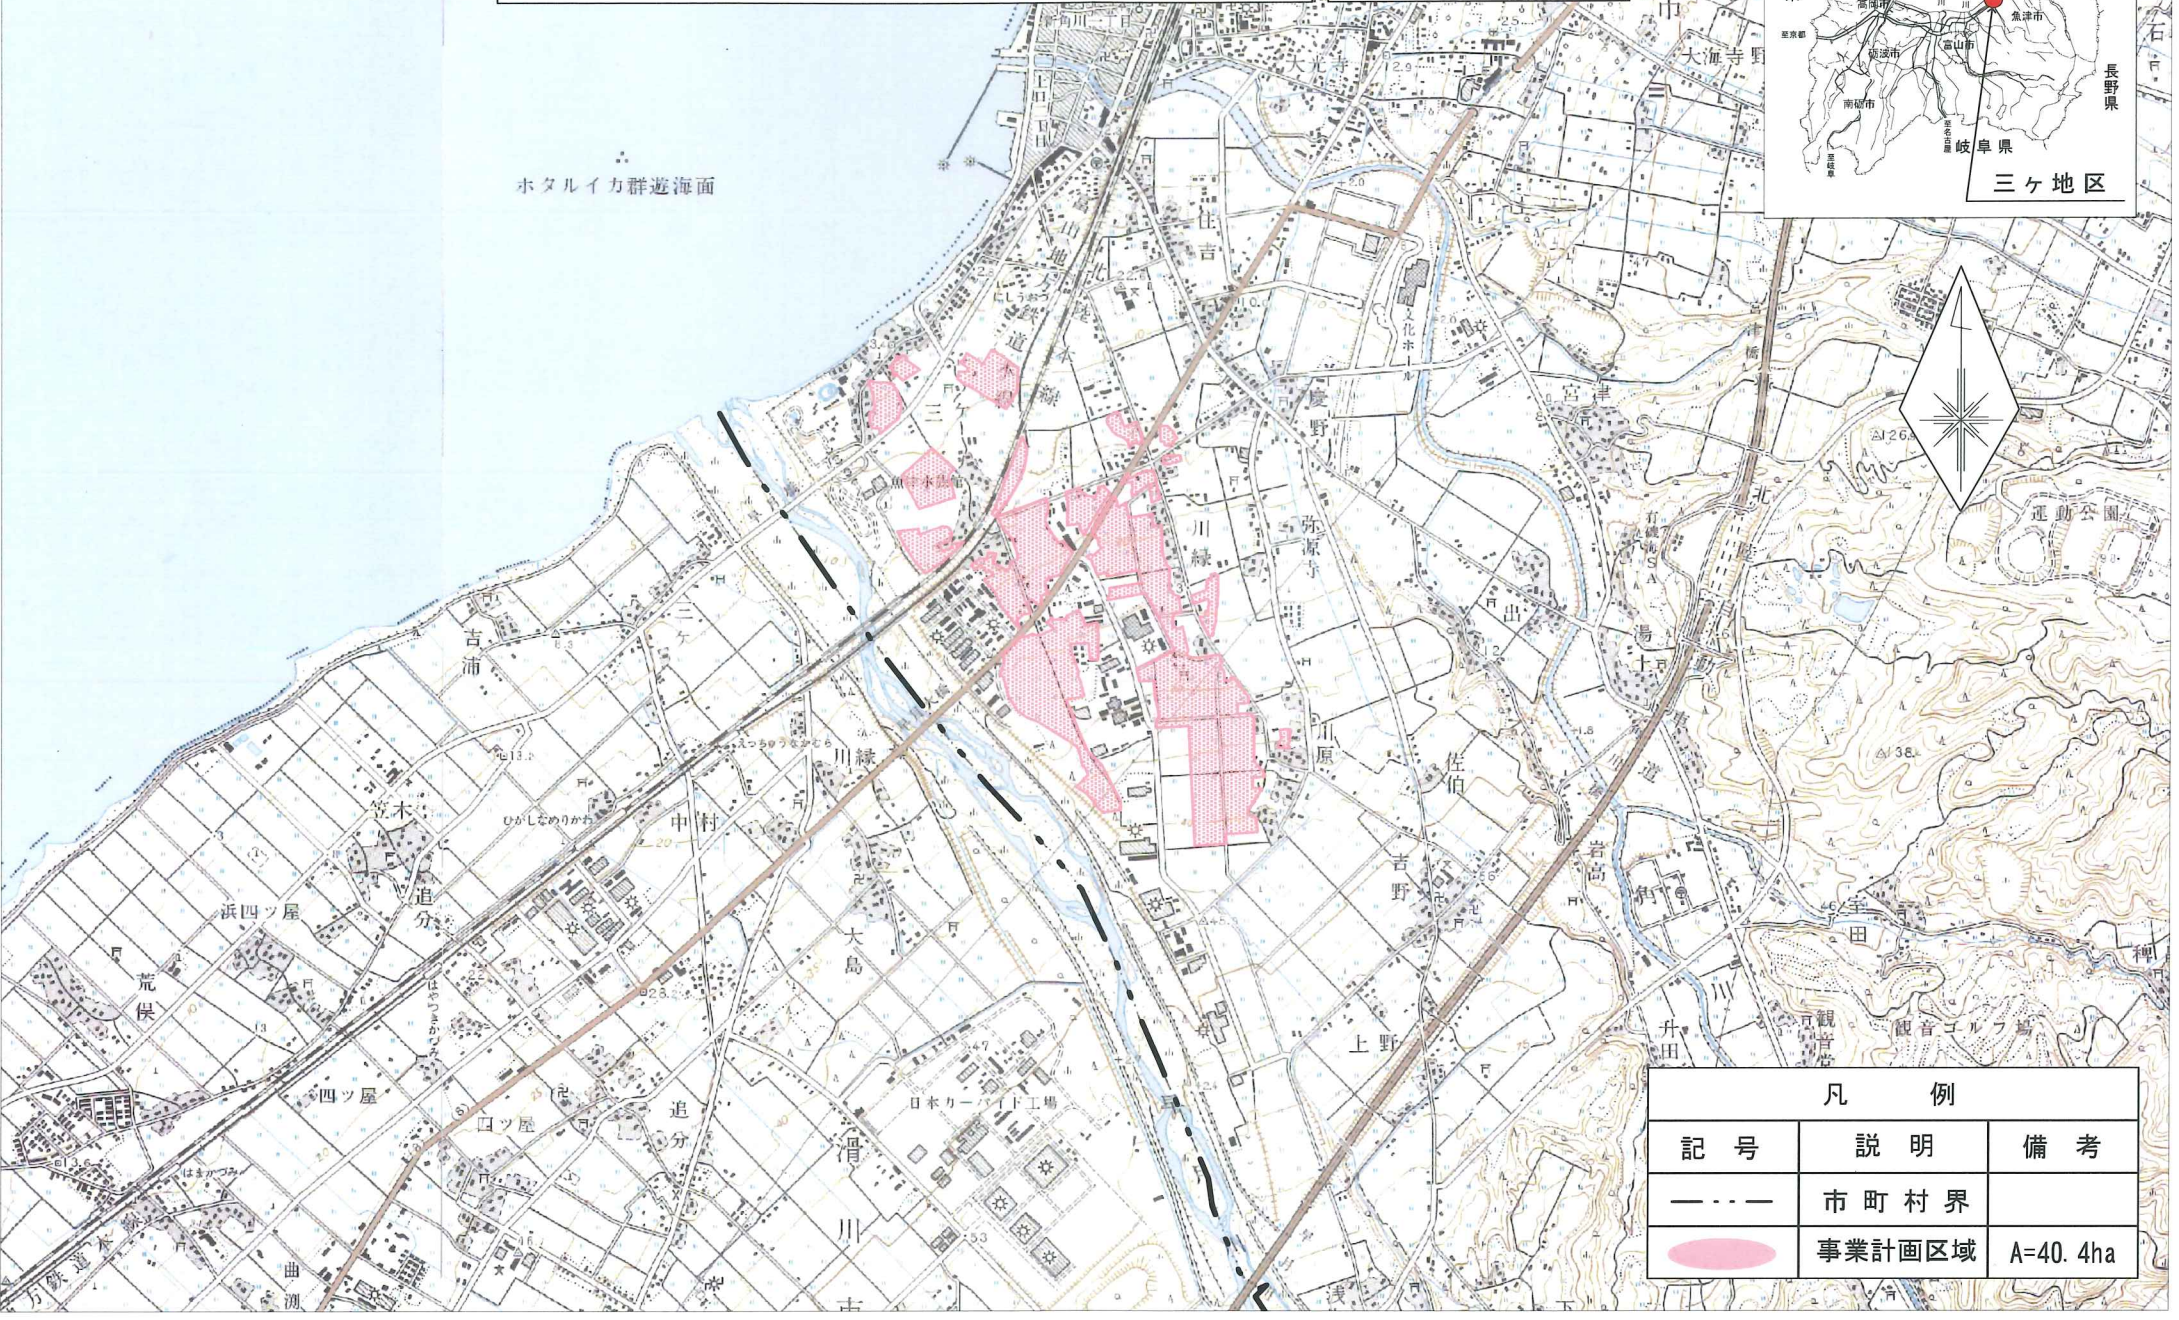

平成26年度新規 農山漁村地域整備交付金 (農地整備事業《経営体育成型》)

富山県 三ヶ地区 計画一般図 縮尺1/25,000

ホタルイカ群遊海面

凡 例		
記号	説明	備考
---	市町村界	
■	事業計画区域	A=40.4ha