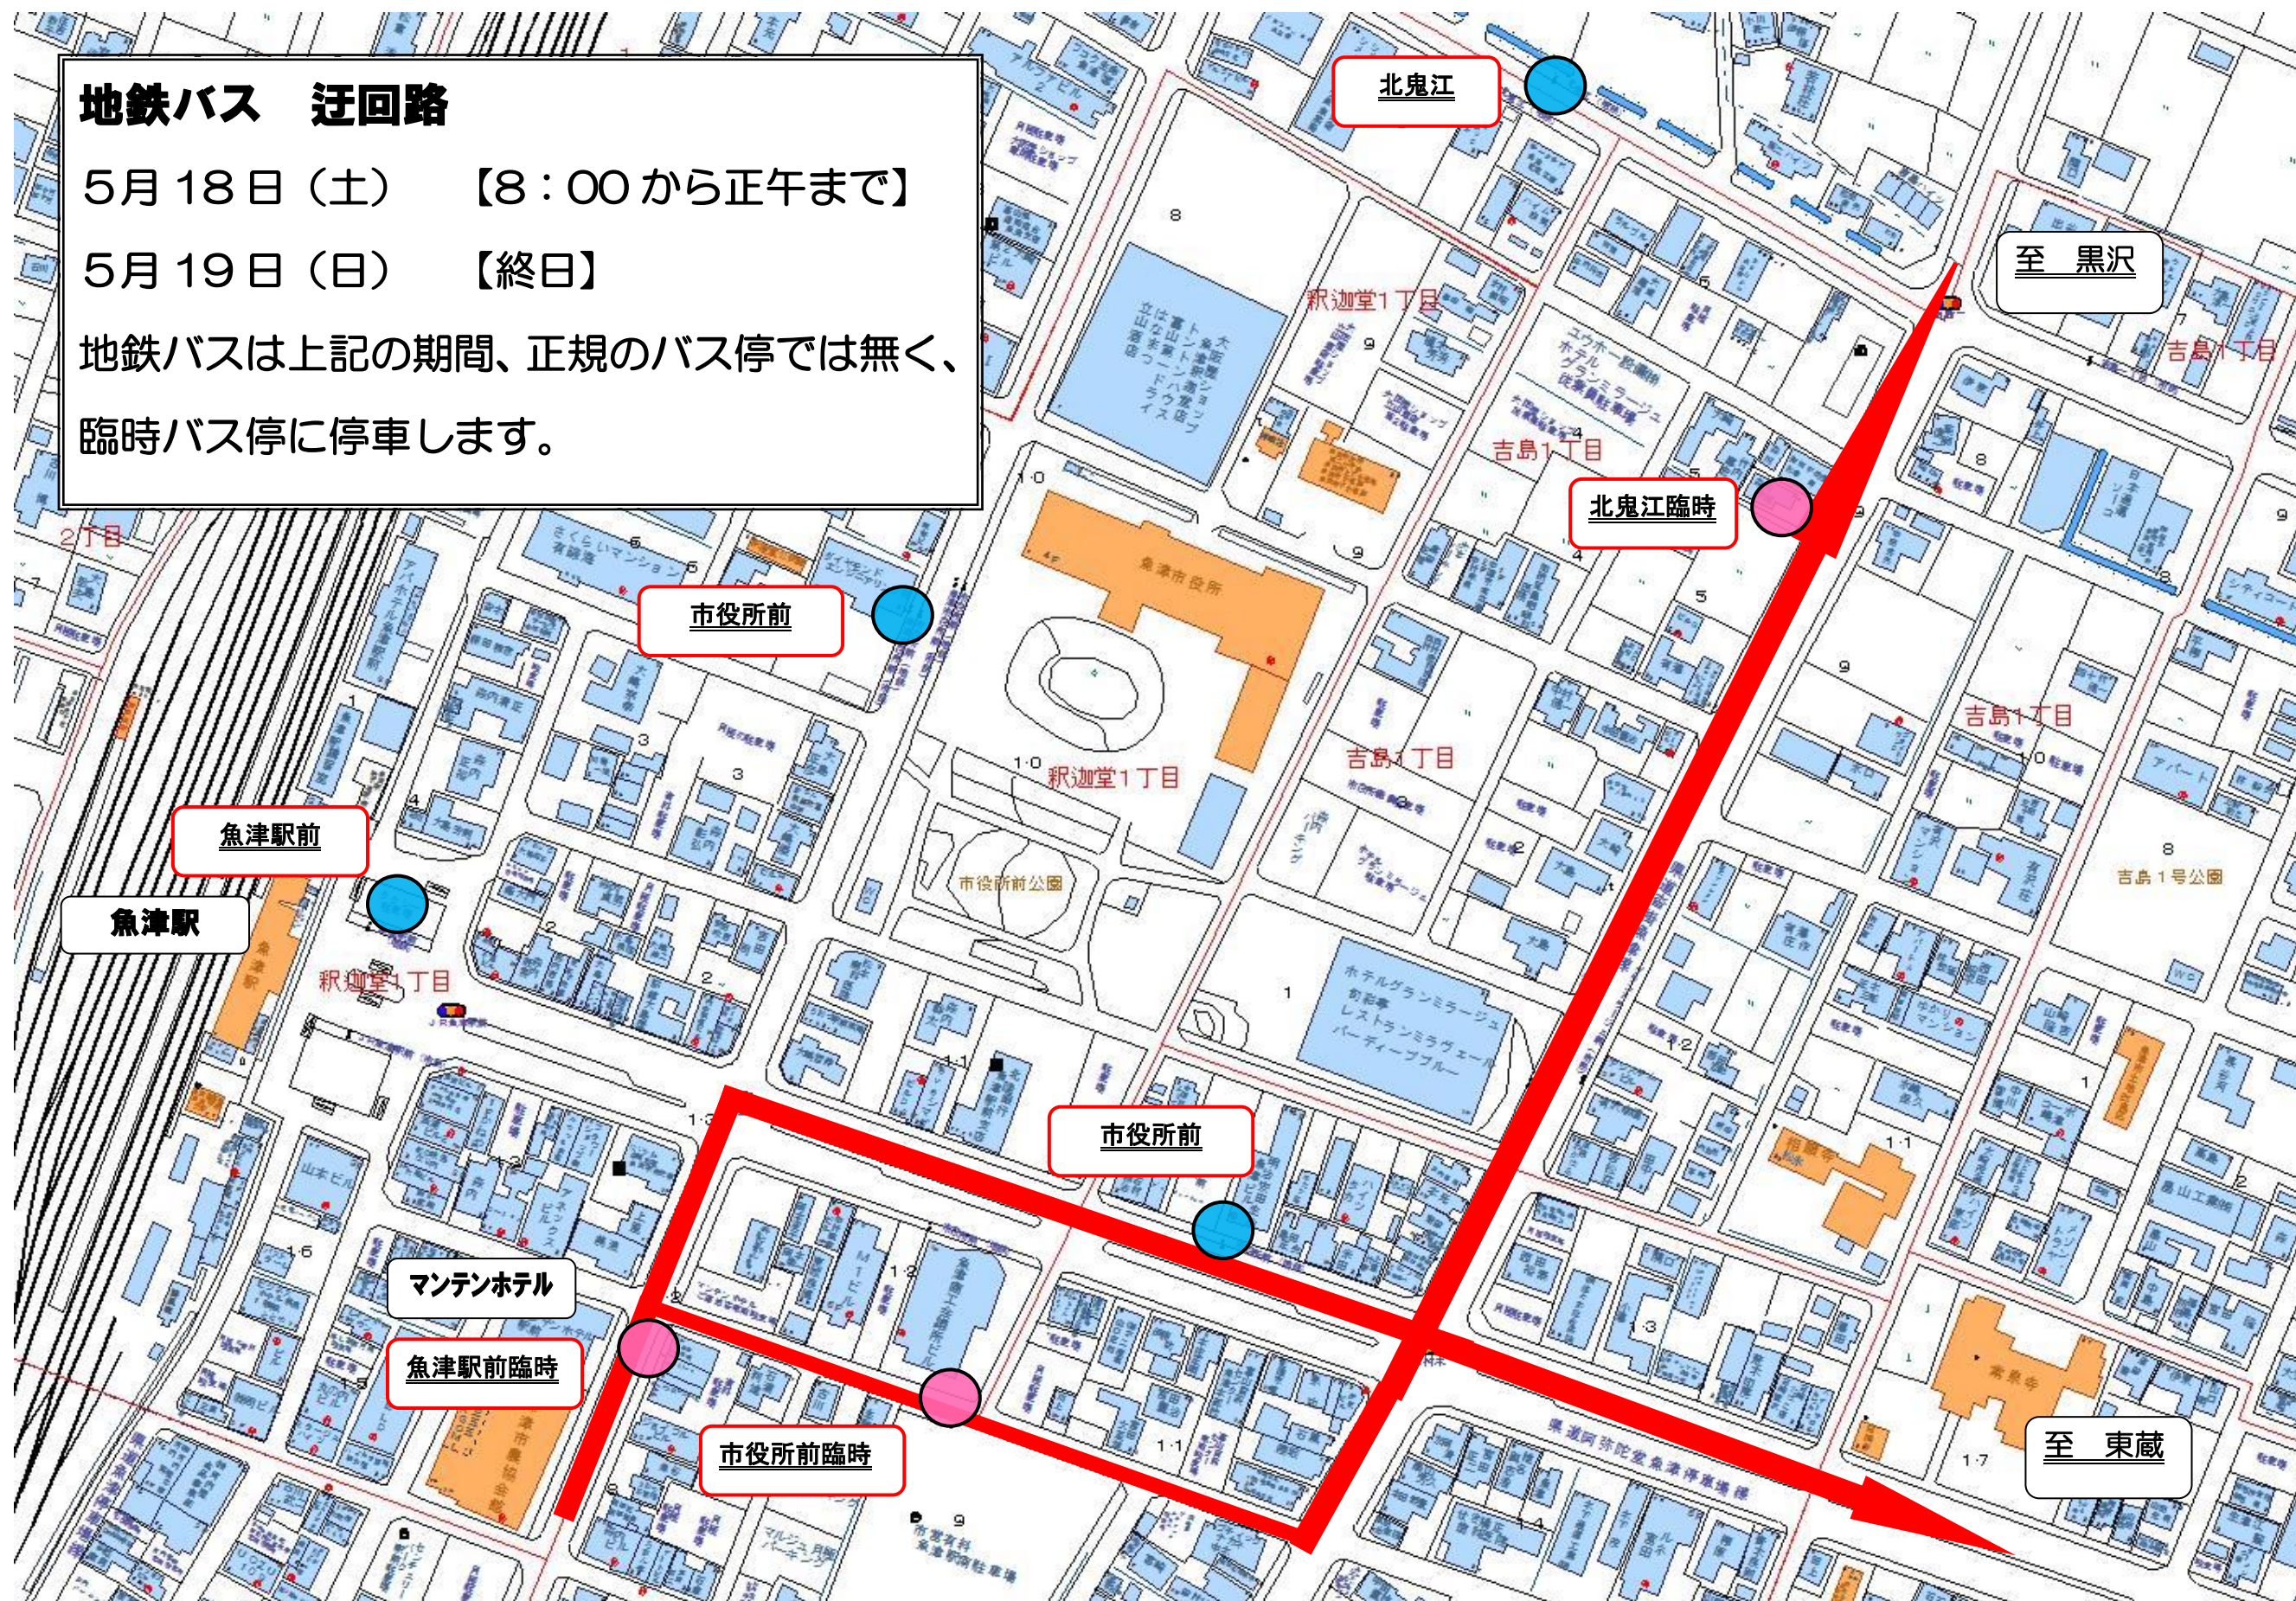

## 地鉄バス 迂回路

5月18日(土) 【8:00から正午まで】

5月19日(日) 【終日】

地鉄バスは上記の期間、正規のバス停では無く、  
臨時バス停に停車します。

● …正規バス停

● …臨時バス停