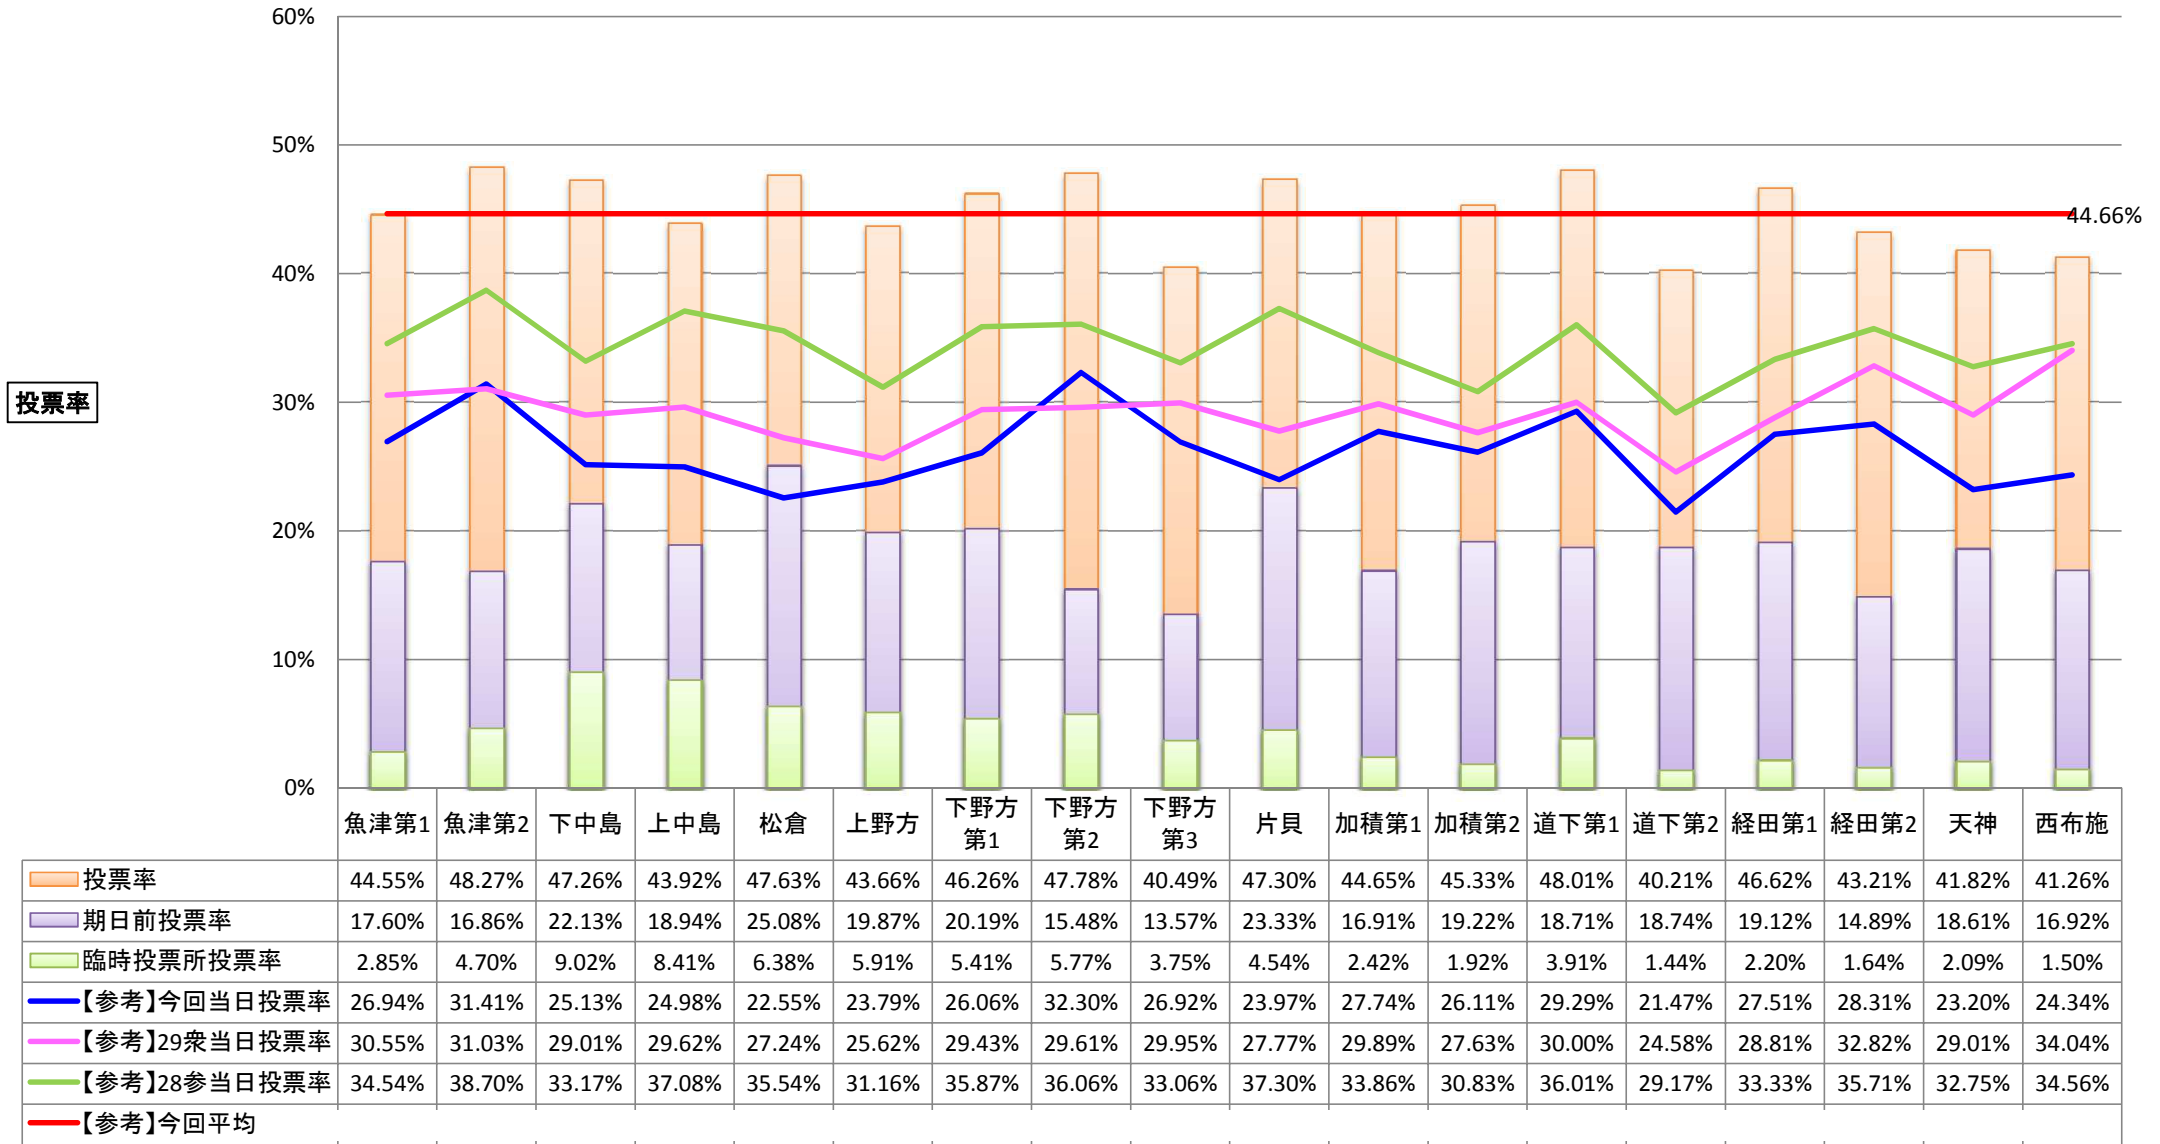

○令和元年7月21日執行 参議院議員通常選挙(選挙区) 投票結果【直近選挙との比較】

※「当日投票率」…不在者投票を含む選挙当日の投票率です。期日前投票は含みません。