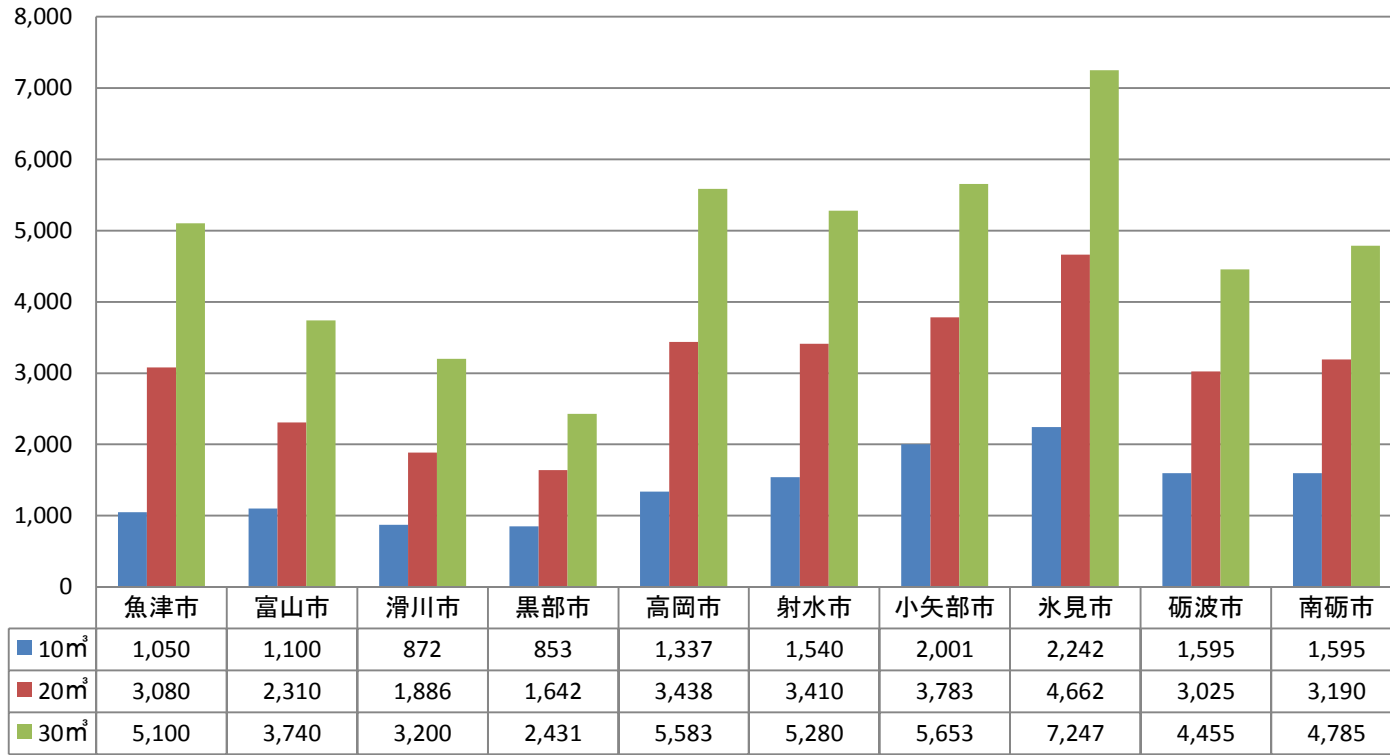

家庭用上水道料金(1カ月) 13mmメーター消費税込 単位:円

令和元年10月より
 魚津市上水道料金 15%アップ
 消費税率 10%