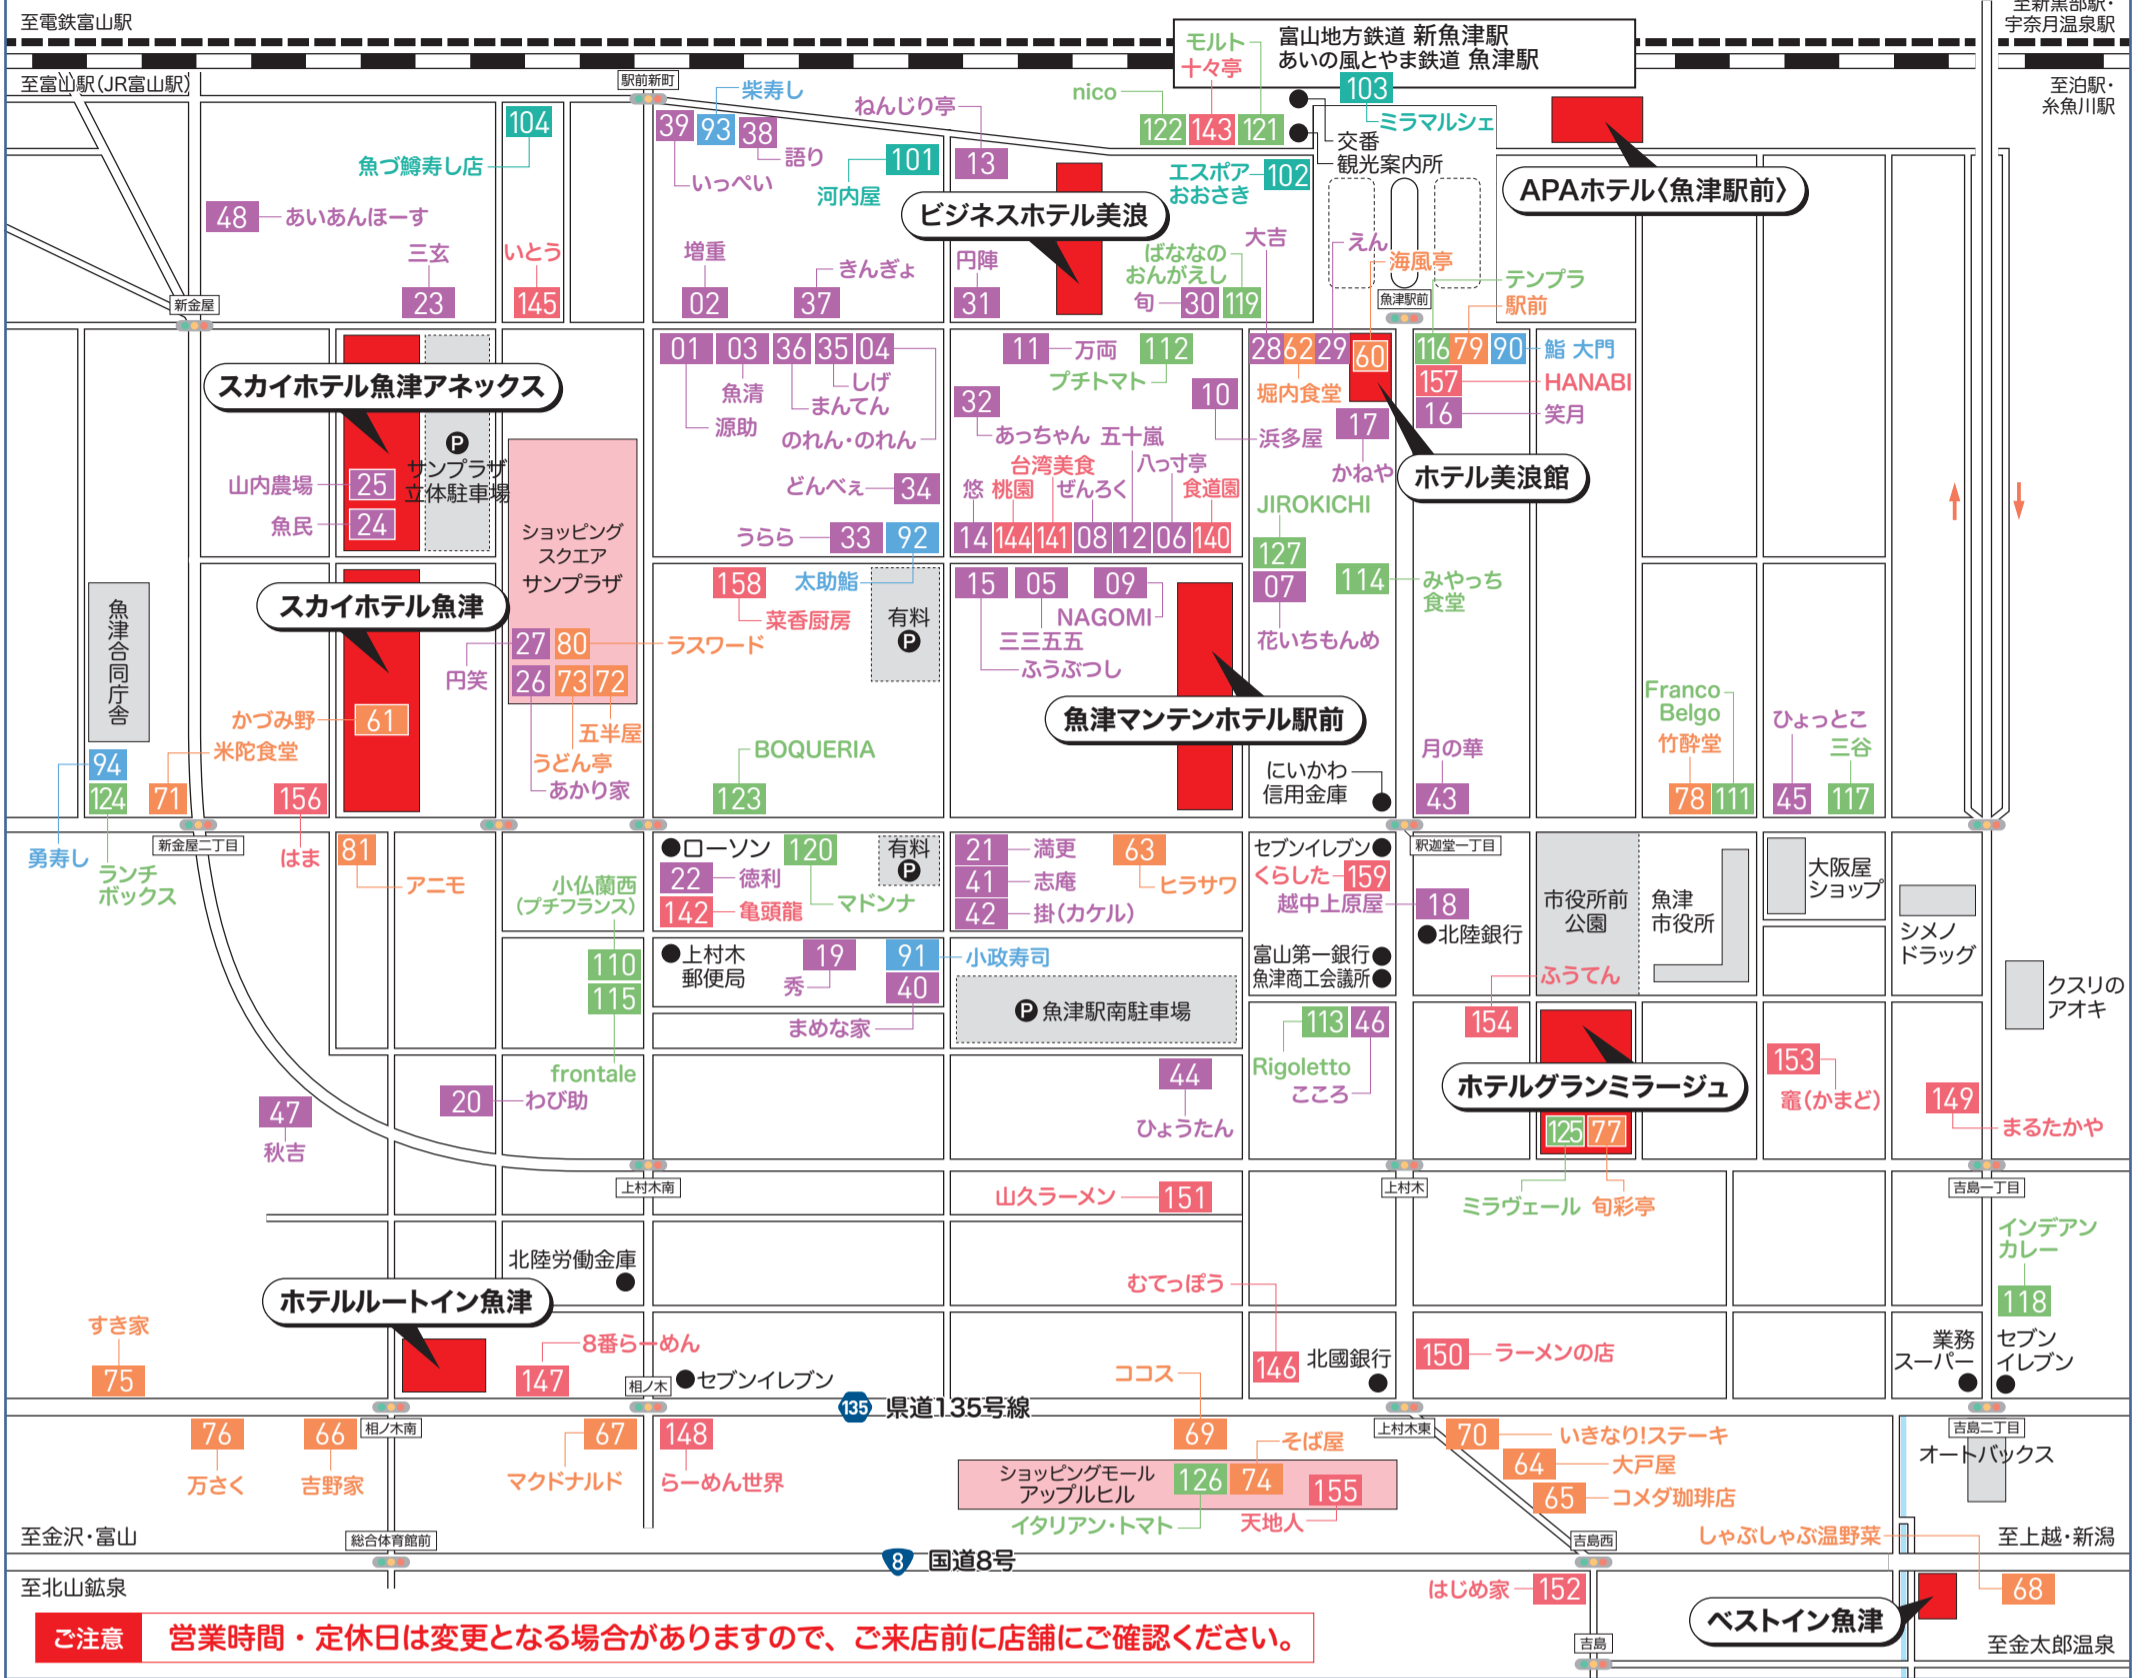

魚津駅前 ホテル周辺飲食店マップ

多くの飲食店が集まっている駅前
周辺の飲食街は、「柿の木割り」と
いう愛称で親しまれています。

○問い合わせ先
魚津駅前観光案内所：☎(0765)22-2244
魚津市観光協会：☎(0765)22-1200
魚津市商工観光課：☎(0765)23-1025

TAKE FREE
ご自由にお持ち下さい

ご注意 営業時間・定休日は変更となる場合がありますので、ご来店前に店舗にご確認ください。

魚津駅前飲食街(柿の木割り)

TAKE FREE
ご自由にお持ち下さい

多くの飲食店が集まっている駅前
周辺の飲食街は、「柿の木割り」と
いう愛称で親しまれています。

○問い合わせ先
魚津駅前観光案内所：☎(0765)22-2244
魚津市観光協会：☎(0765)22-1200
魚津市商工観光課：☎(0765)23-1025

富山地方鉄道 新魚津駅
あいの風とやま鉄道 魚津駅

魚津駅前飲食街(柿の木割り)

104 魚つ鱒寿司店
103 ミラマルシェ
102 エスポア おおさき
101 河内屋
99 柴寿し
98 柴寿し
97 柴寿し
96 柴寿し
95 柴寿し
94 ランチボックス
93 柴寿し
92 柴寿し
91 小政寿司
90 船大門
89 小政寿司
88 小政寿司
87 小政寿司
86 小政寿司
85 小政寿司
84 小政寿司
83 小政寿司
82 小政寿司
81 アニモ
80 ラスクード
79 ラドン・コーヒーの店 駅前
78 ラドン・コーヒーの店 駅前
77 日本料理 旬彩亭
76 日本料理 旬彩亭
75 日本料理 旬彩亭
74 日本料理 旬彩亭
73 日本料理 旬彩亭
72 日本料理 旬彩亭
71 米陀食堂
70 米陀食堂
69 米陀食堂
68 米陀食堂
67 米陀食堂
66 米陀食堂
65 米陀食堂
64 米陀食堂
63 和牛 ヒラサワ
62 堀内食堂
61 スカイホテル魚津
60 日本料理 旬彩亭
59 日本料理 旬彩亭
58 日本料理 旬彩亭
57 日本料理 旬彩亭
56 日本料理 旬彩亭
55 日本料理 旬彩亭
54 日本料理 旬彩亭
53 日本料理 旬彩亭
52 日本料理 旬彩亭
51 日本料理 旬彩亭
50 日本料理 旬彩亭
49 日本料理 旬彩亭
48 あいあいほーす
47 秋吉
46 秋吉
45 秋吉
44 ひょうたん
43 月の華
42 掛(カケル)
41 志庵
40 秀
39 志庵
38 志庵
37 志庵
36 志庵
35 志庵
34 志庵
33 うらら
32 あつちやん
31 円陣
30 旬
29 旬
28 やとり 大吉 魚津駅前店
27 旬 魚津駅前店
26 旬 魚津駅前店
25 旬 魚津駅前店
24 旬 魚津駅前店
23 三女
22 三女
21 満更
20 わび助
19 上村木
18 越中上原屋
17 浜多屋
16 笑月
15 台湾美食 桃園
14 台湾美食 桃園
13 台湾美食 桃園
12 台湾美食 桃園
11 一万両
10 八つ寸亭 食道園
09 ナゴミ
08 台湾美食 桃園
07 花いちもんめ
06 台湾美食 桃園
05 台湾美食 桃園
04 台湾美食 桃園
03 魚清
02 増重
01 魚清