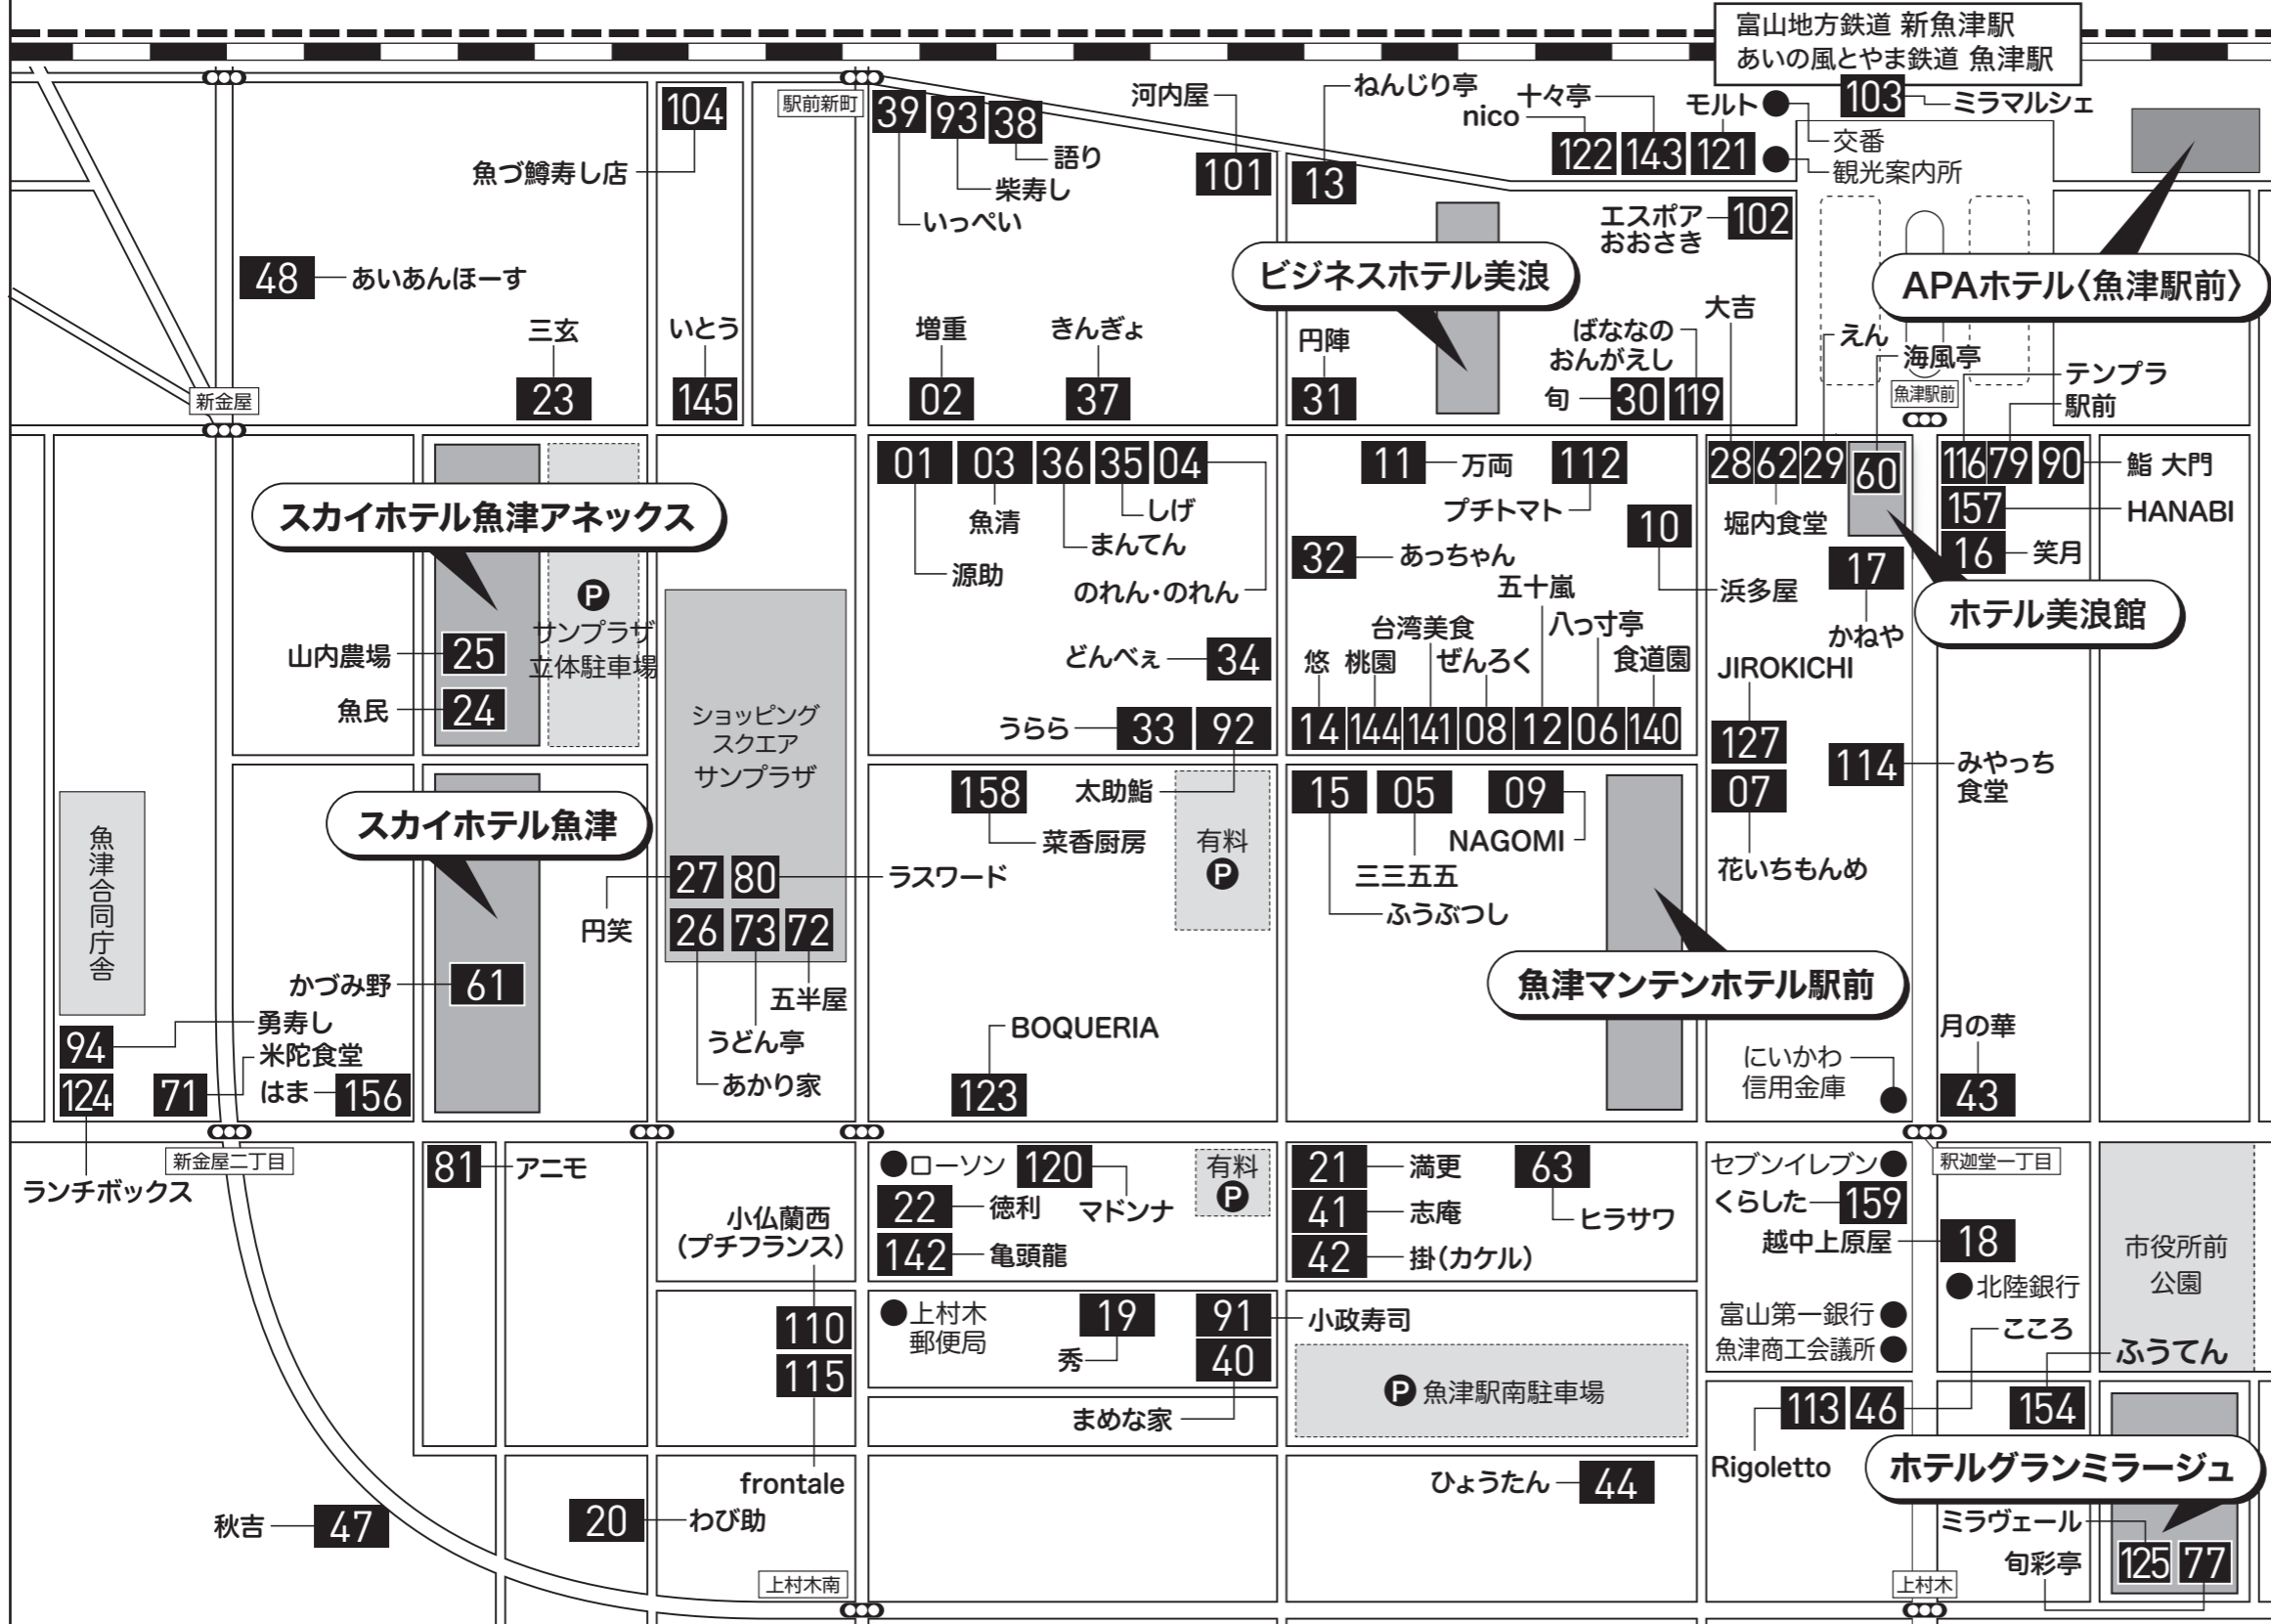

TAKE FREE
ご自由にお持ち下さい

魚津駅前飲食街(柿の木割り)

多くの飲食店が集まっている駅前
周辺の飲食街は、「柿の木割り」と
いう愛称で親しまれています。

○問い合わせ先
魚津駅前観光案内所：☎(0765)22-2244
魚津市観光協会：☎(0765)22-1200
魚津市商工観光課：☎(0765)23-1025

居酒屋 (市外局番(0765))				
店名	電話番号	定休日	営業時間	
01 居酒屋 源助	☎24-7957	不定	17:00~22:00	
02 地魚・天ぷら 増重	☎050-3313-3174	日・祝	17:00~22:30	
03 割烹居酒屋 魚清	☎24-7652	不定	17:00~23:00	
04 のれん・のれん	☎22-8285	月曜	17:00~23:00	
05 魚津ダイニング 三三五五	☎24-5262	水曜	17:00~25:00	
06 八寸亭	☎23-1788	日曜	17:00~22:00	
07 花いちもんめ	☎23-0363	日曜	17:00~23:00	
08 串揚げ ぜんろく	☎24-7366	月曜	17:30~23:30	
09 古民家居酒屋 NAGOMI	☎24-4000	日曜	17:30~23:30	
10 浜多屋 魚津駅前店	☎23-5775	月曜	17:30~23:00	
11 万両	☎24-7796	日曜	17:00~22:30	
12 和創作 五十嵐	☎24-5805	日曜	17:30~22:30	
13 魚津群 ねんじり亭	☎24-6651	月曜	12:00~13:30/17:00~21:30	
14 四季料理 悠	☎24-5980	日曜	17:30~22:00	
15 越中五色 ふうぶつし	☎32-3065	日曜	17:00~24:00	
16 本格炭火やきとり 笑月	☎24-7080	日曜	17:30~23:00	
17 伊豆 かねや	☎24-6740	火曜	17:00~23:30	
18 越中上原屋	☎24-5058	日曜	18:00~24:00	
19 居酒屋 秀	☎22-2944	火曜	17:00~25:30	
20 わび助	☎22-8433	日曜	17:00~23:00	
21 地魚料理 満更	☎24-2626	月曜	11:00~22:30	
22 徳利	☎24-6446	日曜	17:00~24:00	
23 割烹 三玄	☎24-9411	不定	17:00~22:00	
24 魚民 魚津スカイホテル店	☎22-4188	無休	17:00~25:00	
25 山内農場 魚津スカイホテル店	☎22-4788	無休	17:00~26:00	
26 旬菜あかり家 魚津サブラザ店	☎22-8733	月曜	17:00~24:00	
27 もつ鍋・焼肉 円笑	☎22-8133	火曜	17:00~24:00	
28 やきとり 大吉 魚津駅前店	☎23-0153	日曜	17:00~24:00	
29 和食処 えん	☎23-0766	日曜	17:30~22:30	
30 居酒屋 旬	☎22-3132	日曜	17:00~23:00	
31 旬菜 円陣	☎22-3680	木曜	17:30~23:00	
32 串焼 あっちゃん	☎24-4800	木曜	16:00~23:00	
33 和の膳 うらら	☎24-1691	日曜	17:30~22:00	
34 居酒屋 どんべえ	☎23-1551	木曜	17:30~24:00	
35 酒肴 しば	☎22-8573	月曜	17:00~23:30	
36 食堂 まんてん	☎24-7332	火曜	17:30~23:00	
37 居酒屋 きんぎょ	☎23-0535	日曜	18:00~24:00	
38 居酒屋 語り	☎22-3143	月曜	17:00~23:00	
39 居酒屋 いっぺい	☎24-7822	日曜	17:00~22:30	
40 旬菜酒房 まめな家	☎23-0246	不定	17:00~24:00	
41 志庵	☎24-4220	日曜	18:00~25:00	
42 銀河食堂 掛(カケル)	☎32-4522	日曜	17:00~24:00	
43 ホルモン焼うどん 月の華	☎050-1462-7012	日曜	18:00~23:00	
44 居酒屋 ひょうたん	☎24-2218	日曜	17:00~22:00	
46 晩酌屋 こころ	☎22-1685	日曜	16:00~20:00	
47 焼き鳥の名門 秋吉 小さか店	☎24-0022	月曜	16:30~23:00	
48 旨処 あいあんほーす	☎55-4105	水曜	17:00~23:00	

すし (市外局番(0765))				
店名	電話番号	定休日	営業時間	
90 鮭 大門	☎32-5868	月曜	17:00~22:30	
91 小政寿司	☎22-5383	無休	11:30~27:00	
92 太助鮓	☎24-7357	不定	17:00~24:30	
93 柴寿し	☎22-8787	日曜	17:00~26:00	
94 勇寿し	☎22-4777	第2・4日曜	17:00~24:00	

お土産 (市外局番(0765))				
店名	電話番号	定休日	営業時間	
101 かまぼこ 河内屋	☎24-0381	無休	9:00~19:00	
102 エスポア おおさき	☎22-1809	火・水	10:30~19:00	
103 ミラマルシェ	☎32-3907	無休	9:00~19:00	
104 魚づ鮓寿し店	☎24-3761	日曜	8:30~17:30	

洋食・ダイニングバー (市外局番(0765))				
店名	電話番号	定休日	営業時間	
110 小仏蘭西(プチフランス)	☎24-7983	火曜	11:30~14:30/17:00~21:30	
112 洋食茶房 プチマト	☎24-3828	不定	10:00~15:00/17:00~22:00	
113 Rigoletto(リゴレット)	☎24-7114	火曜	18:00~24:00	
114 酒場 みやっち食堂	☎22-8100	日曜	17:30~24:00	
115 まちかどイタリアン frontale(フロンターレ)	☎32-3555	火曜	11:30~14:30/18:00~22:30	
116 スペイン酒場 テンプラ	☎22-3870	日曜	19:00~24:00	
119 ばななのおんがえし	☎24-4788	日曜	18:00~24:00	
120 ステーキ マドンナ	☎24-2850	水曜	18:00~22:00	
121 コーヒー&カレーの店 モルト	☎24-6709	日曜	11:00~14:00/17:00~23:00	
122 nico	☎24-0078	日・火	18:00~22:00	
123 地中海料理 BOQUERIA(ボケリア)	☎080-2130-5118	月・火	15:00~22:00	
124 ランチボックス	☎22-4664	月曜	11:00~16:00/17:00~21:00	
125 レストラン ミラヴェール	☎24-4411	無休	11:00~14:30/18:00~21:00	
127 JIROKICHI	☎22-4358	日曜	19:00~26:00