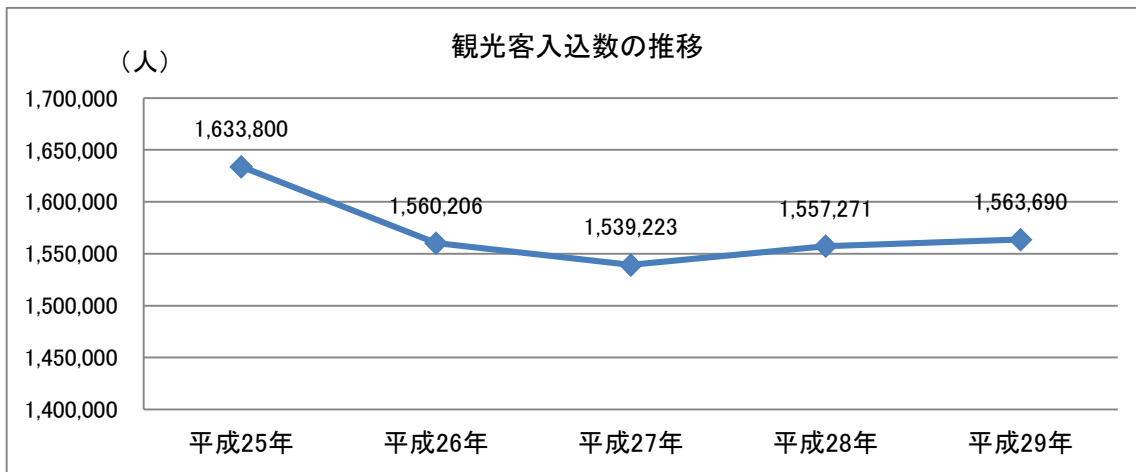

## (1) 観光客入込数

(単位 人) 資料 商工観光課

年	人 数
平成 25 年	1,633,800
平成 26 年	1,560,206
平成 27 年	1,539,223
平成 28 年	1,557,271
平成 29 年	1,563,690