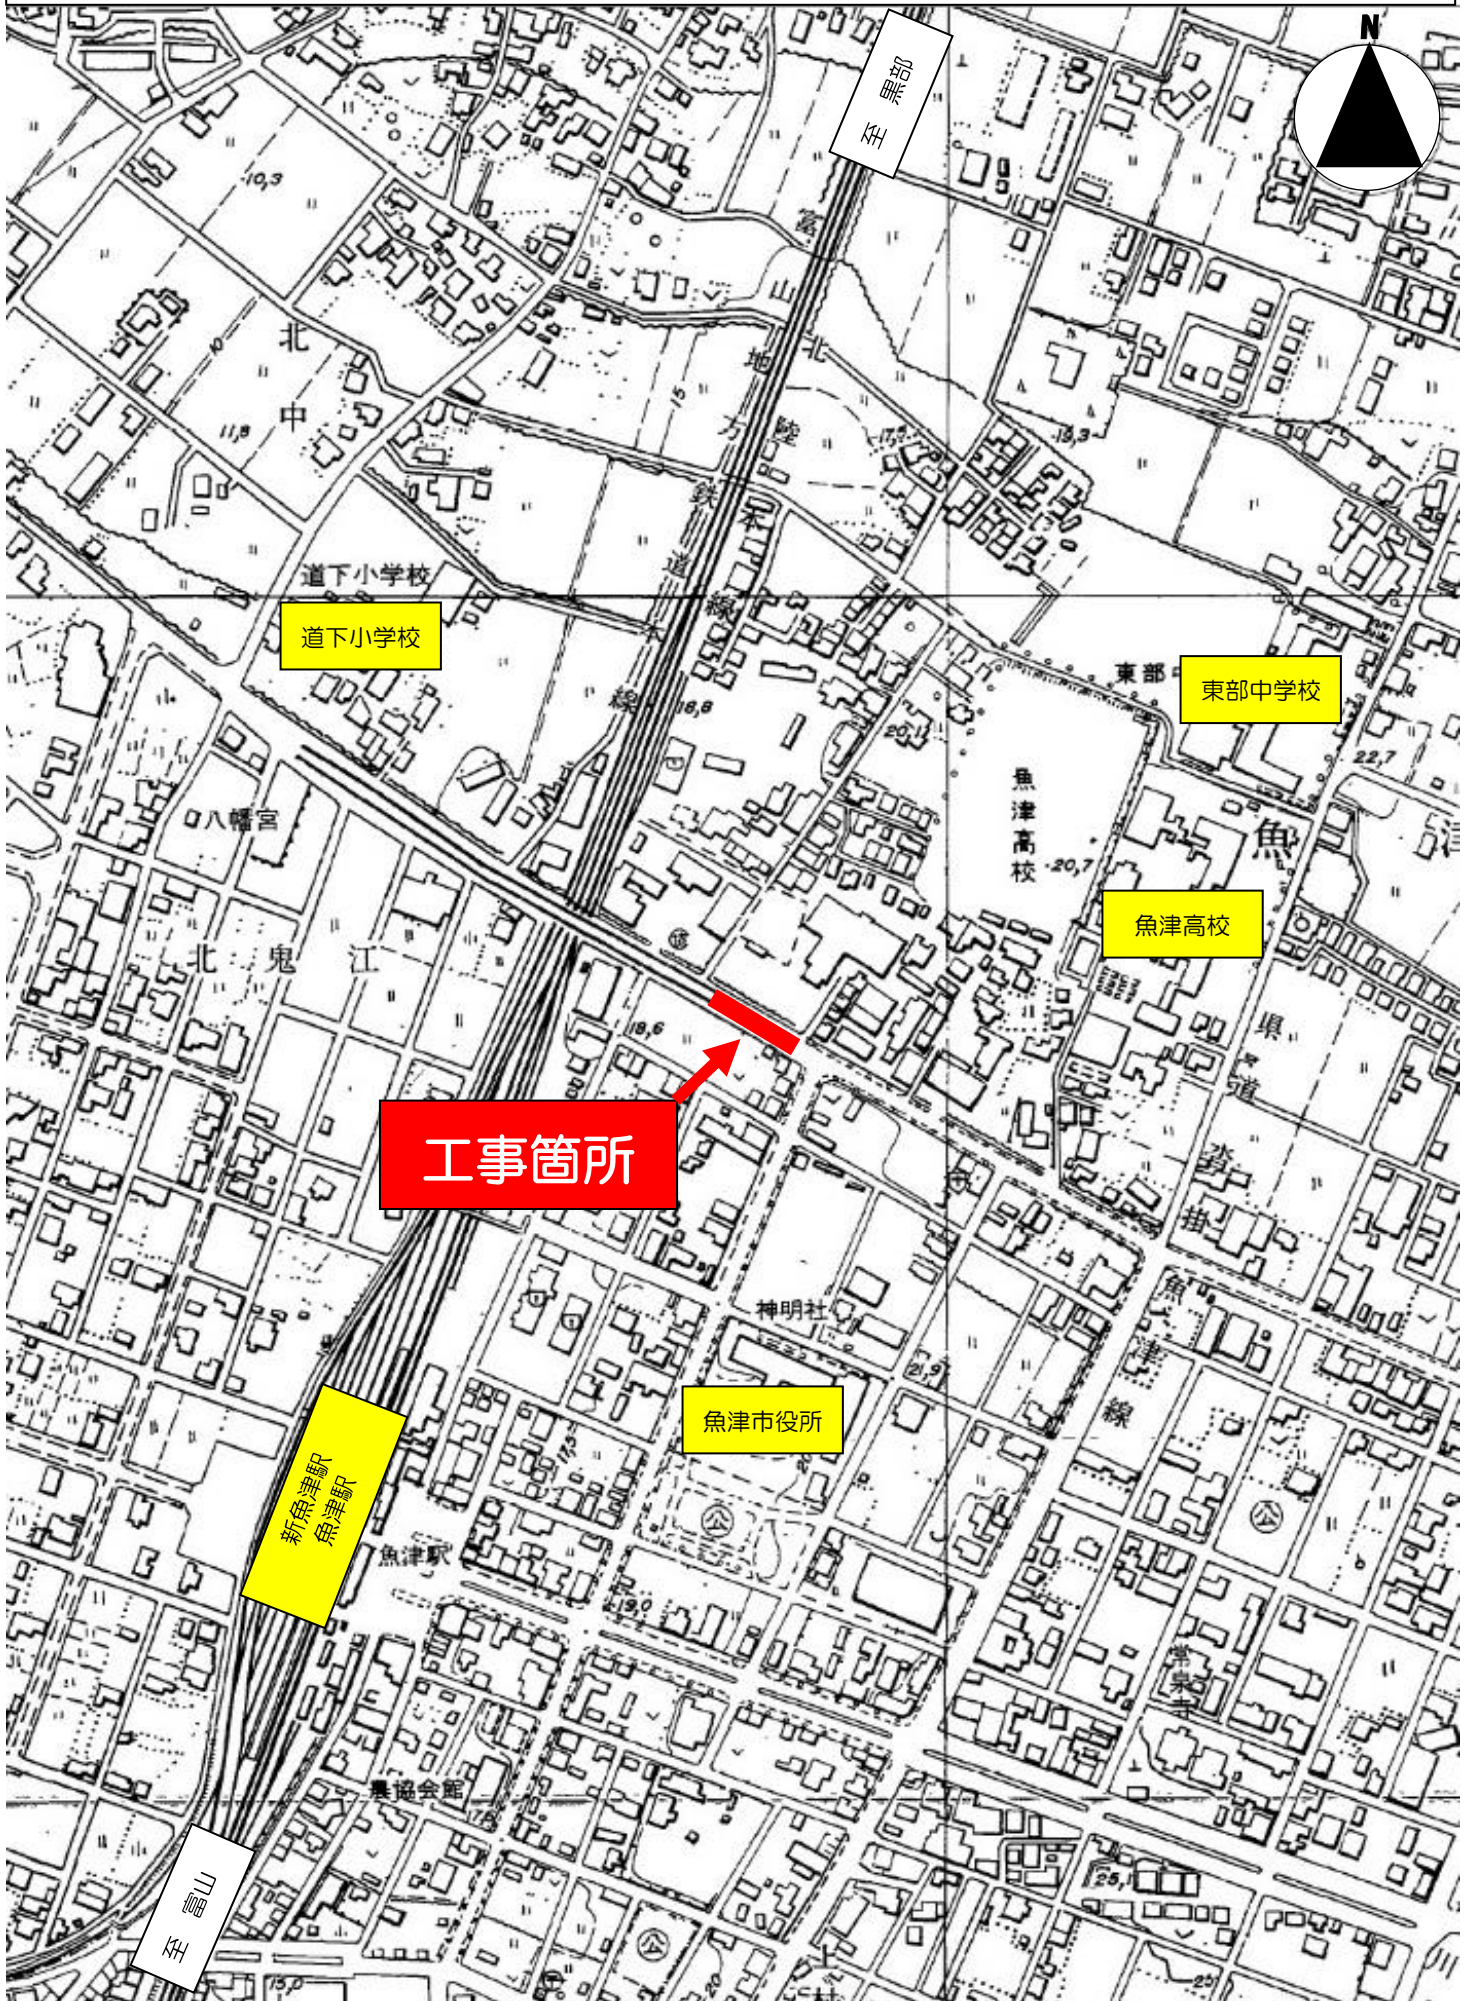

(都) 北鬼江吉島線道路改良工事 位置図

(都)北鬼江吉島線道路改良工事に伴う交通規制図及び大型車両迂回路図