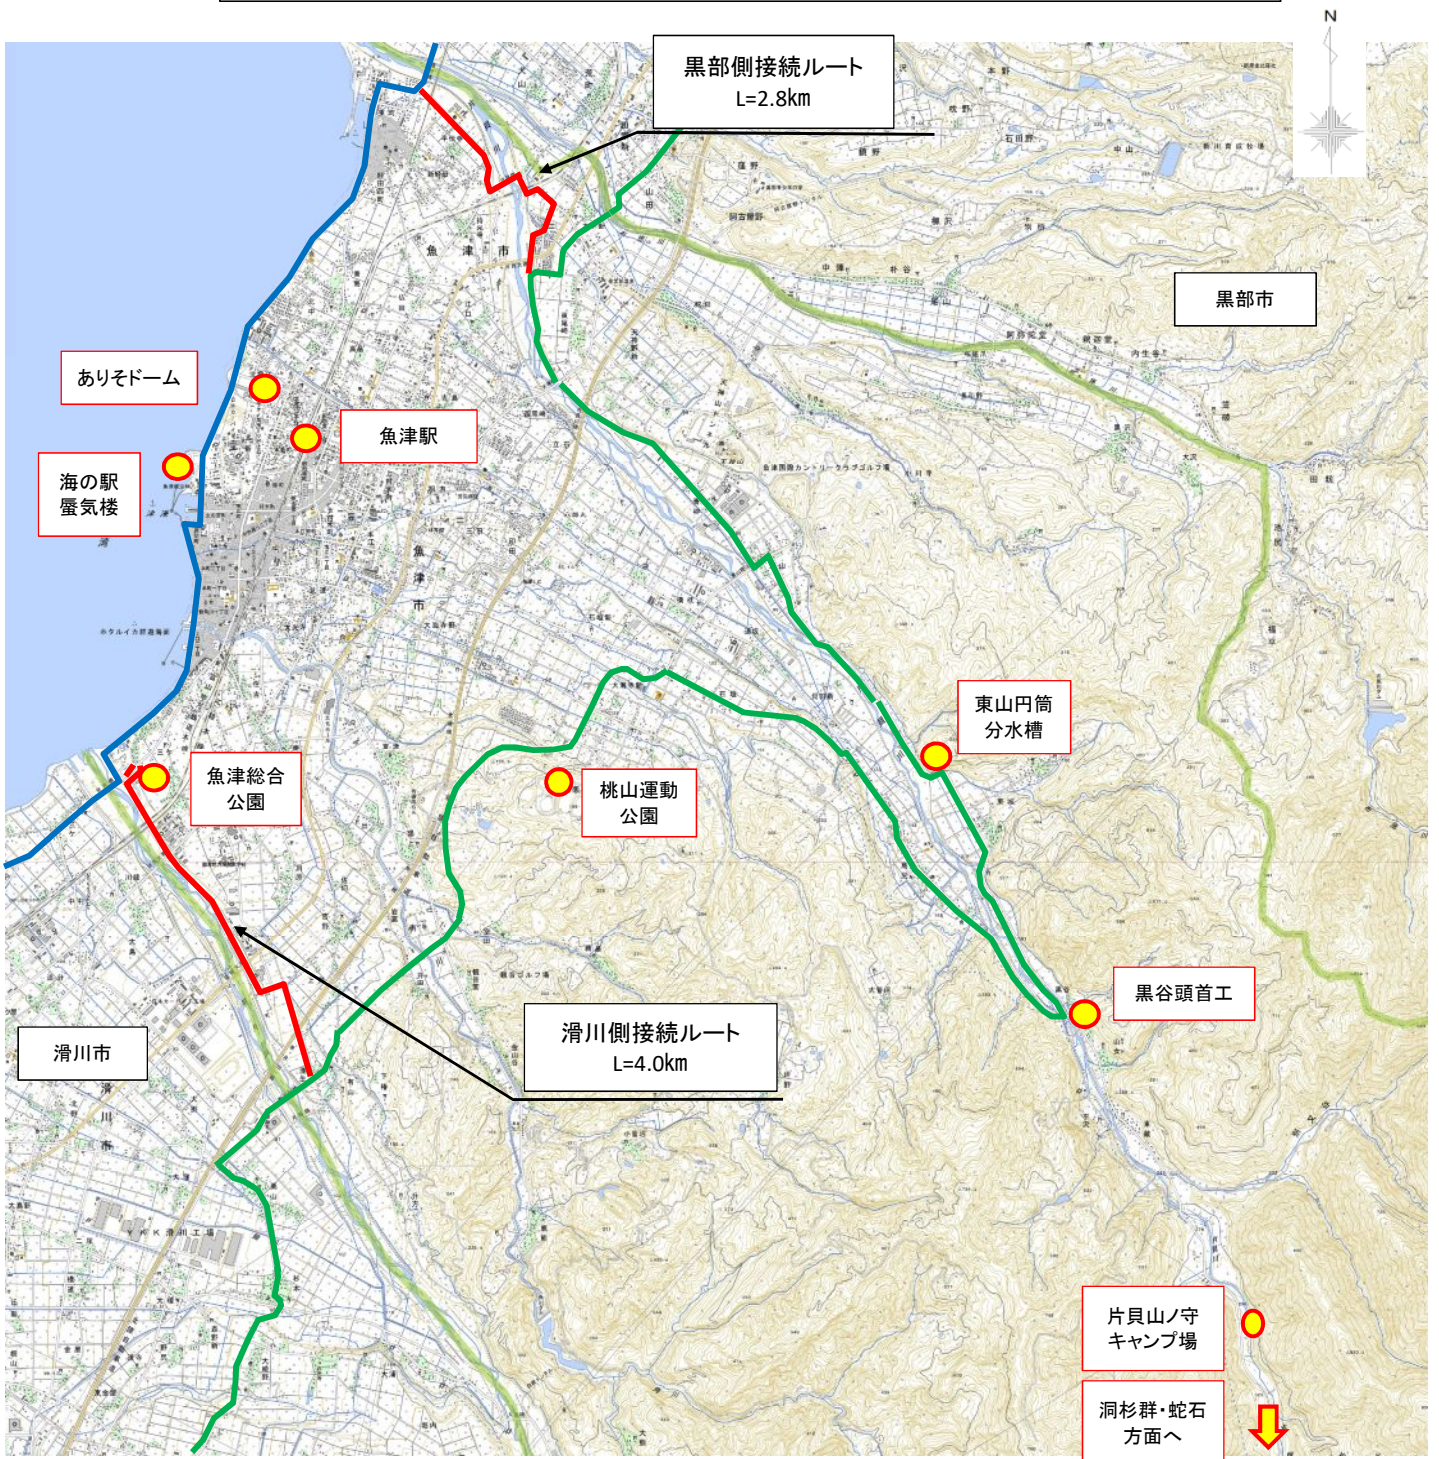

湾岸・田園サイクリングコース接続ルート 位置図

接続ルート		6.8km
湾岸サイクリングコース		8.2km
田園サイクリングコース		20.0km
合計		35.0km