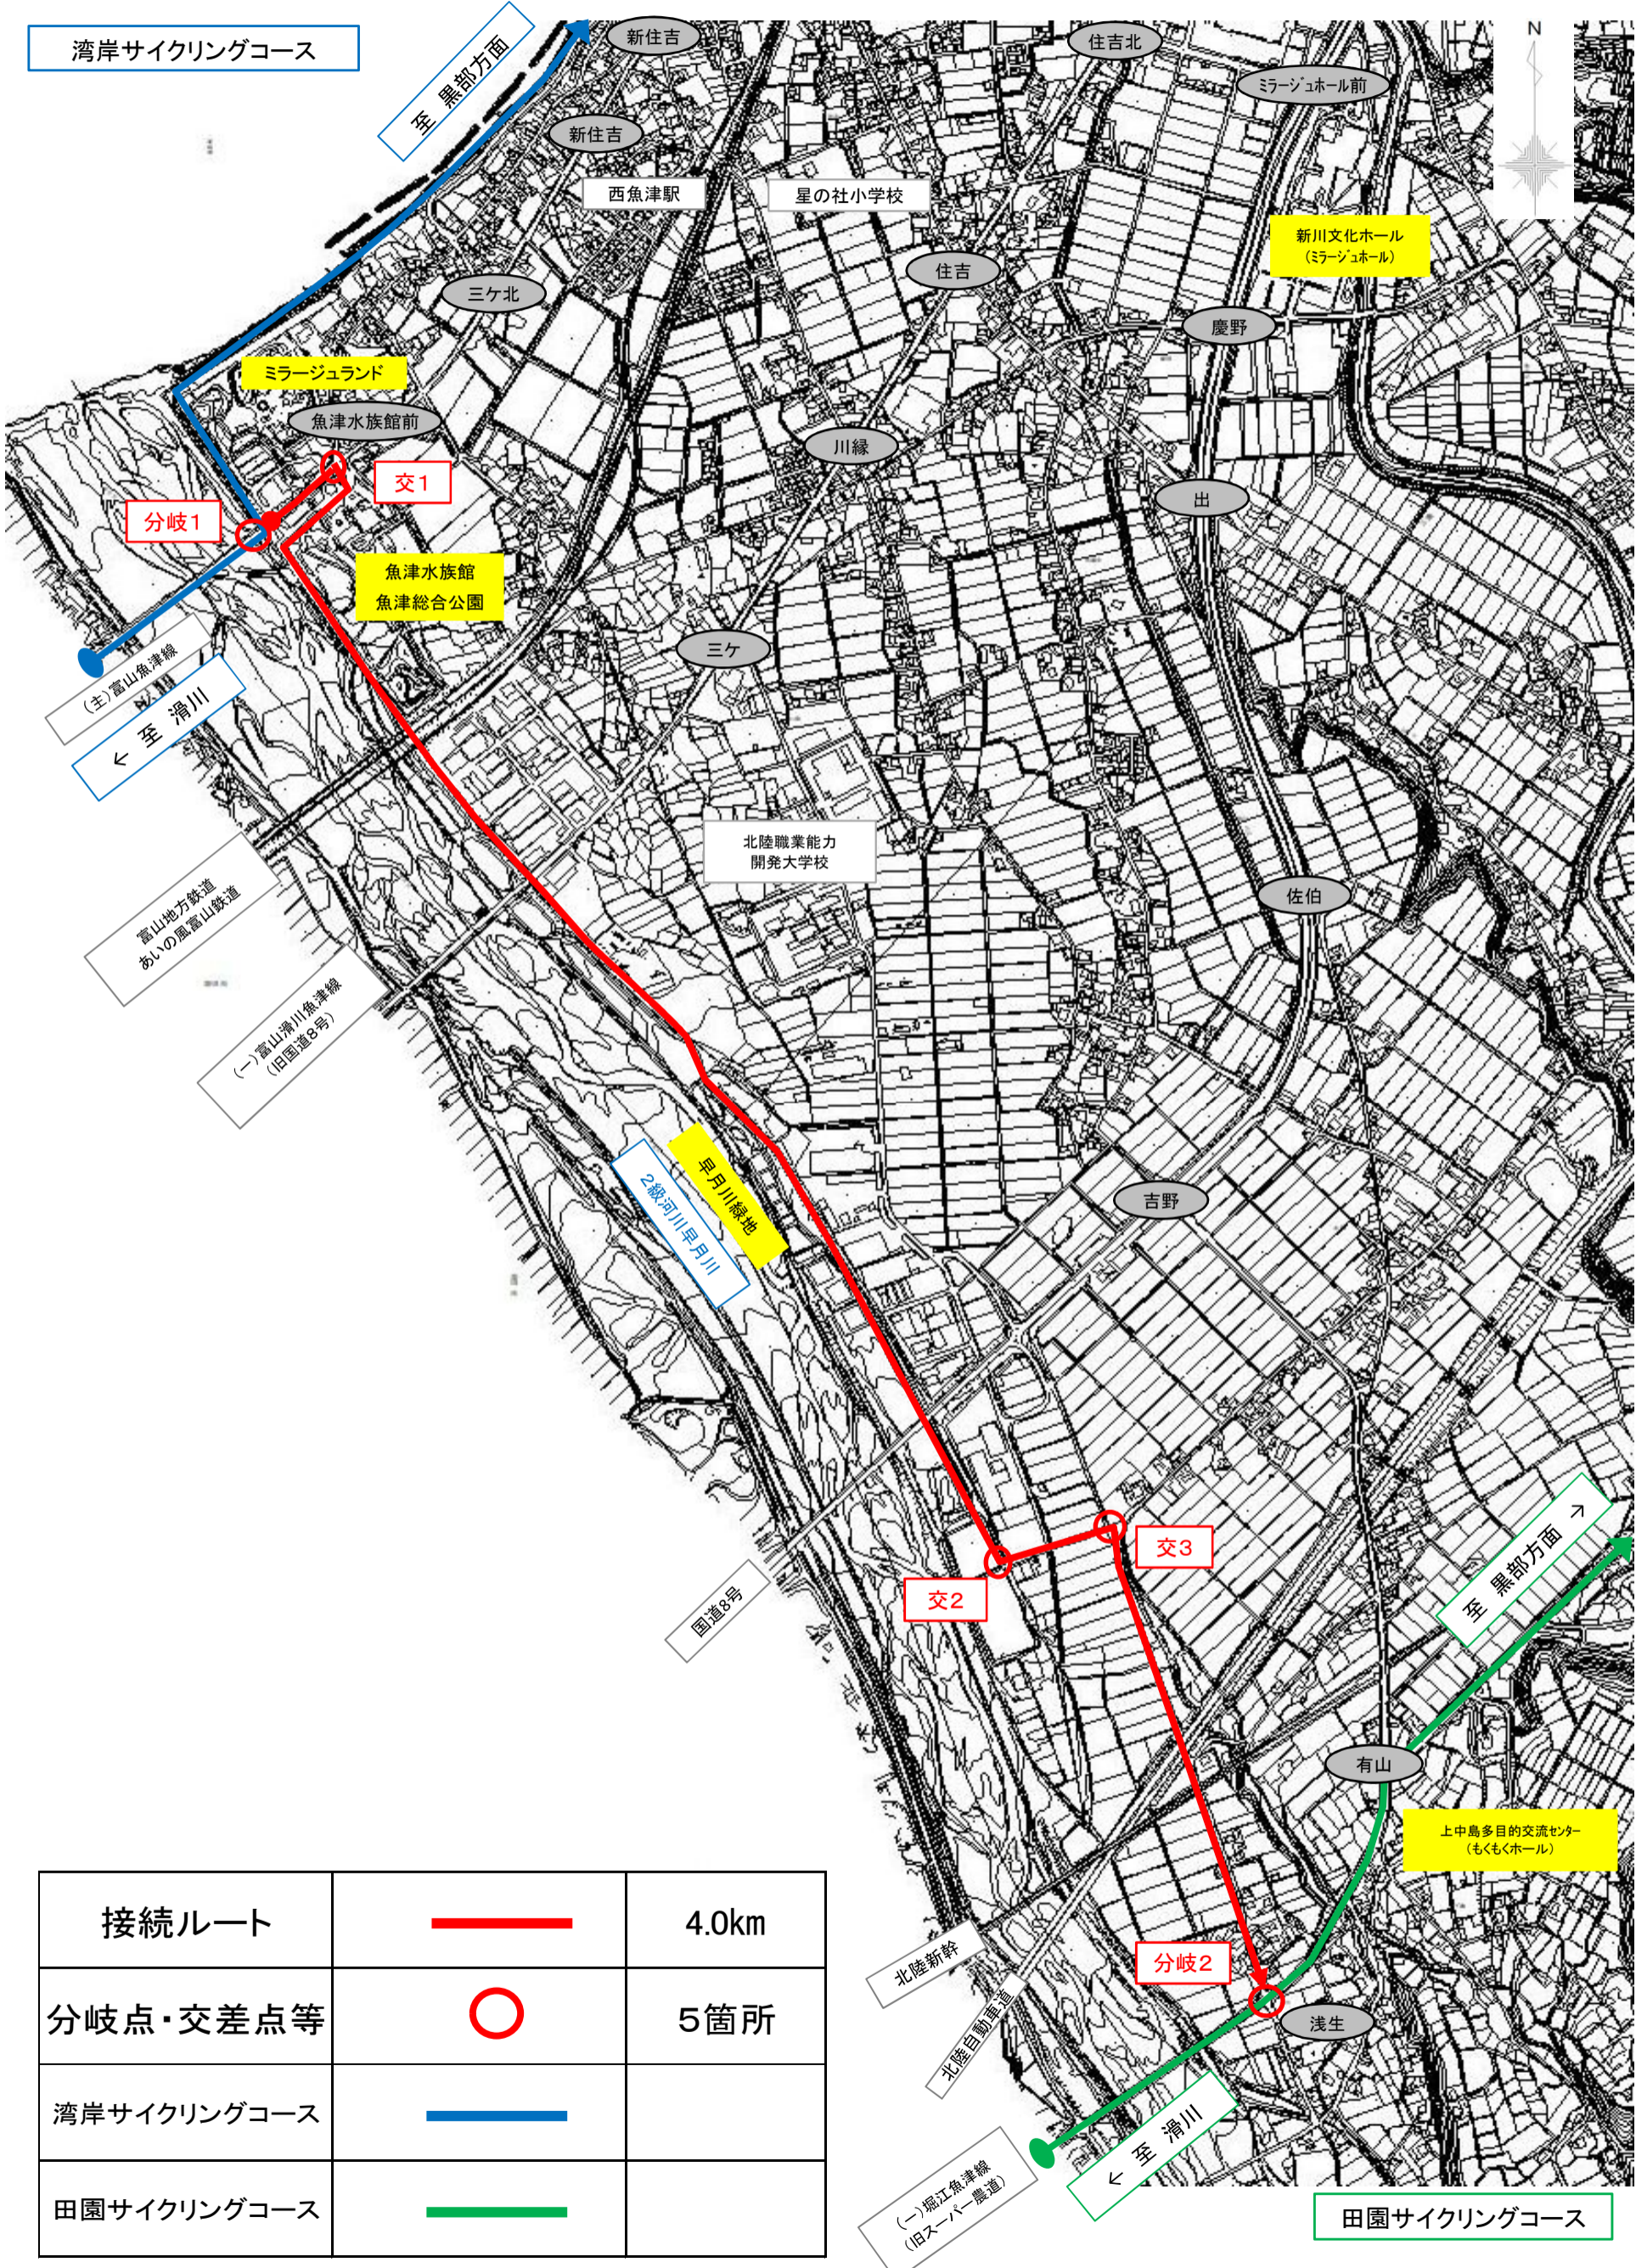

湾岸・田園サイクリングコース接続ルート(滑川側)

接続ルート		4.0km
分岐点・交差点等		5箇所
湾岸サイクリングコース		
田園サイクリングコース	