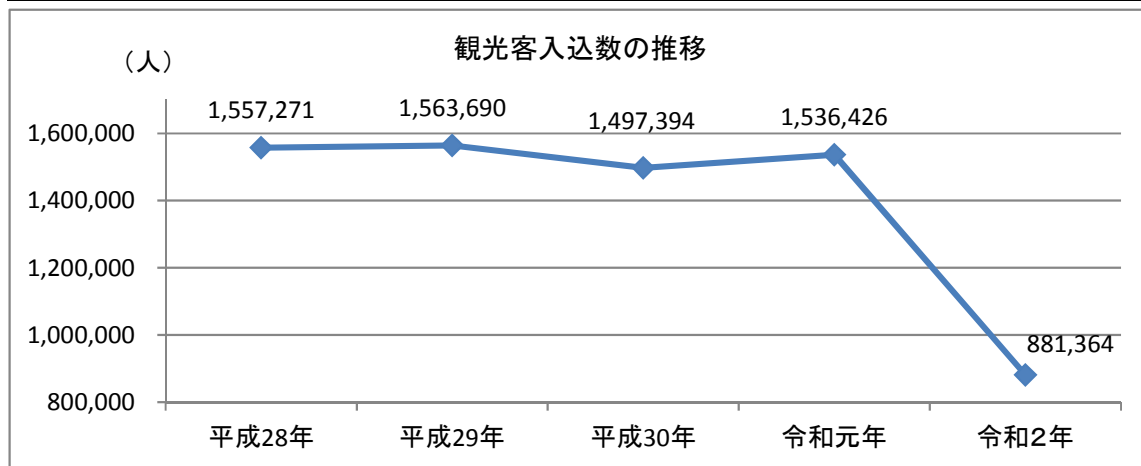

9 観 光

(1) 観光客入込数

(単位 人) 資料 商工観光課

年	人 数
平成 28 年	1,557,271
平成 29 年	1,563,690
平成 30 年	1,497,394
令和 元 年	1,536,426
令和 2 年	881,364

(2) 市内宿泊者数

(単位 人) 資料 商工観光課

年	人 数	(内)外国人宿泊者数
平成 28 年	308,778	5,331
平成 29 年	293,251	8,574
平成 30 年	269,587	10,245
令和 元 年	295,484	13,503
令和 2 年	177,538	2,696