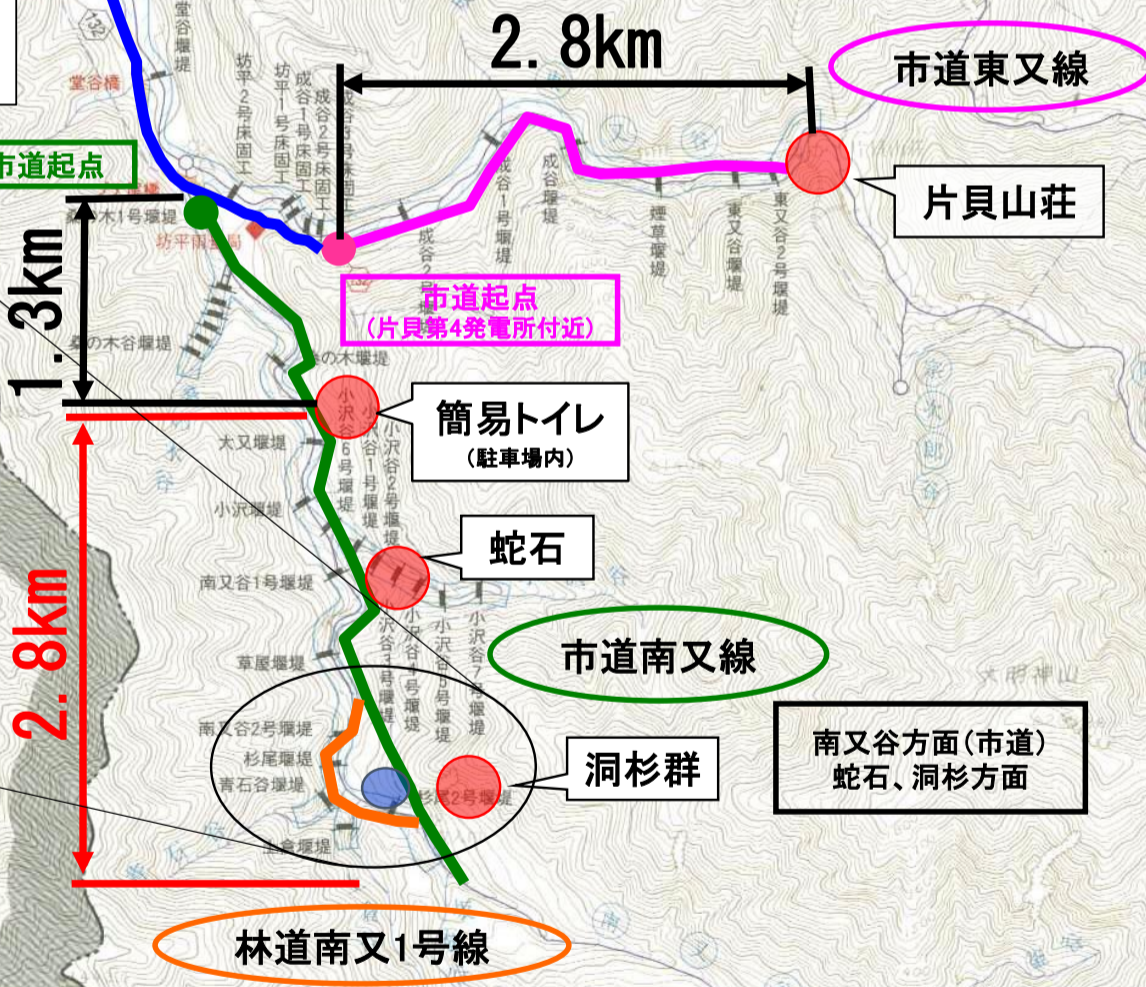

蛇石・洞杉群(位置図) 魚津市

凡 例

県道三箇吉島線	
市道東又線	
市道南又線	
林道南又1号線	
観光スポット	
工事箇所	

一方通行のお願い

●の箇所で河川の工事を行っており大型車が出入りしています。道幅が狭く、対向車とのすれ違いが困難な場所もあることから、→方向での一方通行に、ご協力をお願いします。

- お問い合わせ先
- ・観光について ... 商工観光課 (Tel 0765-23-1025)
 - ・阿部木谷・東又谷等方面(片貝山荘より先)について ... 林野庁 富山森林管理署 (Tel 050-3160-6080)
 - ・県道について ... 富山県新川土木センター道路維持班 (Tel 0765-22-9119)
 - ・市道について ... 建設課 (Tel 0765-23-1029)
 - ・南又谷方面の林道、洞杉遊歩道、バイオトイレの異常について ... 農林水産課 (Tel 0765-23-1036)
 - ・片貝山ノ守キャンプ場について ... 山ノ守キャンプ場 (Tel 0765-32-7755)
 - ・片貝山荘の利用について ... 生涯学習・スポーツ課 (Tel 0765-23-1046)
 - ・環境保護について ... 生活環境課 (Tel 0765-23-1004)