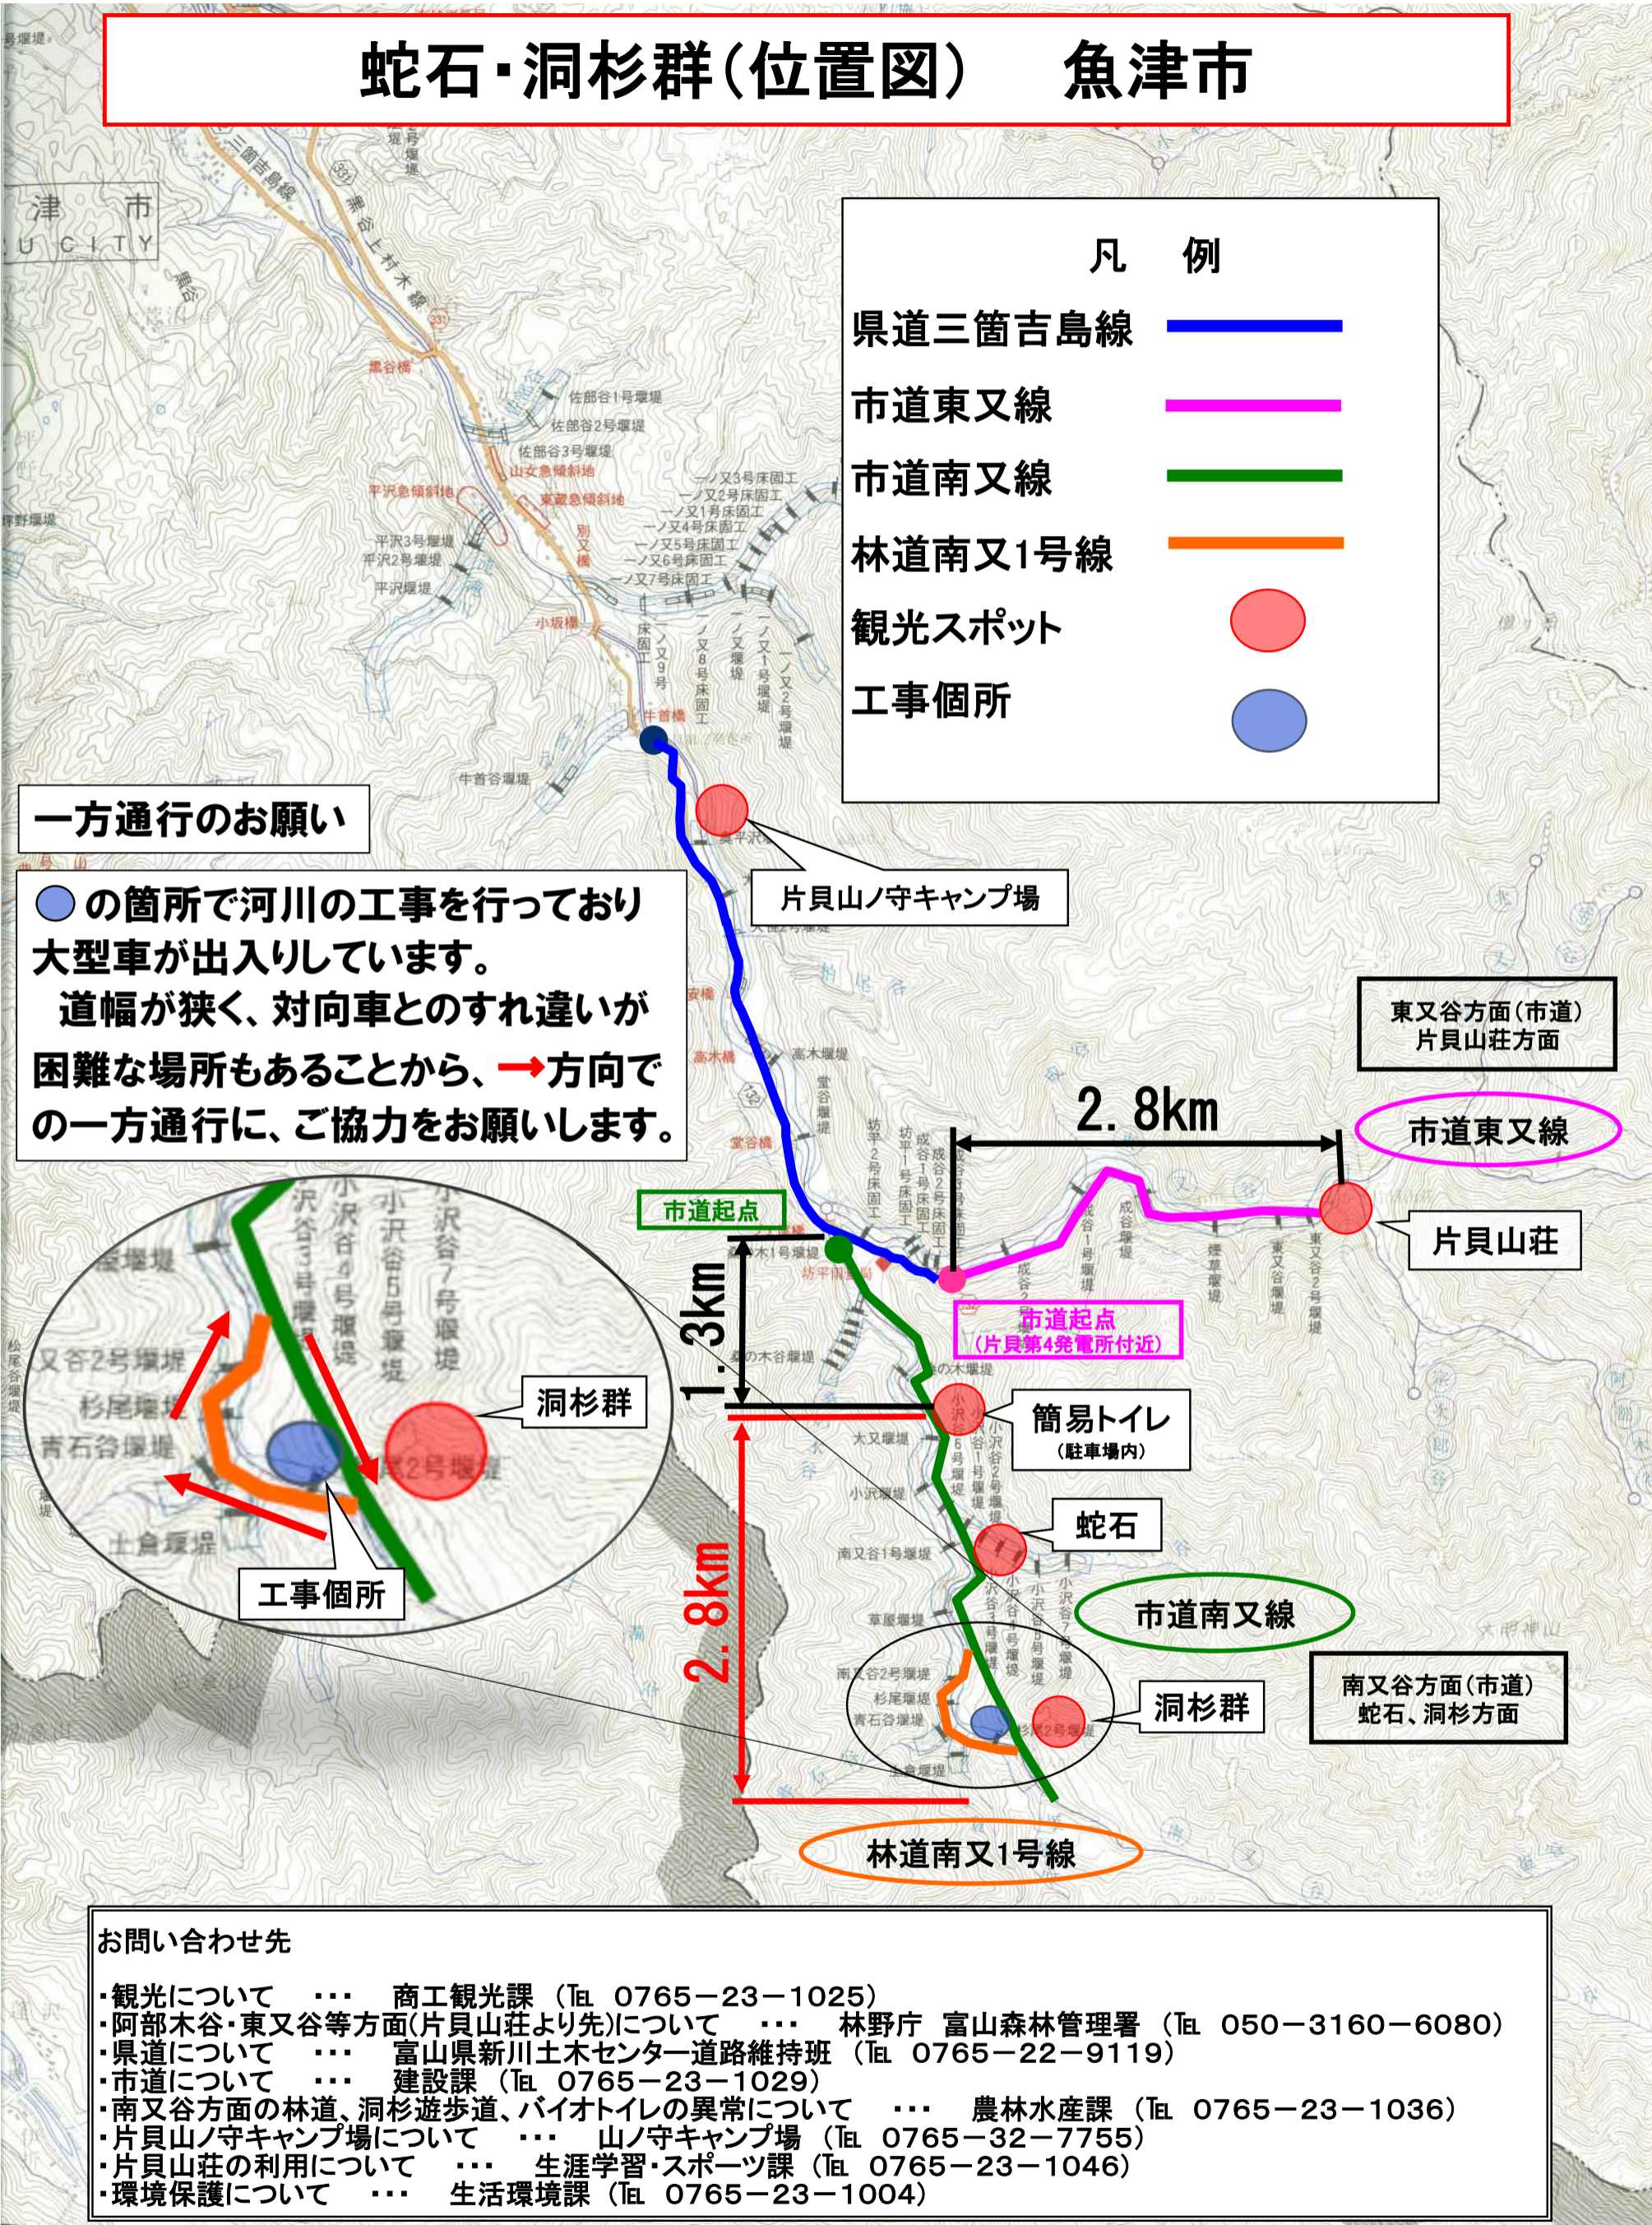

蛇石・洞杉群(位置図) 魚津市

凡 例

県道三箇吉島線	
市道東又線	
市道南又線	
林道南又1号線	
観光スポット	
工事箇所	

一方通行のお願い

●の箇所で河川の工事を行っており大型車が出入りしています。道幅が狭く、対向車とのすれ違いが困難な場所もあることから、→方向での一方通行に、ご協力をお願いします。

- お問い合わせ先
- ・観光について ... 商工観光課 (Tel 0765-23-1025)
 - ・阿部木谷・東又谷等方面(片貝山荘より先)について ... 林野庁 富山森林管理署 (Tel 050-3160-6080)
 - ・県道について ... 富山県新川土木センター道路維持班 (Tel 0765-22-9119)
 - ・市道について ... 建設課 (Tel 0765-23-1029)
 - ・南又谷方面の林道、洞杉遊歩道、バイオトイレの異常について ... 農林水産課 (Tel 0765-23-1036)
 - ・片貝山ノ守キャンプ場について ... 山ノ守キャンプ場 (Tel 0765-32-7755)
 - ・片貝山荘の利用について ... 生涯学習・スポーツ課 (Tel 0765-23-1046)
 - ・環境保護について ... 生活環境課 (Tel 0765-23-1004)