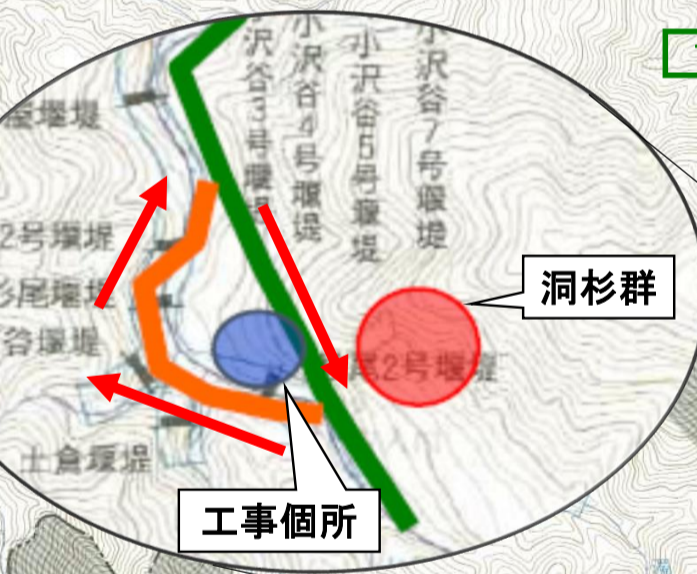

蛇石・洞杉群(位置図) 魚津市

凡 例

県道三箇吉島線	
市道東又線	
市道南又線	
林道南又1号線	
観光スポット	
工事箇所	

一方通行のお願い

●の箇所で河川の工事を行っており大型車が出入りしています。道幅が狭く、対向車とのすれ違いが困難な場所もあることから、→方向での一方通行に、ご協力をお願いします。

- お問い合わせ先
- ・観光について ... 商工観光課 (Tel 0765-23-1025)
 - ・阿部木谷・東又谷等方面(片貝山荘より先)について ... 林野庁 富山森林管理署 (Tel 050-3160-6080)
 - ・県道について ... 富山県新川土木センター道路維持班 (Tel 0765-22-9119)
 - ・市道について ... 建設課 (Tel 0765-23-1029)
 - ・南又谷方面の林道、洞杉遊歩道、バイオトイレの異常について ... 農林水産課 (Tel 0765-23-1036)
 - ・片貝山ノ守キャンプ場について ... 山ノ守キャンプ場 (Tel 0765-32-7755)
 - ・片貝山荘の利用について ... 生涯学習・スポーツ課 (Tel 0765-23-1046)
 - ・環境保護について ... 生活環境課 (Tel 0765-23-1004)