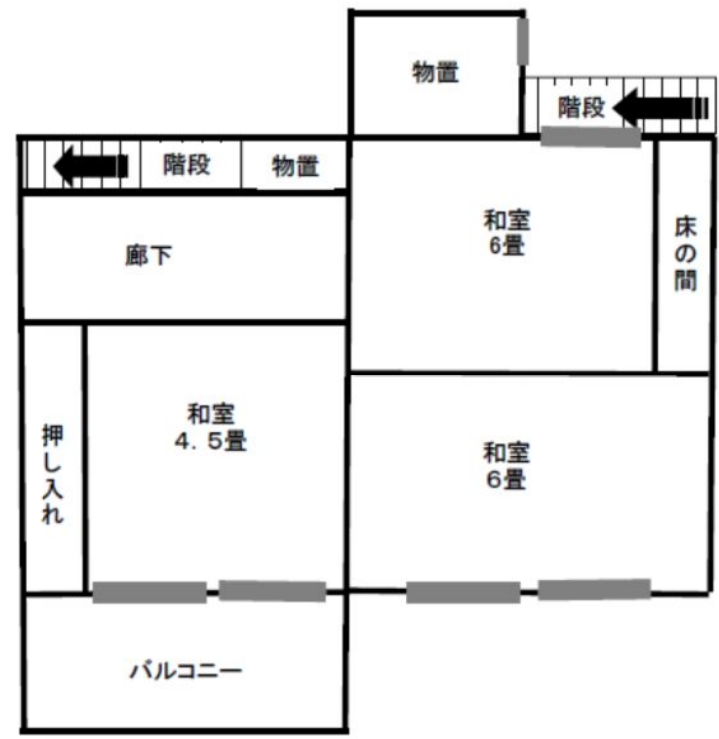

< 1階 >

店舗兼住宅

- 1階床面積 □ 72.79㎡
- 2階床面積 □ 39.66㎡
- 屋外駐車場付き □ 2台
- 風呂なし
- 家賃 25,000円/月

< 2階 >