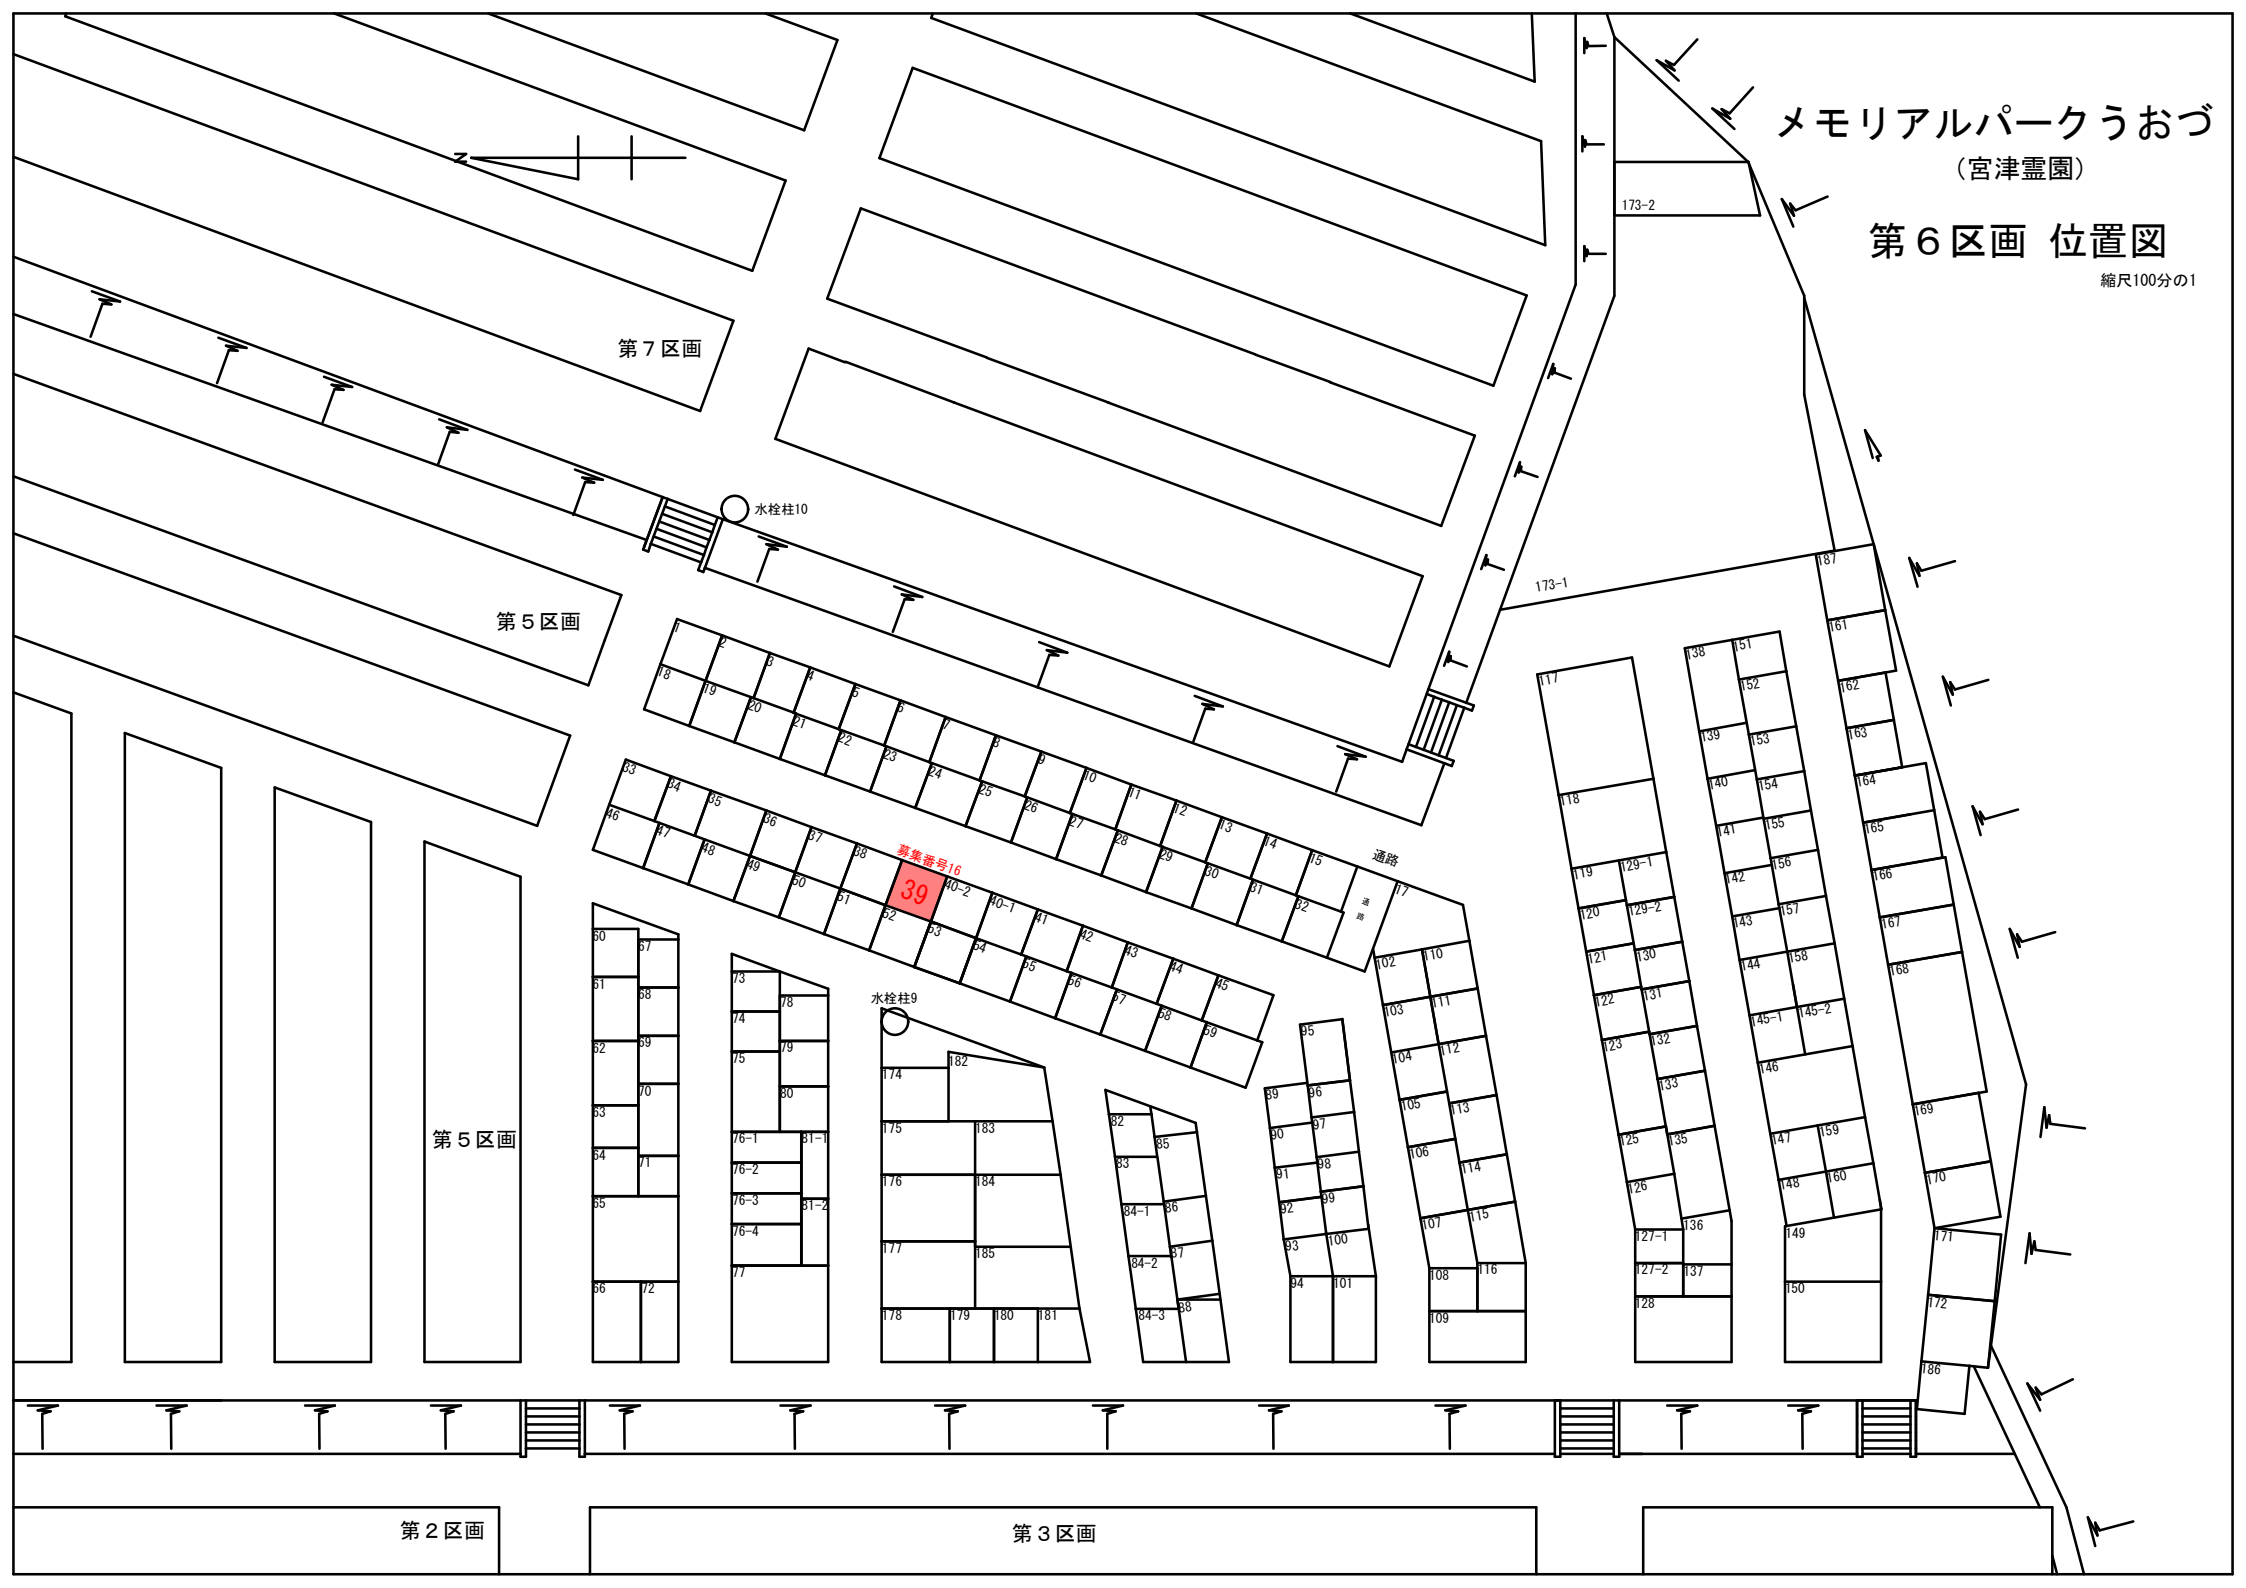

メモリアルパークうおづ
(宮津霊園)

第6区画 位置図

縮尺100分の1

募集区画

No. 16

第6区画 第39号地

面積 2.81m² (幅1.70m×奥行1.65m)

永代使用料 70,250円