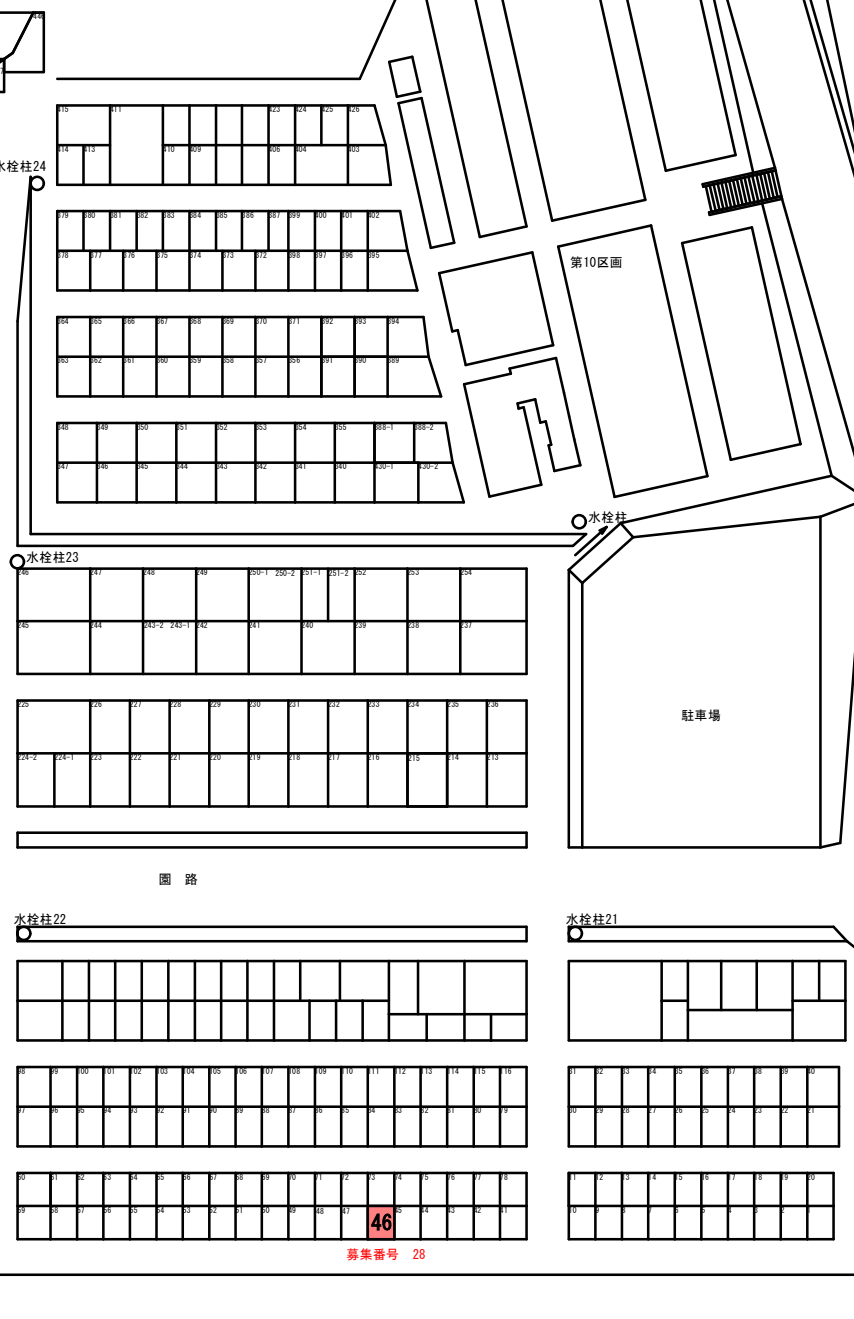

メモリアルパークうおづ (宮津霊園) 13区画位置図

縮尺200分の1

旧：魚津町墓碑
旧：大海寺野村墓碑

旧：魚津町墓碑
旧：大海寺野村墓碑

募集番号 28

募集区画

No. 28

第13区画 第46号地

面積 5.00㎡ (幅2.0m×奥行2.5m)

永代使用料 125,000円

管理料 1,900円