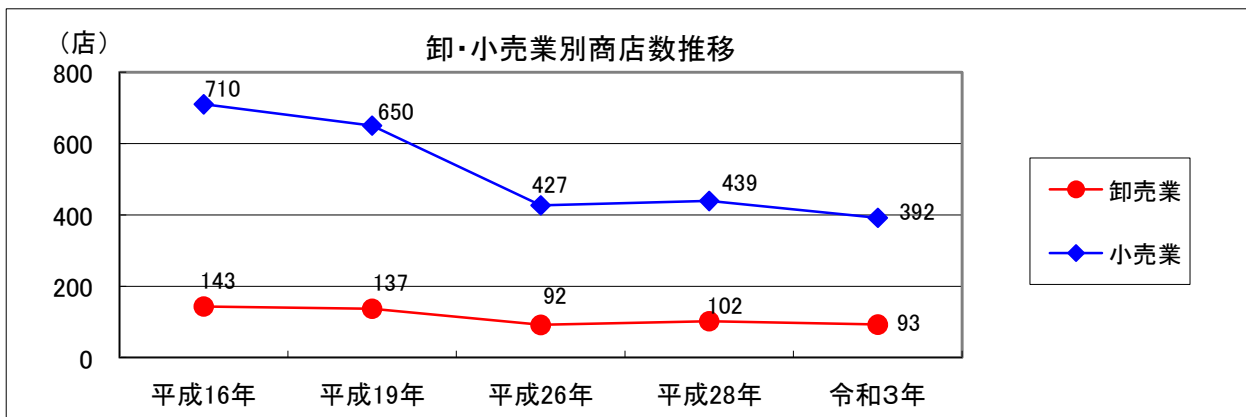

## (1) 卸・小売業別商店数

(単位 店) 資料 商業統計調査(H28・R3は経済センサス-活動調査)

年	区分	卸売業	小売業	計
平成16年		143	710	853
平成19年		137	650	787
平成26年		92	427	519
平成28年		102	439	541
令和3年		93	392	485

### (3) 卸・小売業別年間商品販売額

(単位 万円) 資料 商業統計調査(H28・R3は経済センサス-活動調査)

年	区分	卸売業	小売業	計
平成16年		4,331,834	6,202,796	10,534,630
平成19年		4,654,597	6,093,640	10,748,237
平成26年		2,699,262	5,293,287	7,992,549
平成28年		3,194,134	5,614,027	8,808,161
令和3年		2,683,135	4,744,208	7,427,343