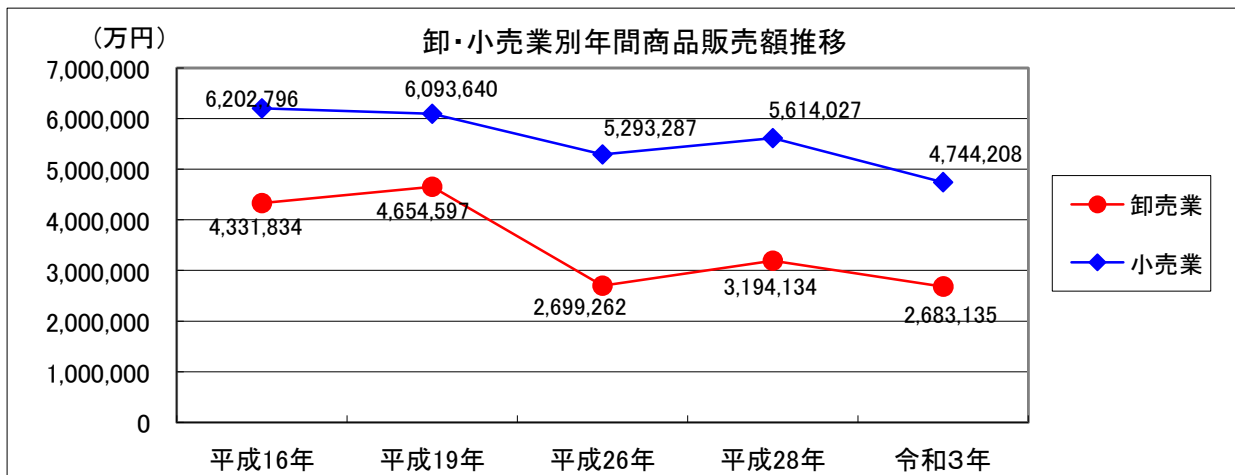

## (1) 卸・小売業別商店数

(単位 店) 資料 商業統計調査(H28・R3は経済センサス-活動調査)

年	区分	卸売業	小売業	計
平成16年		143	710	853
平成19年		137	650	787
平成26年		92	427	519
平成28年		102	439	541
令和3年		93	392	485

## (2) 卸・小売業別従業者数

(単位 人) 資料 商業統計調査(H28・R3は経済センサス-活動調査)

年	区分	卸売業	小売業	計
平成16年		1,107	3,491	4,598
平成19年		1,036	3,449	4,485
平成26年		706	2,471	3,177
平成28年		712	2,581	3,293
令和3年		593	2,463	3,056

### (3) 卸・小売業別年間商品販売額

(単位 万円) 資料 商業統計調査(H28・R3は経済センサス-活動調査)

年	区分	卸売業	小売業	計
平成16年		4,331,834	6,202,796	10,534,630
平成19年		4,654,597	6,093,640	10,748,237
平成26年		2,699,262	5,293,287	7,992,549
平成28年		3,194,134	5,614,027	8,808,161
令和3年		2,683,135	4,744,208	7,427,343