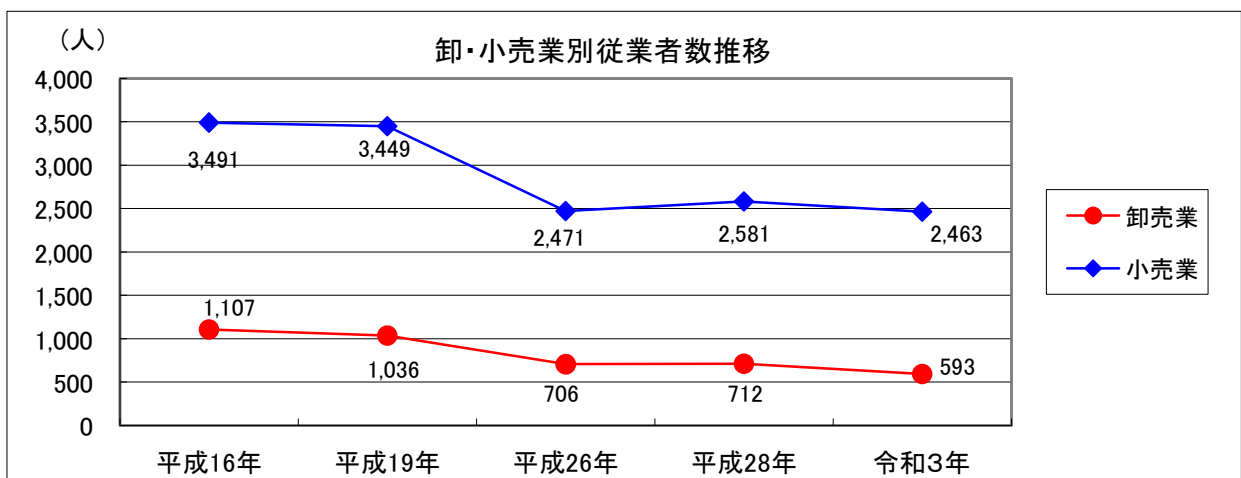

## (1) 卸・小売業別商店数

(単位 店) 資料 商業統計調査(H28・R3は経済センサス-活動調査)

年	区分	卸売業	小売業	計
平成16年		143	710	853
平成19年		137	650	787
平成26年		92	427	519
平成28年		102	439	541
令和3年		93	392	485

## (2) 卸・小売業別従業者数

(単位 人) 資料 商業統計調査(H28・R3は経済センサス-活動調査)

年	区分	卸売業	小売業	計
平成16年		1,107	3,491	4,598
平成19年		1,036	3,449	4,485
平成26年		706	2,471	3,177
平成28年		712	2,581	3,293
令和3年		593	2,463	3,056

### (3) 卸・小売業別年間商品販売額

(単位 万円) 資料 商業統計調査(H28・R3は経済センサス-活動調査)

年	区分	卸売業	小売業	計
平成16年		4,331,834	6,202,796	10,534,630
平成19年		4,654,597	6,093,640	10,748,237
平成26年		2,699,262	5,293,287	7,992,549
平成28年		3,194,134	5,614,027	8,808,161
令和3年		2,683,135	4,744,208	7,427,343