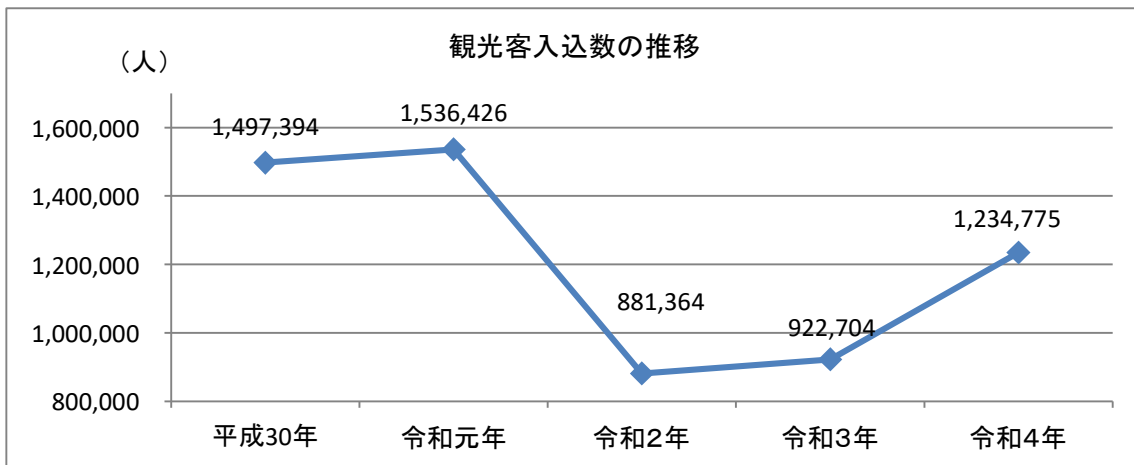

## (1) 観光客入込数

(単位 人) 資料 商工観光課

年	人 数
平成30年	1,497,394
令和元年	1,536,426
令和2年	881,364
令和3年	922,704
令和4年	1,234,775