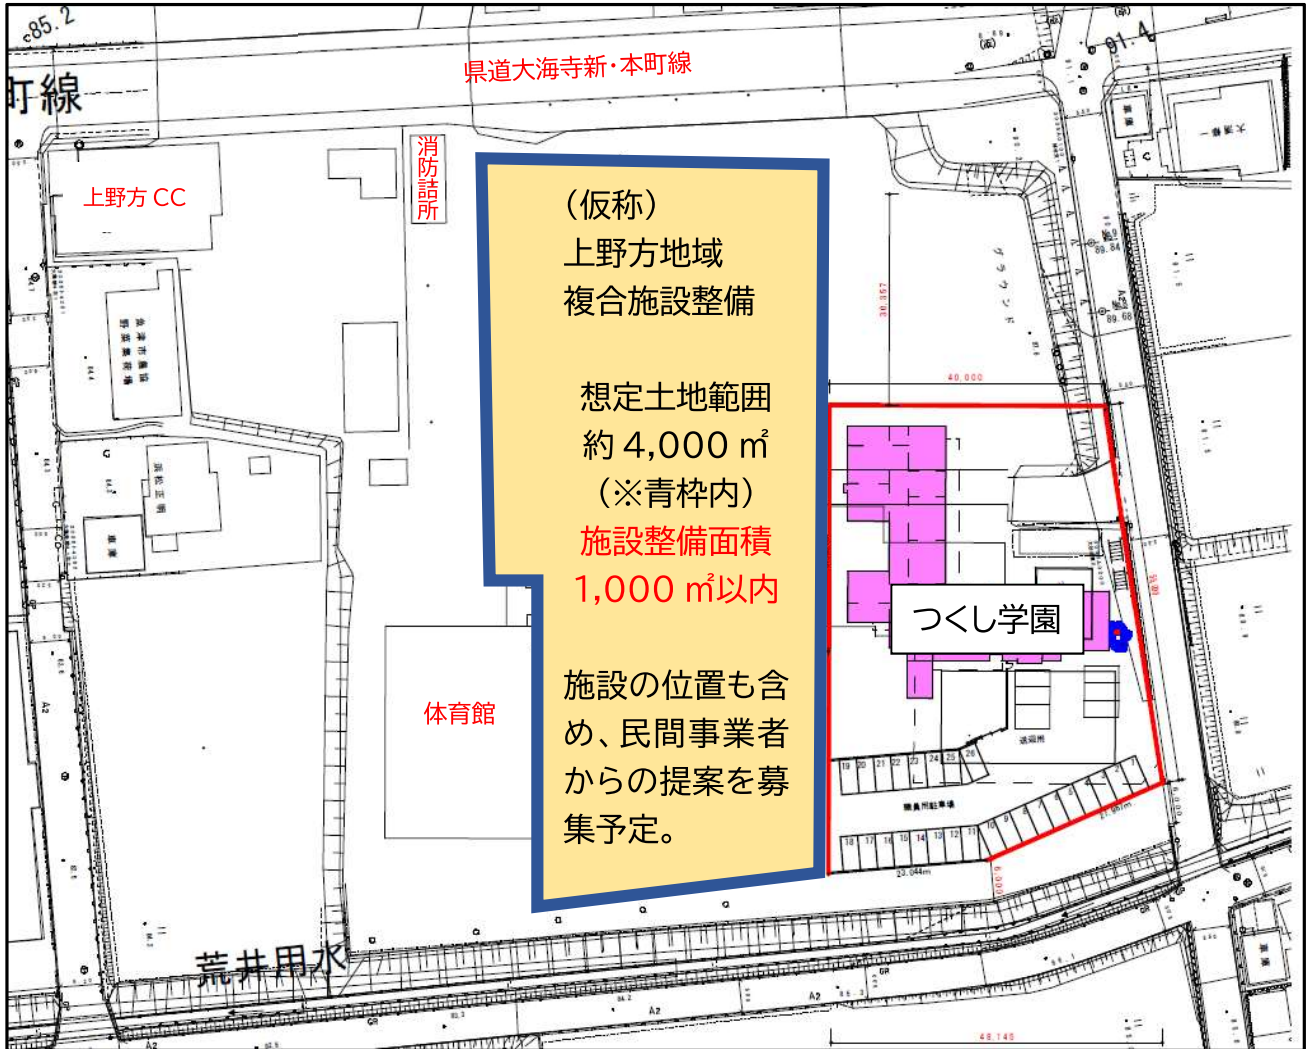

位置図

【地番:魚津市大海寺野 1373-1】

主要幹線道路との位置関係