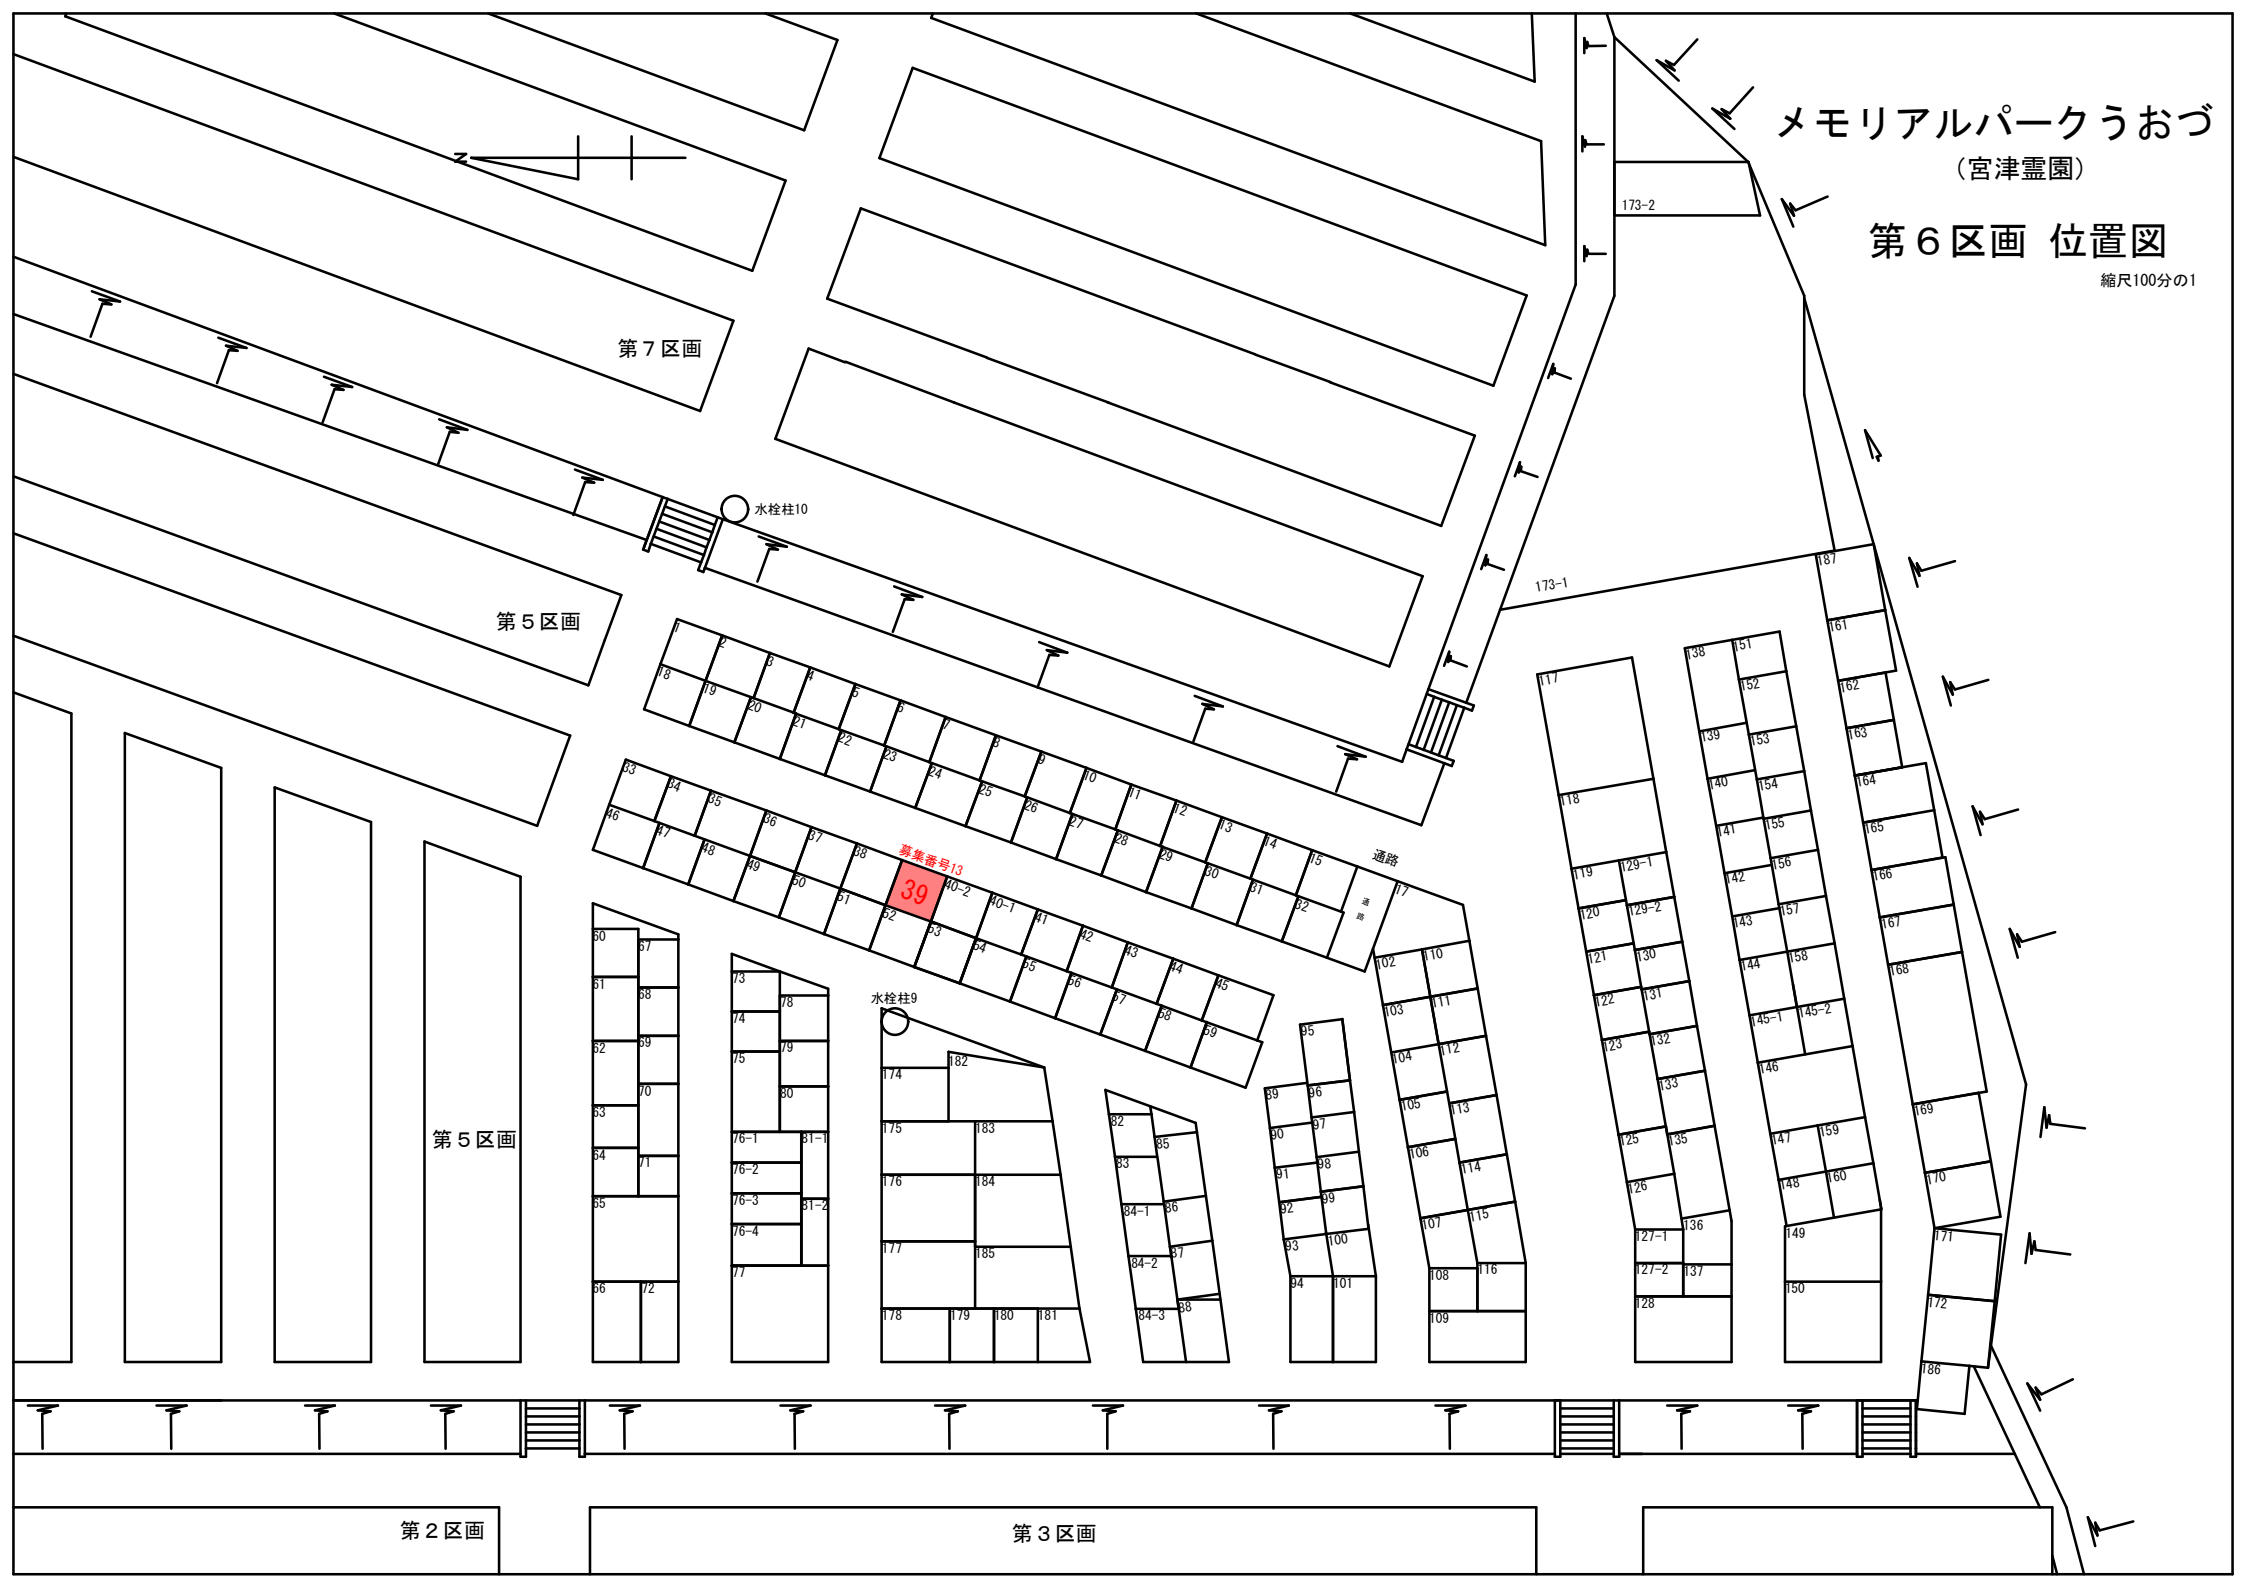

メモリアルパークうおづ
(宮津霊園)

第6区画 位置図

縮尺100分の1

募集区画

No. 13

第6区画 第39号地

面積 2.81m² (幅1.70m×奥行1.65m)

永代使用料 70,250円