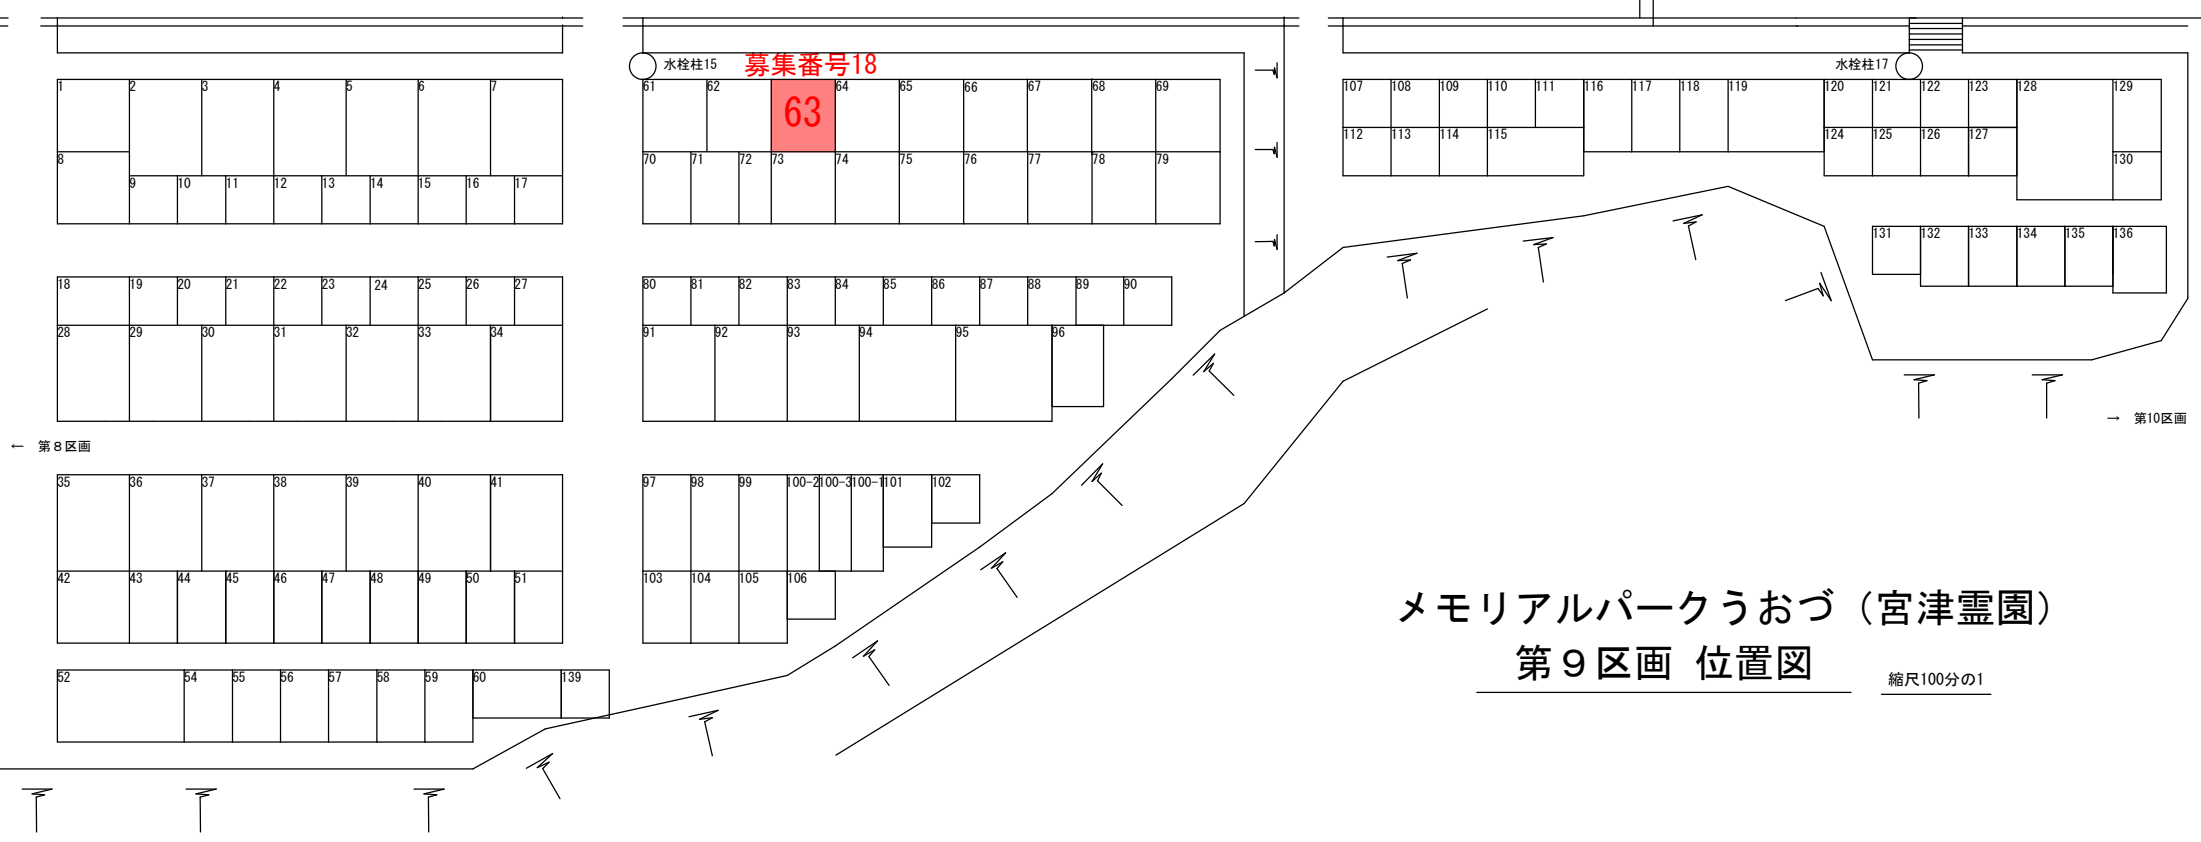

市道

メモリアルパークうおづ (宮津霊園)
 第9区画 位置図

縮尺100分の1

募集区画

No. 18

第9区画 第63号地

面積 6.48 m² (幅 2.40m × 奥行 2.70m)

永代使用料 162,000円