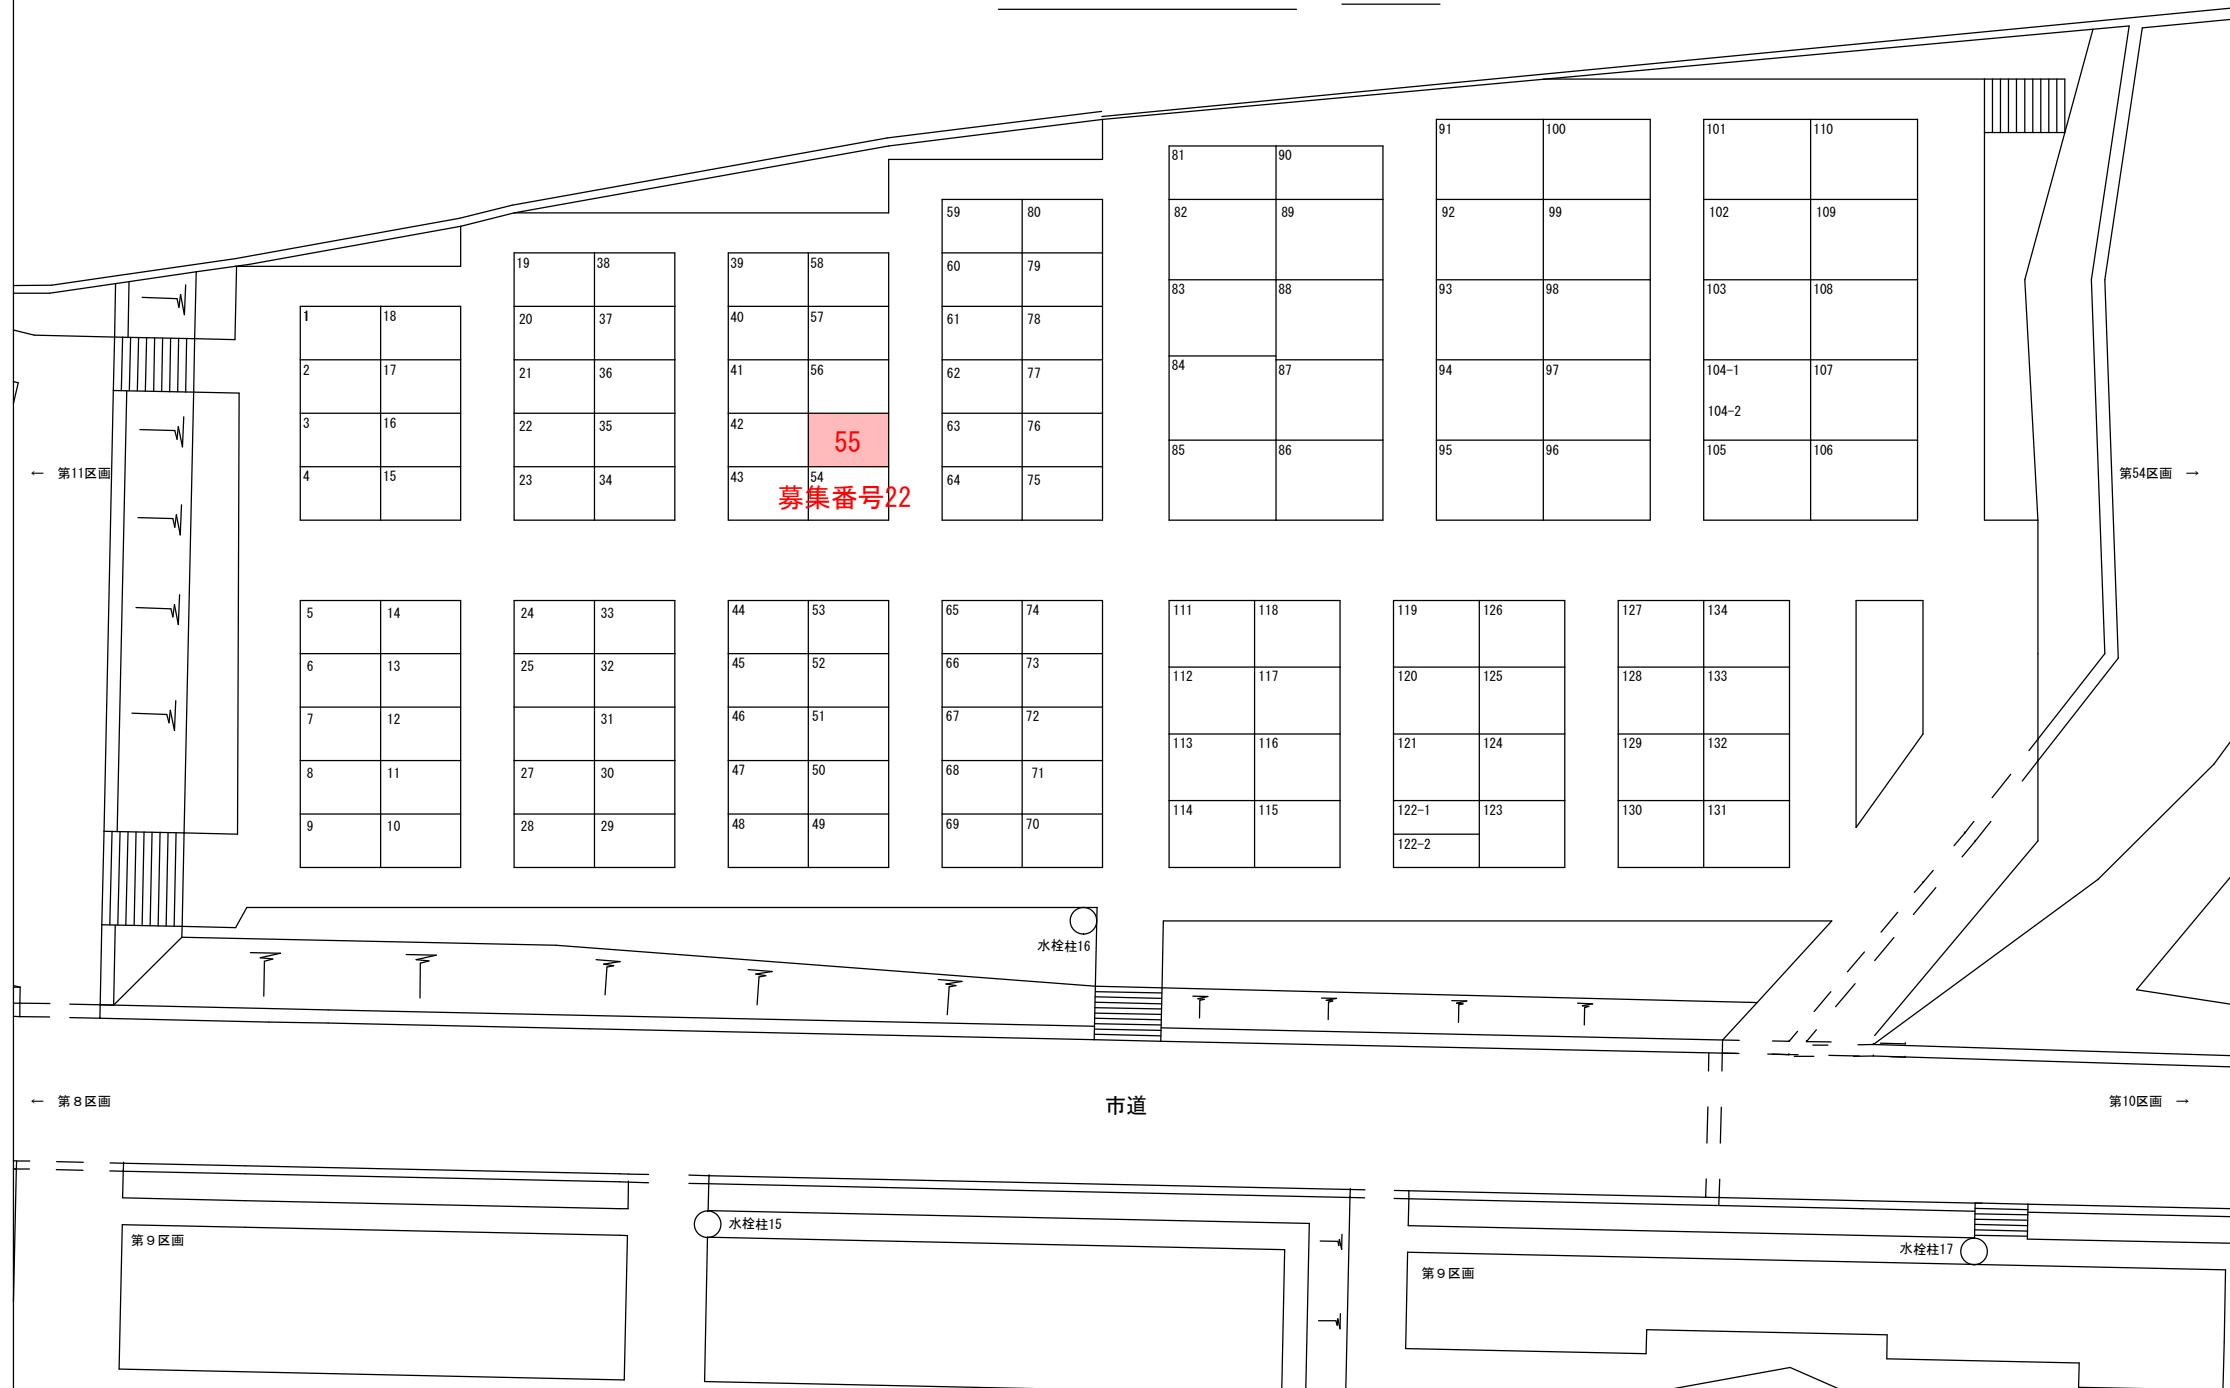

# メモリアルパークうおづ（宮津霊園）

## 第12区画 位置図

縮尺100分の1

# 募集区画

No. 22

第12区画 第55号地

面積 6.00㎡ (幅2.0m×奥行3.0m)

永代使用料 150,000円

管理料 2,280円