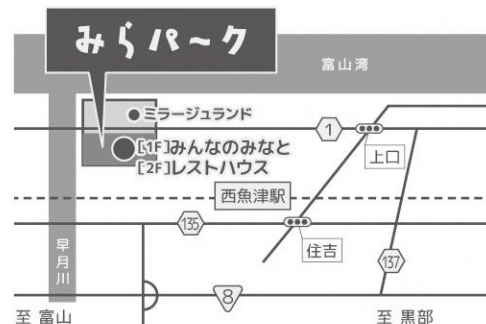

明日開催! 気軽に来てね!

みんなのあそび場

プレーパーク

うおづ

2025

2/22(土) みらパーク

[お問い合わせ] NAPs事務局

TEL.080-7290-6247