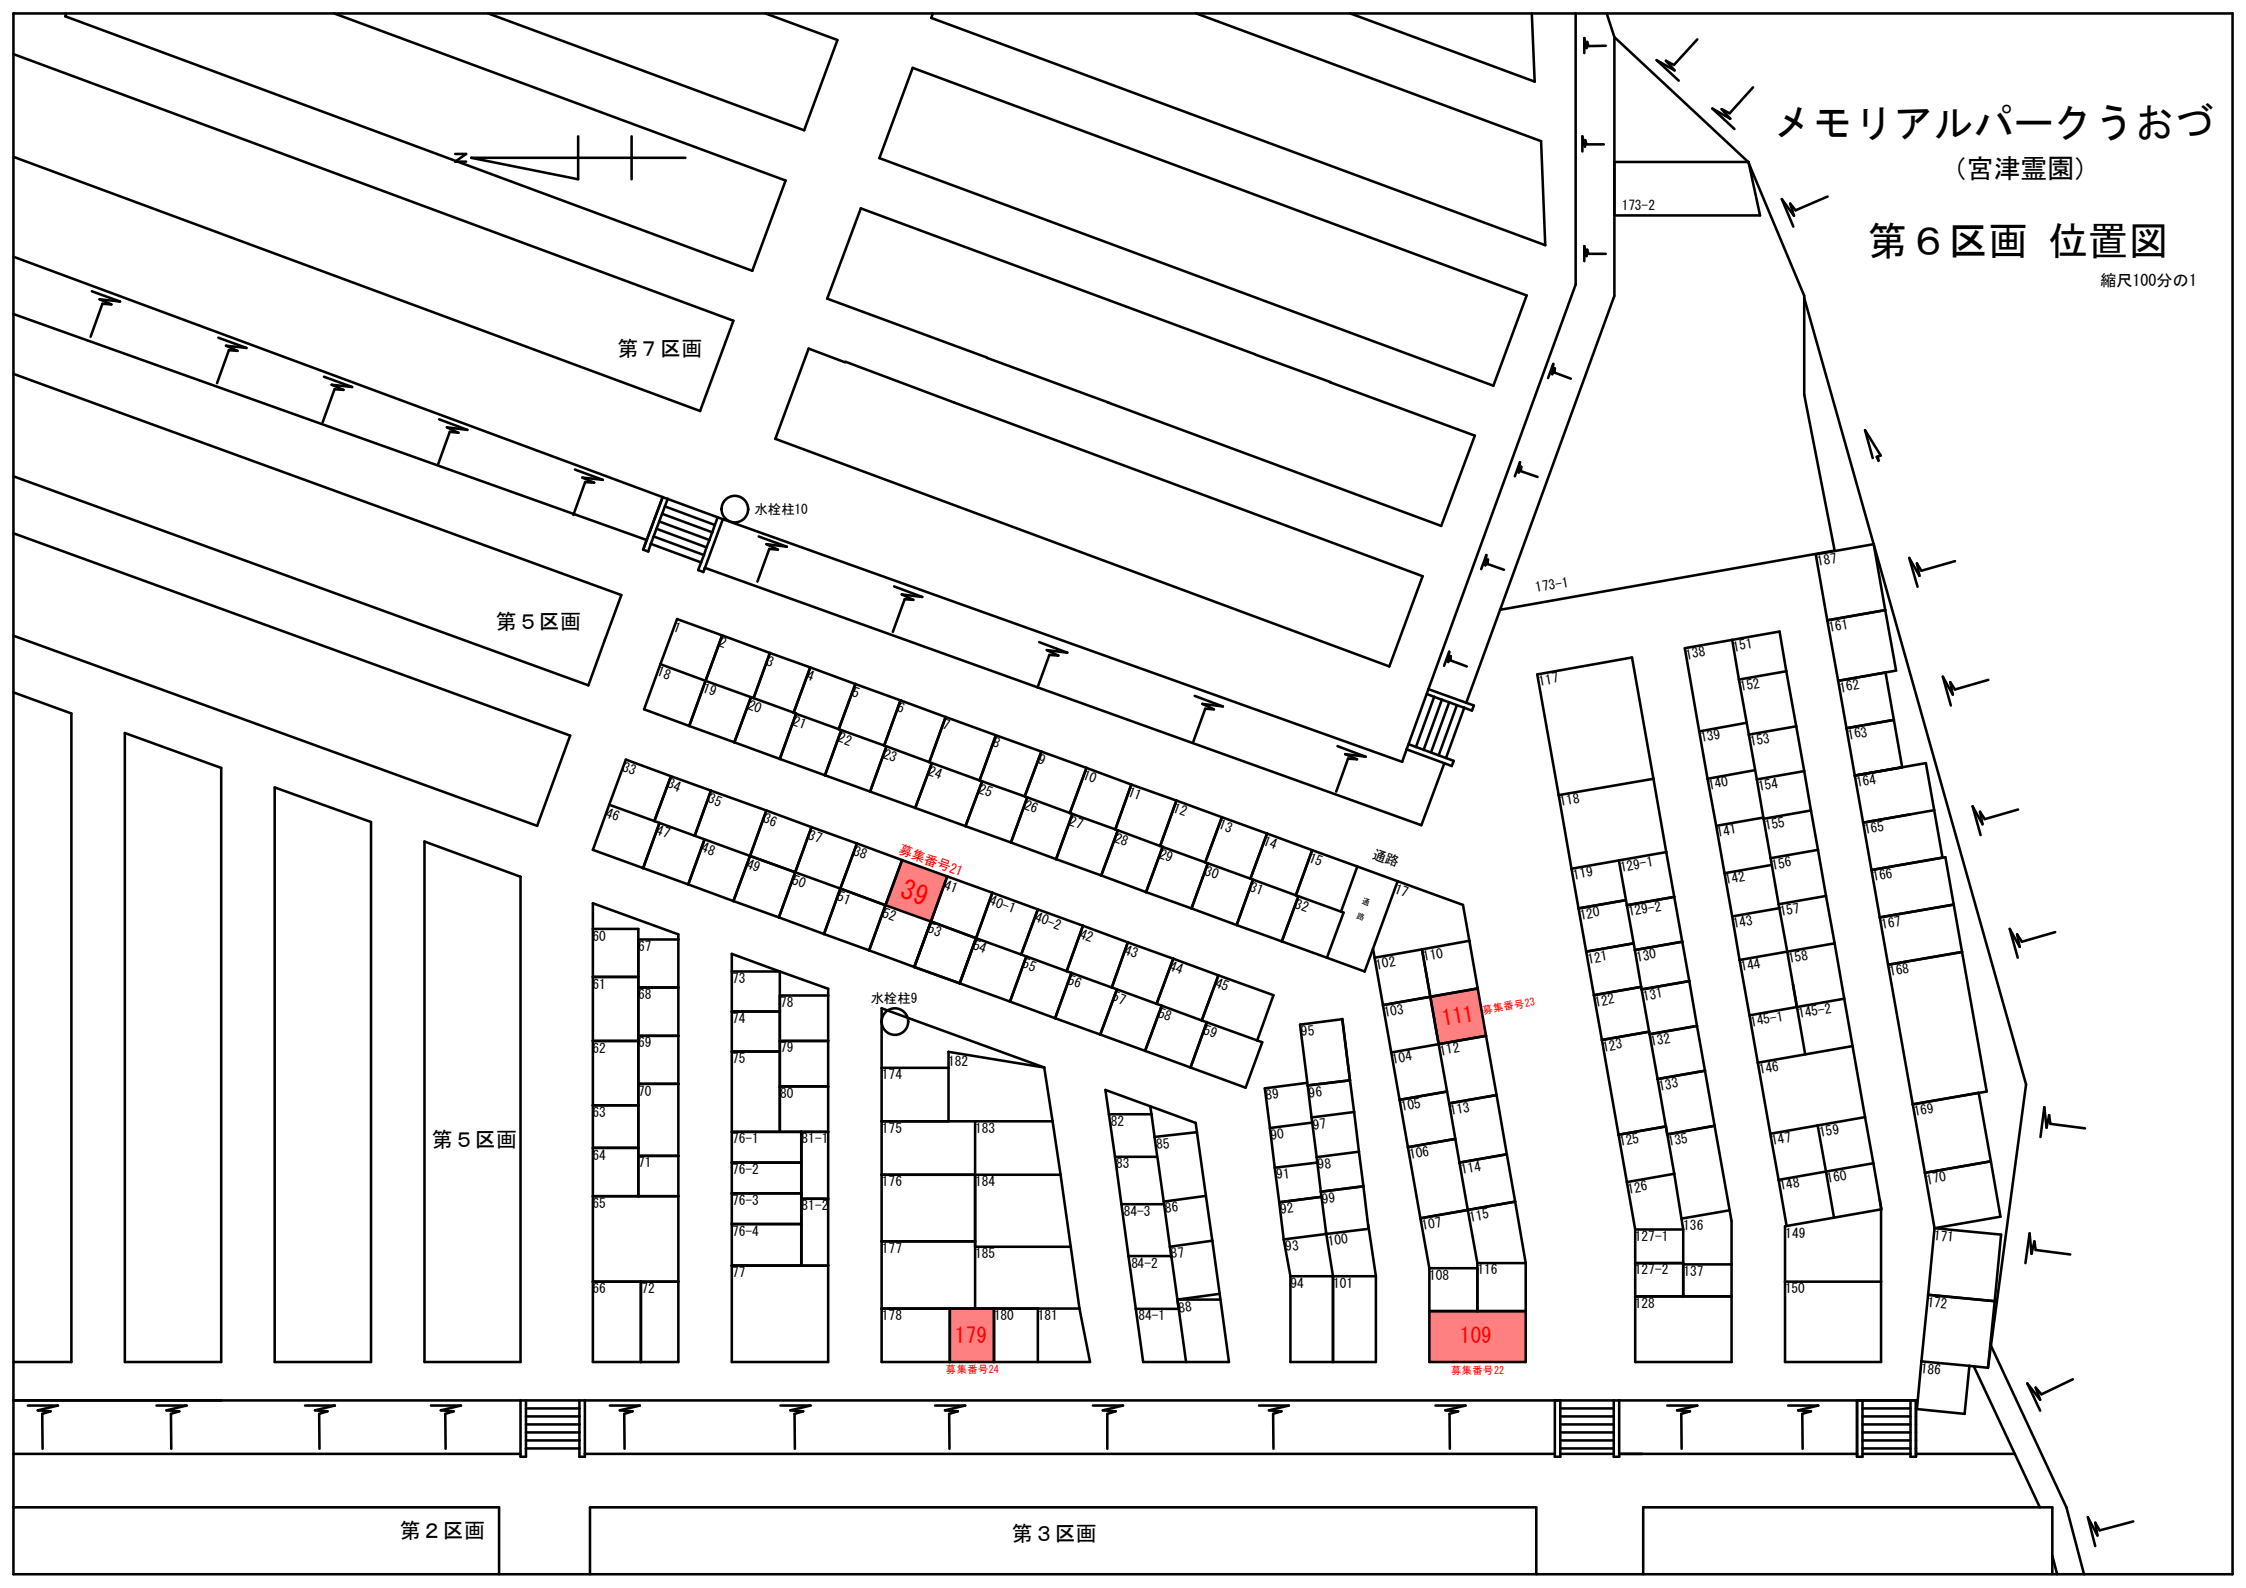

メモリアルパークうおづ  
(宮津霊園)

第6区画 位置図

縮尺100分の1

### 第6区画 第39号地

面積 2.81 $\text{m}^2$  (幅1.70m×奥行1.65m)

永代使用料 70,250円

管理料 1,140円

### 第6区画 第109号地

面積 6.84㎡ (幅1.90m×奥行3.60m)

永代使用料 171,000円

管理料 2,660円

## 募集区画

No. 24