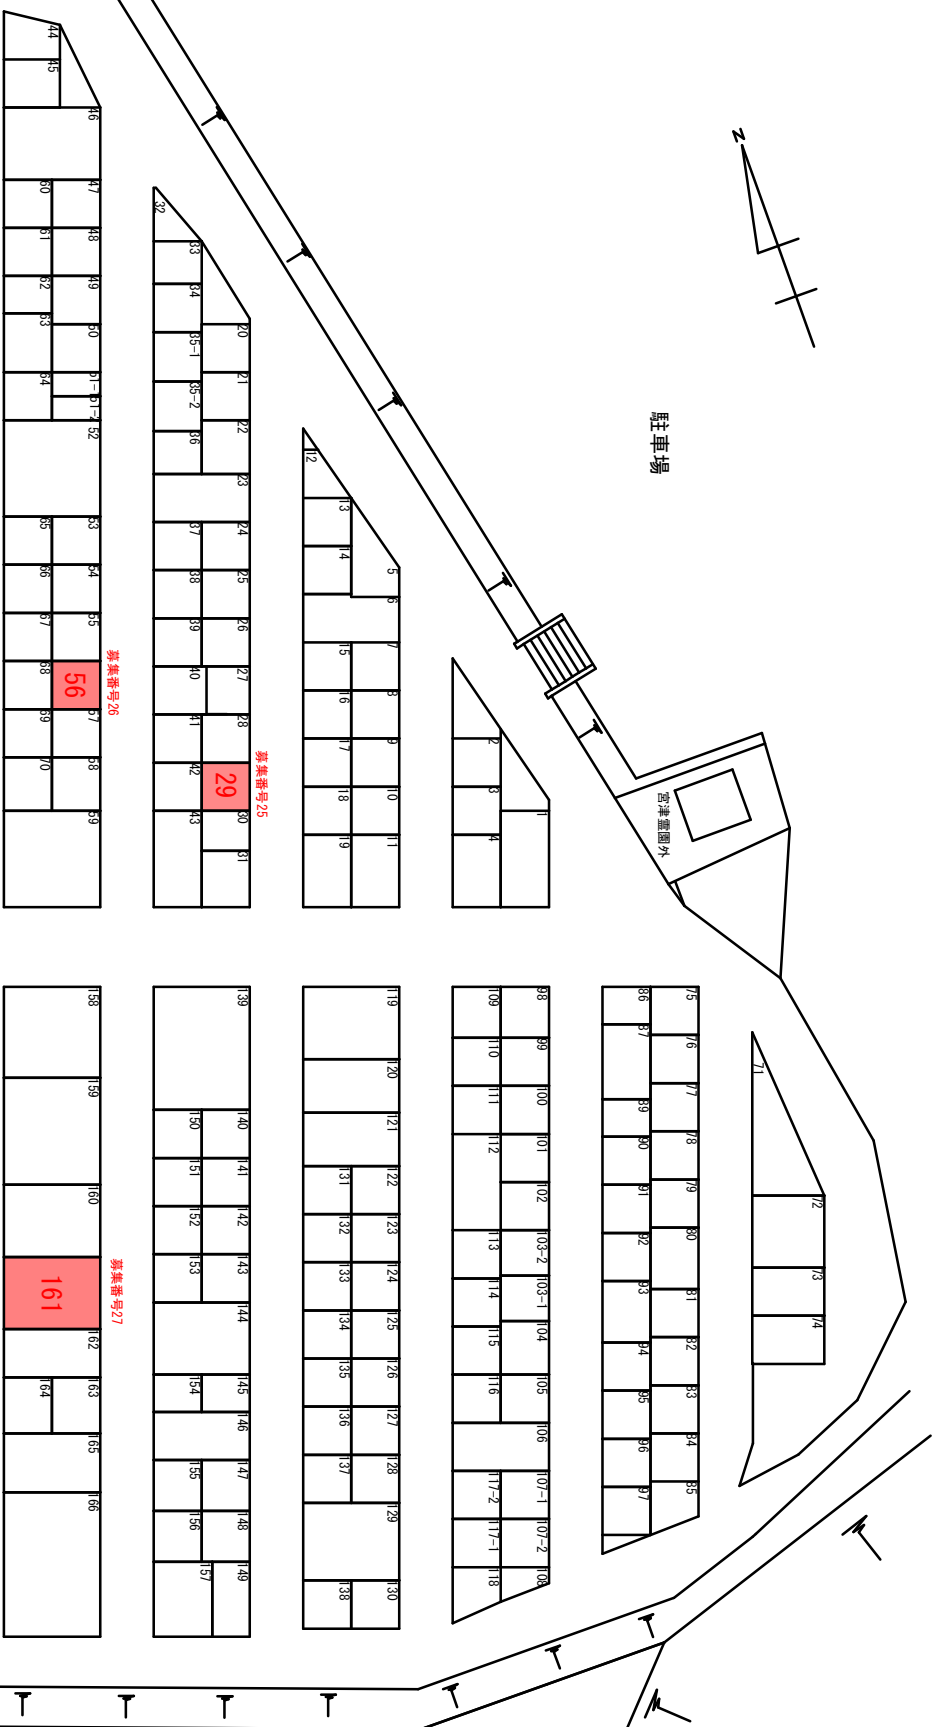

# メモリアルパークうおづ (宮津霊園)

## 第7区画 位置図

縮尺100分の1

駐車場

宮津霊園外

墓番号26

墓番号25

墓番号27

水栓柱10

第5区画

第6区画

## 募集区画

No. 26