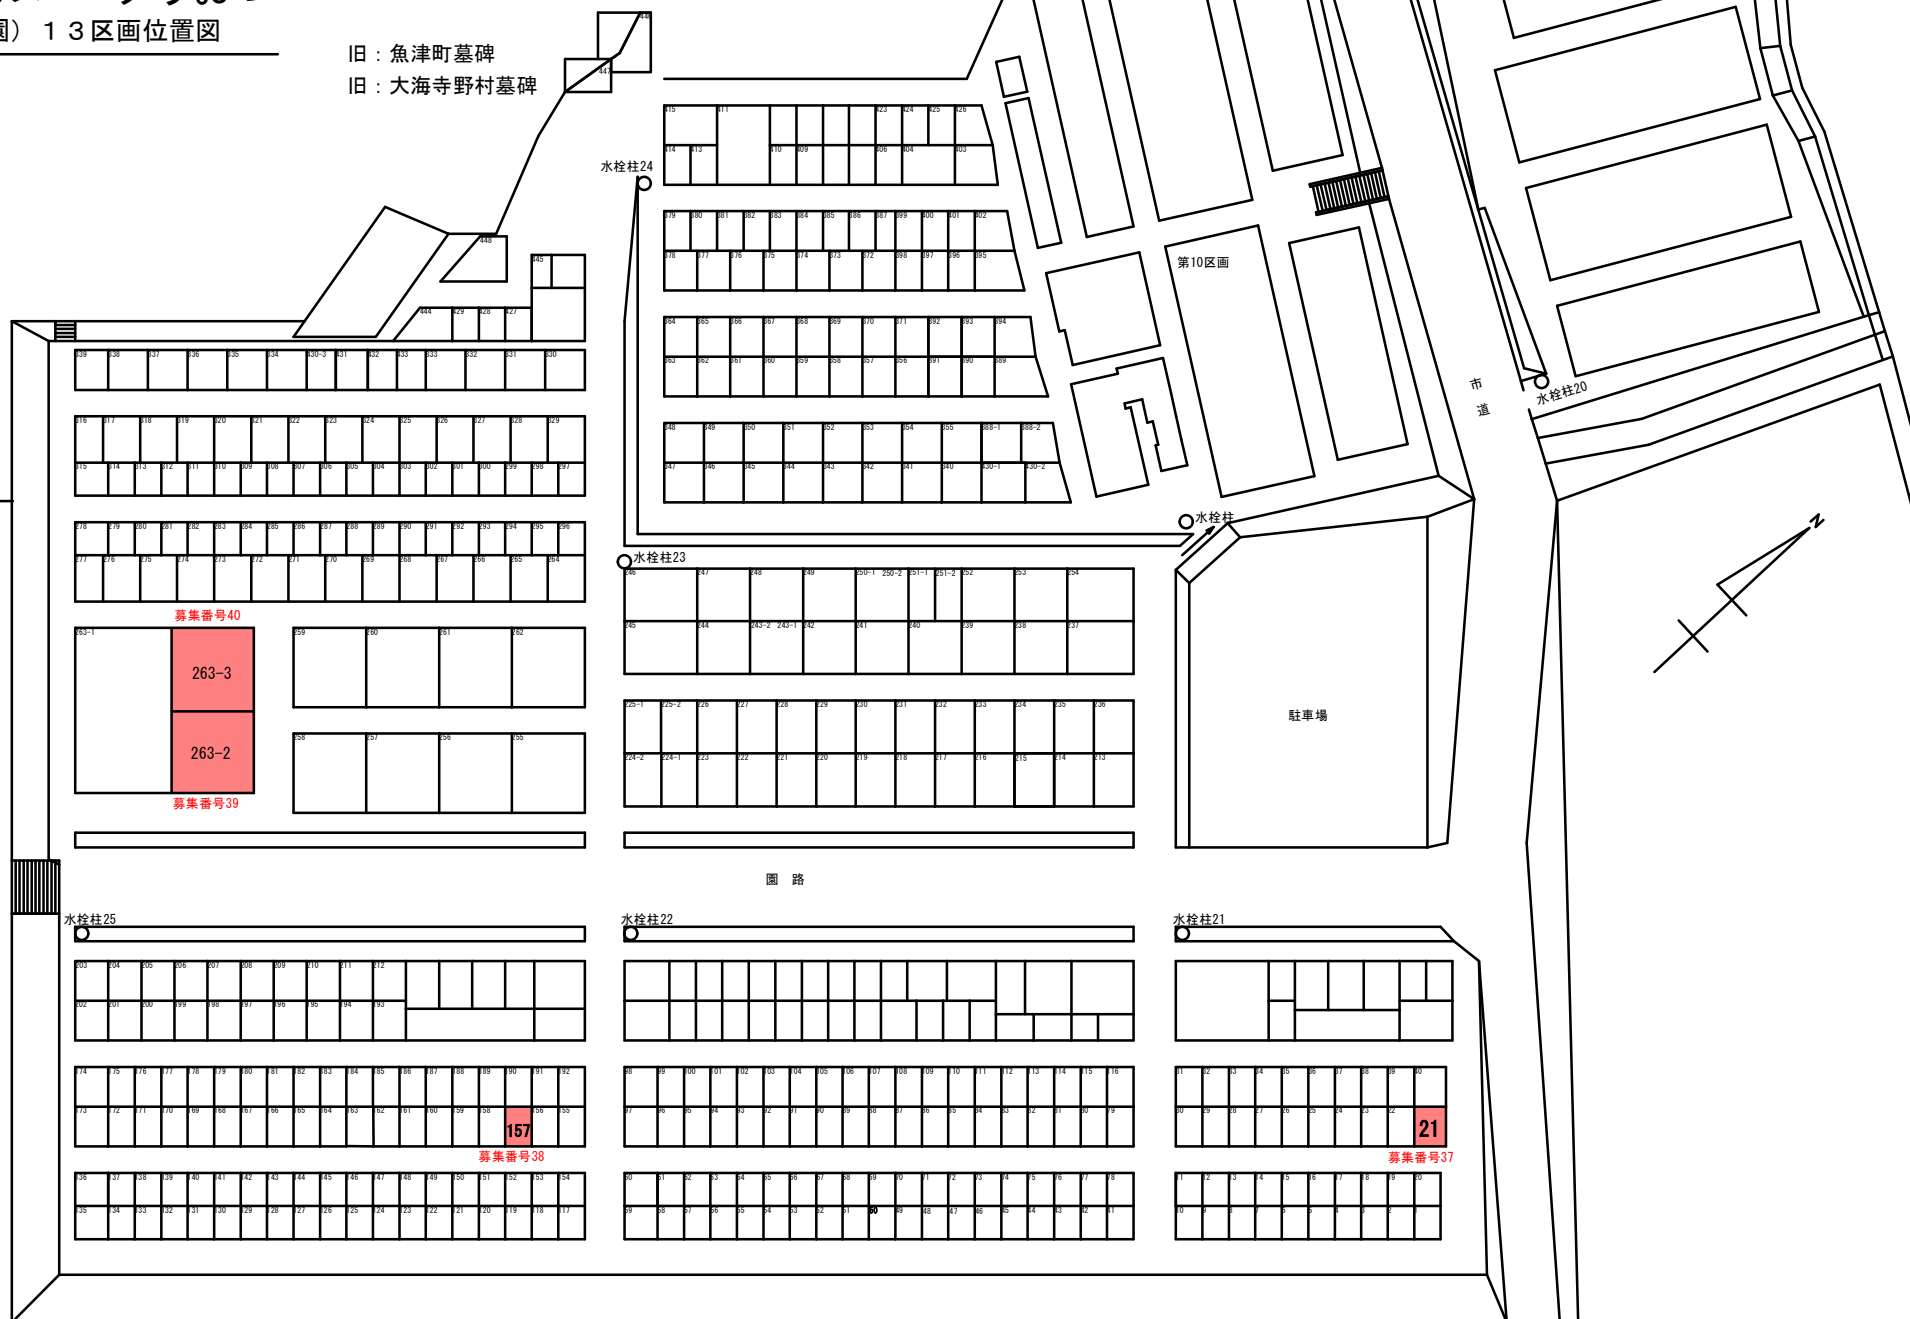

メモリアルパークうおづ (宮津霊園) 13区画位置図

縮尺200分の1

旧：魚津町墓碑
旧：大海寺野村墓碑

旧：魚津町墓碑
旧：大海寺野村墓碑

募集番号40
263-3
263-2
募集番号39

157
募集番号38

21
募集番号37

募集区画

No. 37

第13区画 第21号地

面積 7.20㎡ (幅2.4m×奥行3.0m)

永代使用料 180,000円

管理料 3,040円

募集区画

No. 38

第13区画 第157号地

面積 6.00m² (幅2.0m×奥行3.0m)

永代使用料 150,000円

管理料 2,280円

募集区画

No. 39

第13区画 第263-2号地

面積 37.50㎡ (幅6.25m×奥行6.0m)

永代使用料 1,297,500円

管理料 14,440円

募集区画

No. 40

第13区画 第263-3号地

面積 37.50㎡ (幅6.25m×奥行6.0m)

永代使用料 1,297,500円

管理料 14,440円