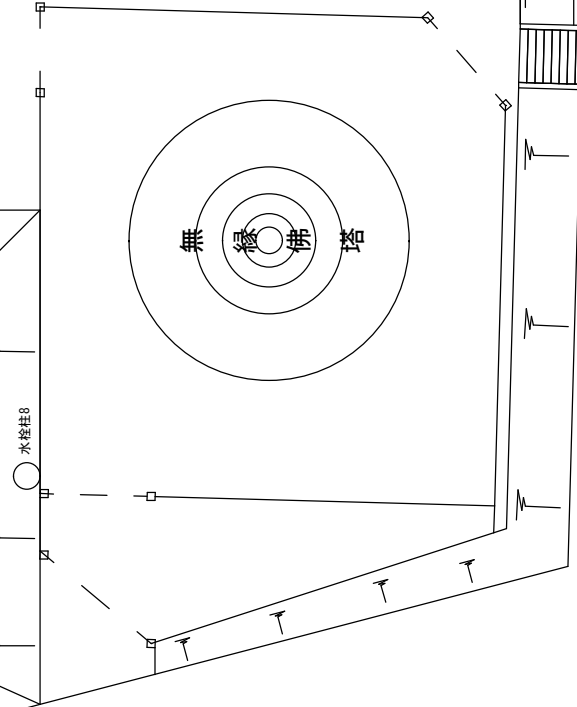

駐車場

メモリアパークうおづ (宮津霊園) 第4区画 位置図

管理室(プレハブ)

縮尺100分の1

市道

第7区画

第5区画

第2区画

← 便所

募集区画

No.16

第4区画 第25号地

面積 2.25㎡ (幅1.25m×奥行1.80m)

永代使用料 56,250円

管理料 1,140円

募集区画

No.17

第4区画 第53号地

面積 7.56㎡ (幅2.10m×奥行3.60m)

永代使用料 189,000円

管理料 3,040円