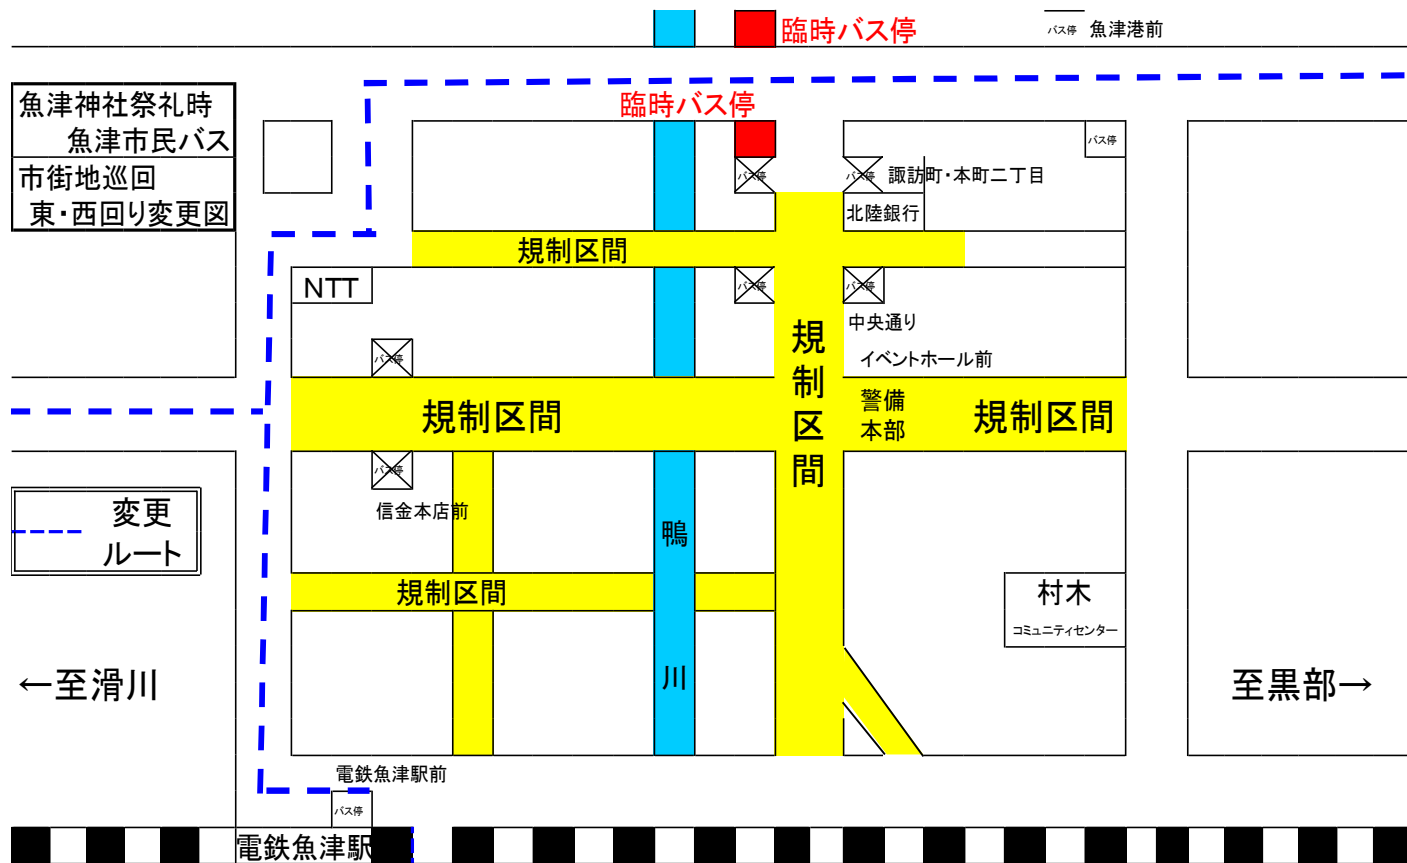

魚津神社祭礼時における魚津市民バス 市街地巡回ルート(東回り)のコース等変更のご案内

下記の期間、ルート・バス停・時刻が変更となりますので、ご注意ください。

【6/4(木)全便、6/5(金)全便、6/6(土)全便、6/7(日)第2便が変更】

バス停名	1便	2便	3便	4便	5便	6便	7便	8便
諏訪町・本町二丁目 ⇒ (臨時) 港橋横 中央通りイベントホール前	9:01	10:01	11:01	13:01	14:01	15:01	16:01	17:29
信金本店前 ⇒ 電鉄魚津駅前	9:05	10:05	11:05	13:05	14:05	15:05	16:05	17:33

魚津神社祭礼時における魚津市民バス 市街地巡回ルート(西回り)のコース等変更のご案内

下記の期間、ルート・バス停・時刻が変更となりますので、ご注意ください。

【6/4(木)全便、6/5(金)全便、6/6(土)全便、6/7(日)第1便が変更】

バス停名	1便	2便	3便	4便	5便	6便	7便	8便
信金本店前 ⇒ 電鉄魚津駅前	9:56	10:56	11:56	13:56	14:56	15:56	16:56	18:22※
中央通りイベントホール前 諏訪町・本町二丁目 ⇒ (臨時) 港橋横	9:58	10:58	11:58	13:58	14:58	15:58	16:58	18:24※

時刻表中「※」の区域内は、前日までの予約が必要となります。

6月4日(木)から7日(日)午前10時まで
魚津市民バス運行コースの一部が変更となります
ので、ご注意ください。
問合せ先：魚津市都市計画課 TEL0765-23-1380

魚津神社祭礼時における魚津市民バス (片貝ルート)のコース等変更のご案内

下記の期間、ルート・バス停・時刻が変更となりますので、ご注意ください。

片貝ルート

【6/4(木)全便、6/5(金)全便、6/6(土)全便までが変更】

魚津神社祭礼時における魚津市民バス (片貝ルート)のコース等変更のご案内

下記の期間、ルート・バス停・時刻が変更となりますので、ご注意ください。

片貝ルート

【6/4(木)全便、6/5(金)全便、6/6(土)全便までが変更】

バス停名	2便	4便	6便
電鉄魚津駅前【発】	8:00	10:25	12:06
信金本店前	8:03	10:27	12:08
中央通り二丁目 (薬のいでや前)			
新金屋	8:05	10:29	12:10