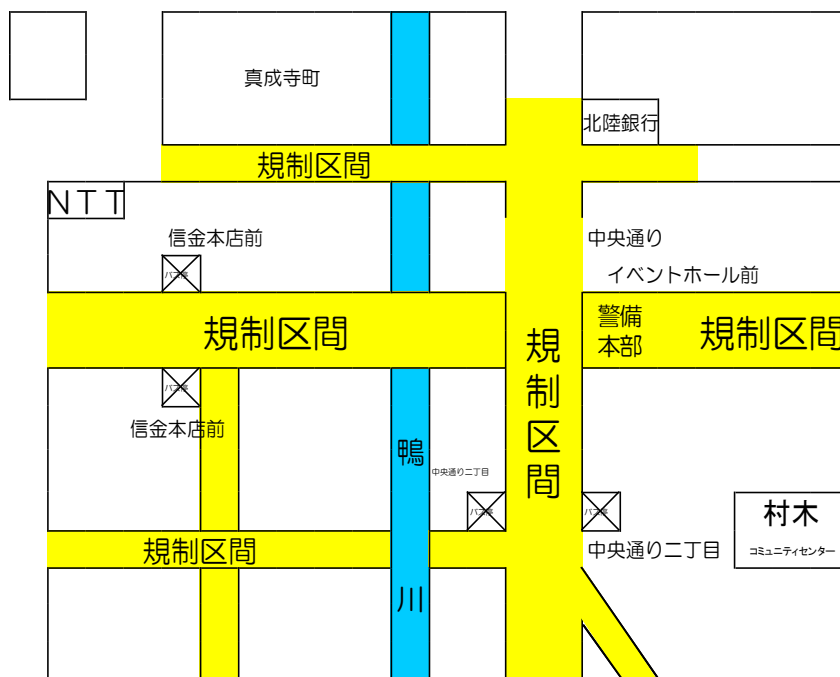

魚津神社祭礼時における魚津市民バス 市街地巡回ルート(東回り)のコース等変更のご案内

下記の期間、ルート・バス停・時刻が変更となりますので、ご注意ください。

【6/4(木)全便、6/5(金)全便、6/6(土)全便、6/7(日)第2便が変更】

バス停名	1便	2便	3便	4便	5便	6便	7便	8便
諏訪町・本町二丁目 ⇒ (臨時) 港橋横 中央通りイベントホール前	9:01	10:01	11:01	13:01	14:01	15:01	16:01	17:29
信金本店前 ⇒ 電鉄魚津駅前	9:05	10:05	11:05	13:05	14:05	15:05	16:05	17:33

魚津神社祭礼時における魚津市民バス (片貝ルート)のコース等変更のご案内

下記の期間、ルート・バス停・時刻が変更となりますので、ご注意ください。

片貝ルート

【6/4(木)全便、6/5(金)全便、6/6(土)全便までが変更】

バス停名	2便	4便	6便
電鉄魚津駅前【発】	8:00	10:25	12:06
信金本店前	8:03	10:27	12:08
中央通り二丁目 (薬のいでや前)			
新金屋	8:05	10:29	12:10

魚津神社祭礼時
魚津市民バス
片貝
ルート変更図

変更
ルート

←至滑川

至黒部→

電鉄魚津駅前 臨時バス停

バス停

電鉄魚津駅

臨時バス停