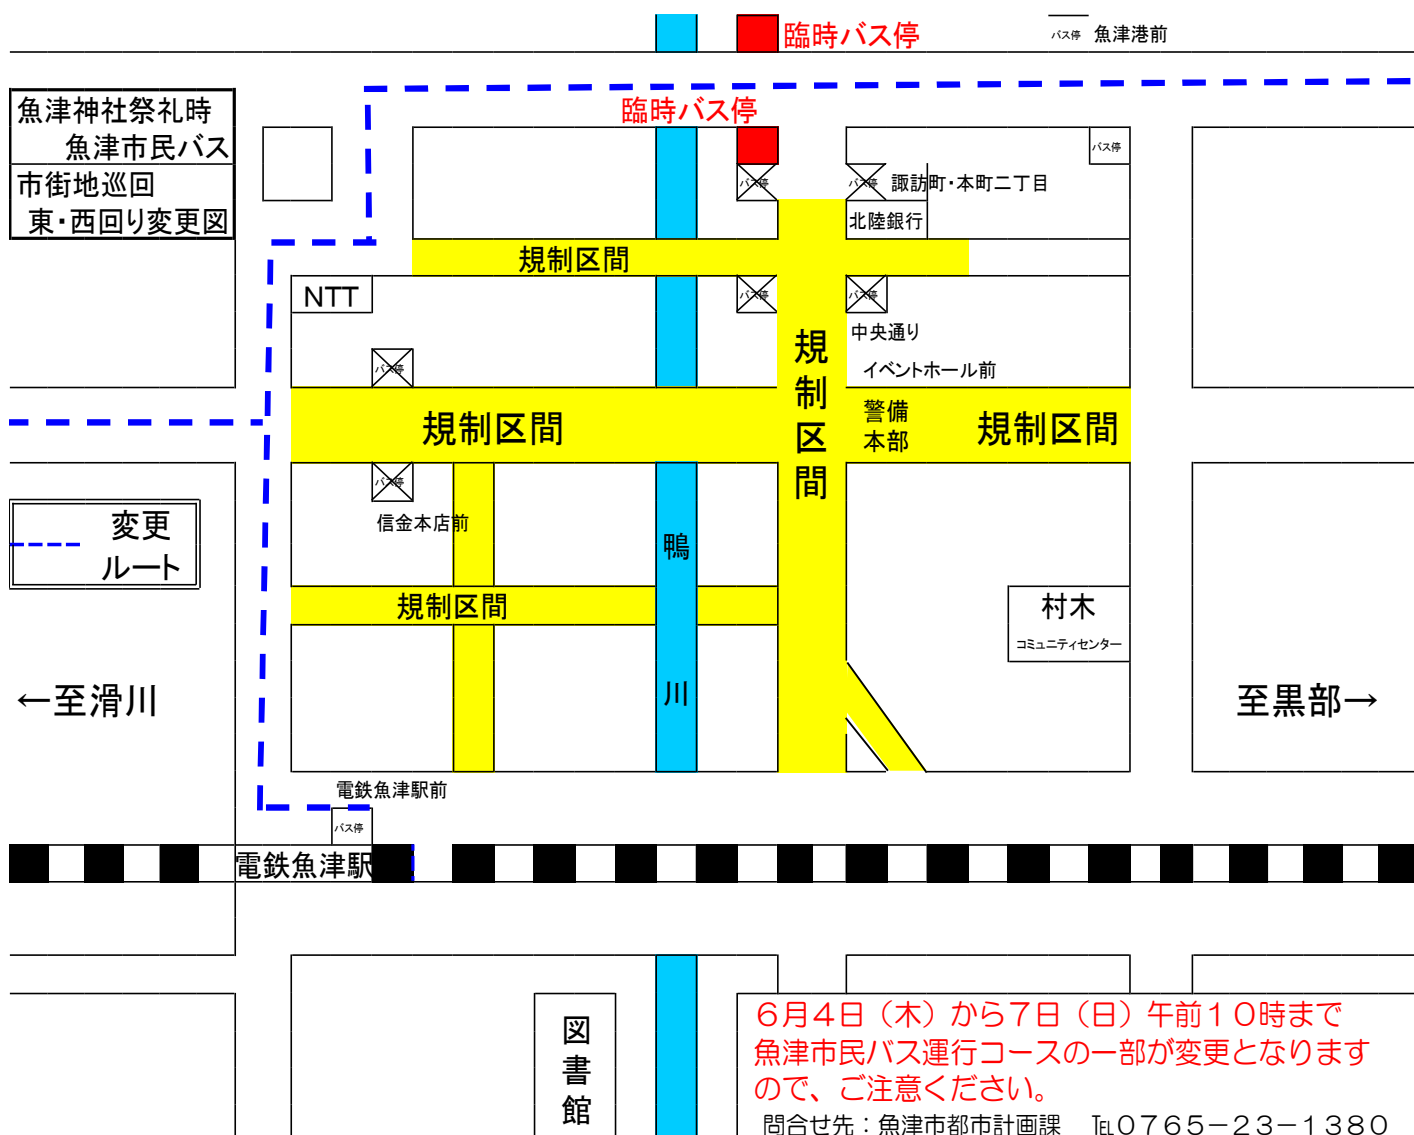

魚津神社祭礼時における魚津市民バス 市街地巡回ルート(東回り)のコース等変更のご案内

下記の期間、ルート・バス停・時刻が変更となりますので、ご注意ください。

【6/4(木)全便、6/5(金)全便、6/6(土)全便、6/7(日)第2便が変更】

バス停名	1便	2便	3便	4便	5便	6便	7便	8便
諏訪町・本町二丁目 ⇒ (臨時) 港橋横 中央通りイベントホール前	9:01	10:01	11:01	13:01	14:01	15:01	16:01	17:29
信金本店前 ⇒ 電鉄魚津駅前	9:05	10:05	11:05	13:05	14:05	15:05	16:05	17:33

魚津神社祭礼時における魚津市民バス 市街地巡回ルート(西回り)のコース等変更のご案内

下記の期間、ルート・バス停・時刻が変更となりますので、ご注意ください。

【6/4(木)全便、6/5(金)全便、6/6(土)全便、6/7(日)第1便が変更】

バス停名	1便	2便	3便	4便	5便	6便	7便	8便
信金本店前 ⇒ 電鉄魚津駅前	9:56	10:56	11:56	13:56	14:56	15:56	16:56	18:22※
中央通りイベントホール前 諏訪町・本町二丁目 ⇒ (臨時) 港橋横	9:58	10:58	11:58	13:58	14:58	15:58	16:58	18:24※

時刻表中「※」の区域内は、前日までの予約が必要となります。

6月4日(木)から7日(日)午前10時まで
魚津市民バス運行コースの一部が変更となります
ので、ご注意ください。
問合せ先：魚津市都市計画課 TEL0765-23-1380

魚津神社祭礼時における魚津市民バス (片貝ルート)のコース等変更のご案内

下記の期間、ルート・バス停・時刻が変更となりますので、ご注意ください。

片貝ルート

【6/4(木)全便、6/5(金)全便、6/6(土)全便までが変更】

魚津神社祭礼時における魚津市民バス (片貝ルート)のコース等変更のご案内

下記の期間、ルート・バス停・時刻が変更となりますので、ご注意ください。

片貝ルート

【6/4(木)全便、6/5(金)全便、6/6(土)全便までが変更】

バス停名	2便	4便	6便
電鉄魚津駅前【発】	8:00	10:25	12:06
信金本店前	8:03	10:27	12:08
中央通り二丁目 (薬のいでや前)			
新金屋	8:05	10:29	12:10