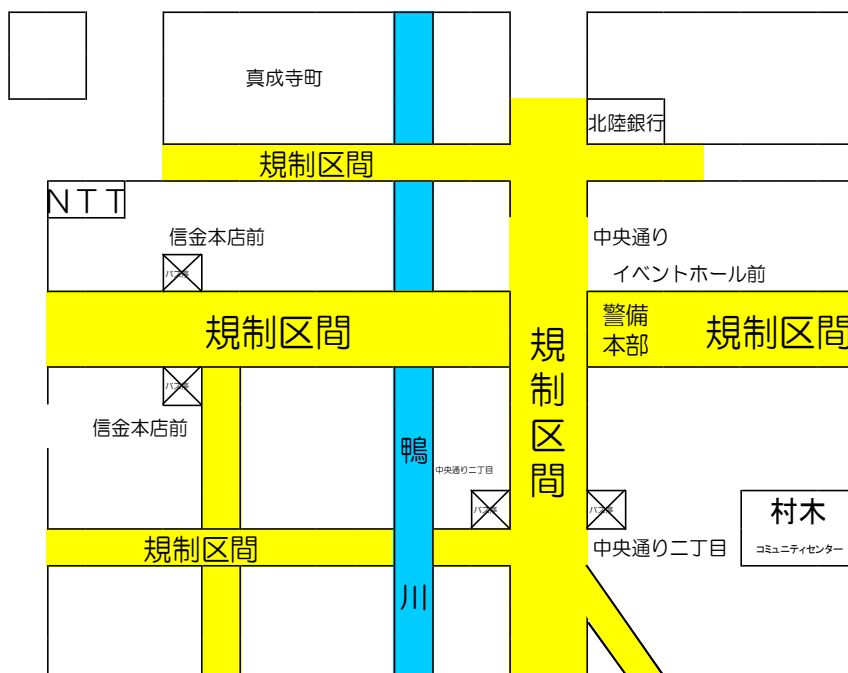

魚津神社祭礼時における魚津市民バス 市街地巡回ルート(西回り)のコース等変更のご案内

下記の期間、ルート・バス停・時刻が変更となりますので、ご注意ください。

【6/4(木)全便、6/5(金)全便、6/6(土)全便、6/7(日)第1便が変更】

バス停名	1便	2便	3便	4便	5便	6便	7便	8便
信金本店前 ⇒ 電鉄魚津駅前	9:56	10:56	11:56	13:56	14:56	15:56	16:56	18:22※
中央通りイベントホール前 諏訪町・本町二丁目 ⇒ (臨時) 港橋横	9:58	10:58	11:58	13:58	14:58	15:58	16:58	18:24※

時刻表中「※」の区域内は、前日までの予約が必要となります。

6月4日(木)から7日(日)午前10時まで
魚津市民バス運行コースの一部が変更となります
ので、ご注意ください。
問合せ先：魚津市都市計画課 TEL0765-23-1380

魚津神社祭礼時における魚津市民バス (片貝ルート)のコース等変更のご案内

下記の期間、ルート・バス停・時刻が変更となりますので、ご注意ください。

片貝ルート

【6/4(木)全便、6/5(金)全便、6/6(土)全便までが変更】

バス停名	1便	3便	5便
新金屋	7:33	9:58	11:53
中央通り二丁目 (富山銀行前) → 信金本店前	【臨時】 図書館前		
信金本店前 (高架海側)	7:35	10:00	11:55
電鉄魚津駅前【着】	7:39	10:04	11:59

魚津神社祭礼時
魚津市民バス
片貝
ルート変更図

変更
ルート

←至滑川

至黒部→

6月4日(木)から7日(日)午前10時まで
魚津市民バス運行コースの一部が変更となります
ので、ご注意ください。
問合せ先：魚津市都市計画課 TEL0765-23-1380

魚津神社祭礼時における魚津市民バス (片貝ルート)のコース等変更のご案内

下記の期間、ルート・バス停・時刻が変更となりますので、ご注意ください。

片貝ルート

【6/4(木)全便、6/5(金)全便、6/6(土)全便までが変更】

バス停名	2便	4便	6便
電鉄魚津駅前【発】	8:00	10:25	12:06
信金本店前	8:03	10:27	12:08
中央通り二丁目 (薬のいでや前)			
新金屋	8:05	10:29	12:10