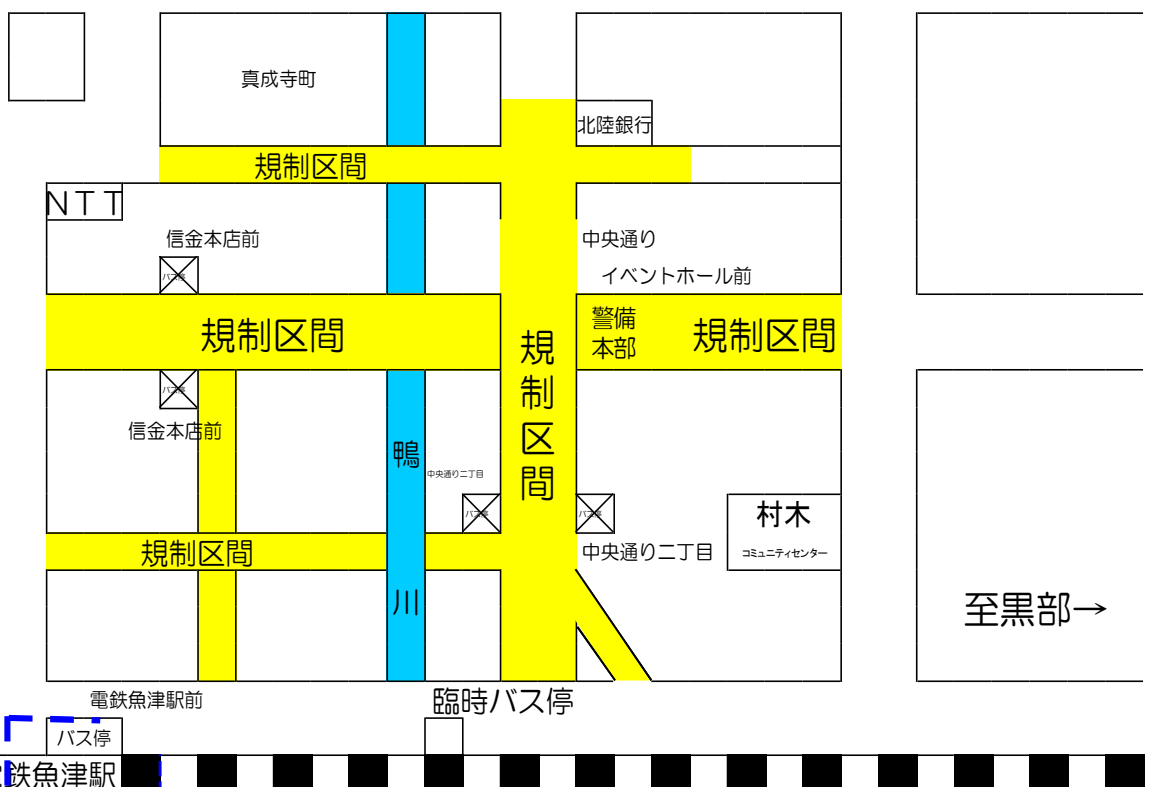

魚津神社祭礼時における魚津市民バス (西布施ルート)のコース等変更のご案内

下記の期間、ルート・バス停・時刻が変更となりますので、ご注意ください。

西布施ルート

【6/4(木)全便、6/5(金)全便、6/6(土)全便までが変更】

バス停名	1便	3便	5便	7便	9便	11便
新金屋	7:40	9:56	-	14:56	16:36	18:05
中央通り二丁目 (富山銀行前) → 信金本店前	7:44	10:00	-	15:00	16:40	18:09
信金本店前 (高架海側)						
電鉄魚津駅前【着】	7:46	10:02	-	15:02	16:42	18:11

【6/4(木)全便、6/5(金)全便、6/6(土)全便までが変更】

バス停名	2便	4便	6便	8便	10便	12便
電鉄魚津駅前【発】	7:57	10:16	-	15:14	16:45	18:21
信金本店前	8:01	10:20	-	15:18※	-	-
中央通り二丁目 (薬のいでや前)						
新金屋	8:03	10:22	-	15:20※	-	-

時刻表中「※」の区域内は、前日までの予約が必要となります。

魚津神社祭礼時
魚津市民バス
西布施
ルート変更図

変更
ルート

←至滑川

至黒部→

臨時バス停

図書館

6月4日(木)から7日(日)午前10時まで
魚津市民バス運行コースの一部が変更となります
ので、ご注意ください。

問合せ先：魚津市都市計画課 TEL0765-23-1380