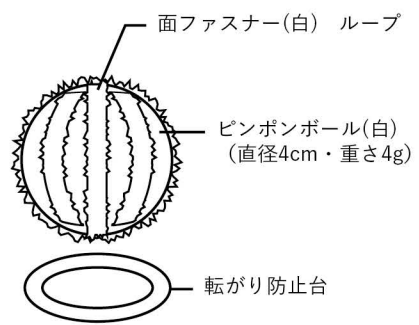

レアメタルについて

- ...レアメタル
- ...激レアメタル

レアメタルは惑星ゾーンの内側、白いエリアに設置されます。
自分のコース上にあるレアメタルしか取ることはできません。

※レアメタルの場所は下記の通りです。

単位：cm

BY 魚津市教育委員会

Date 2021.10.21

単位 : cm