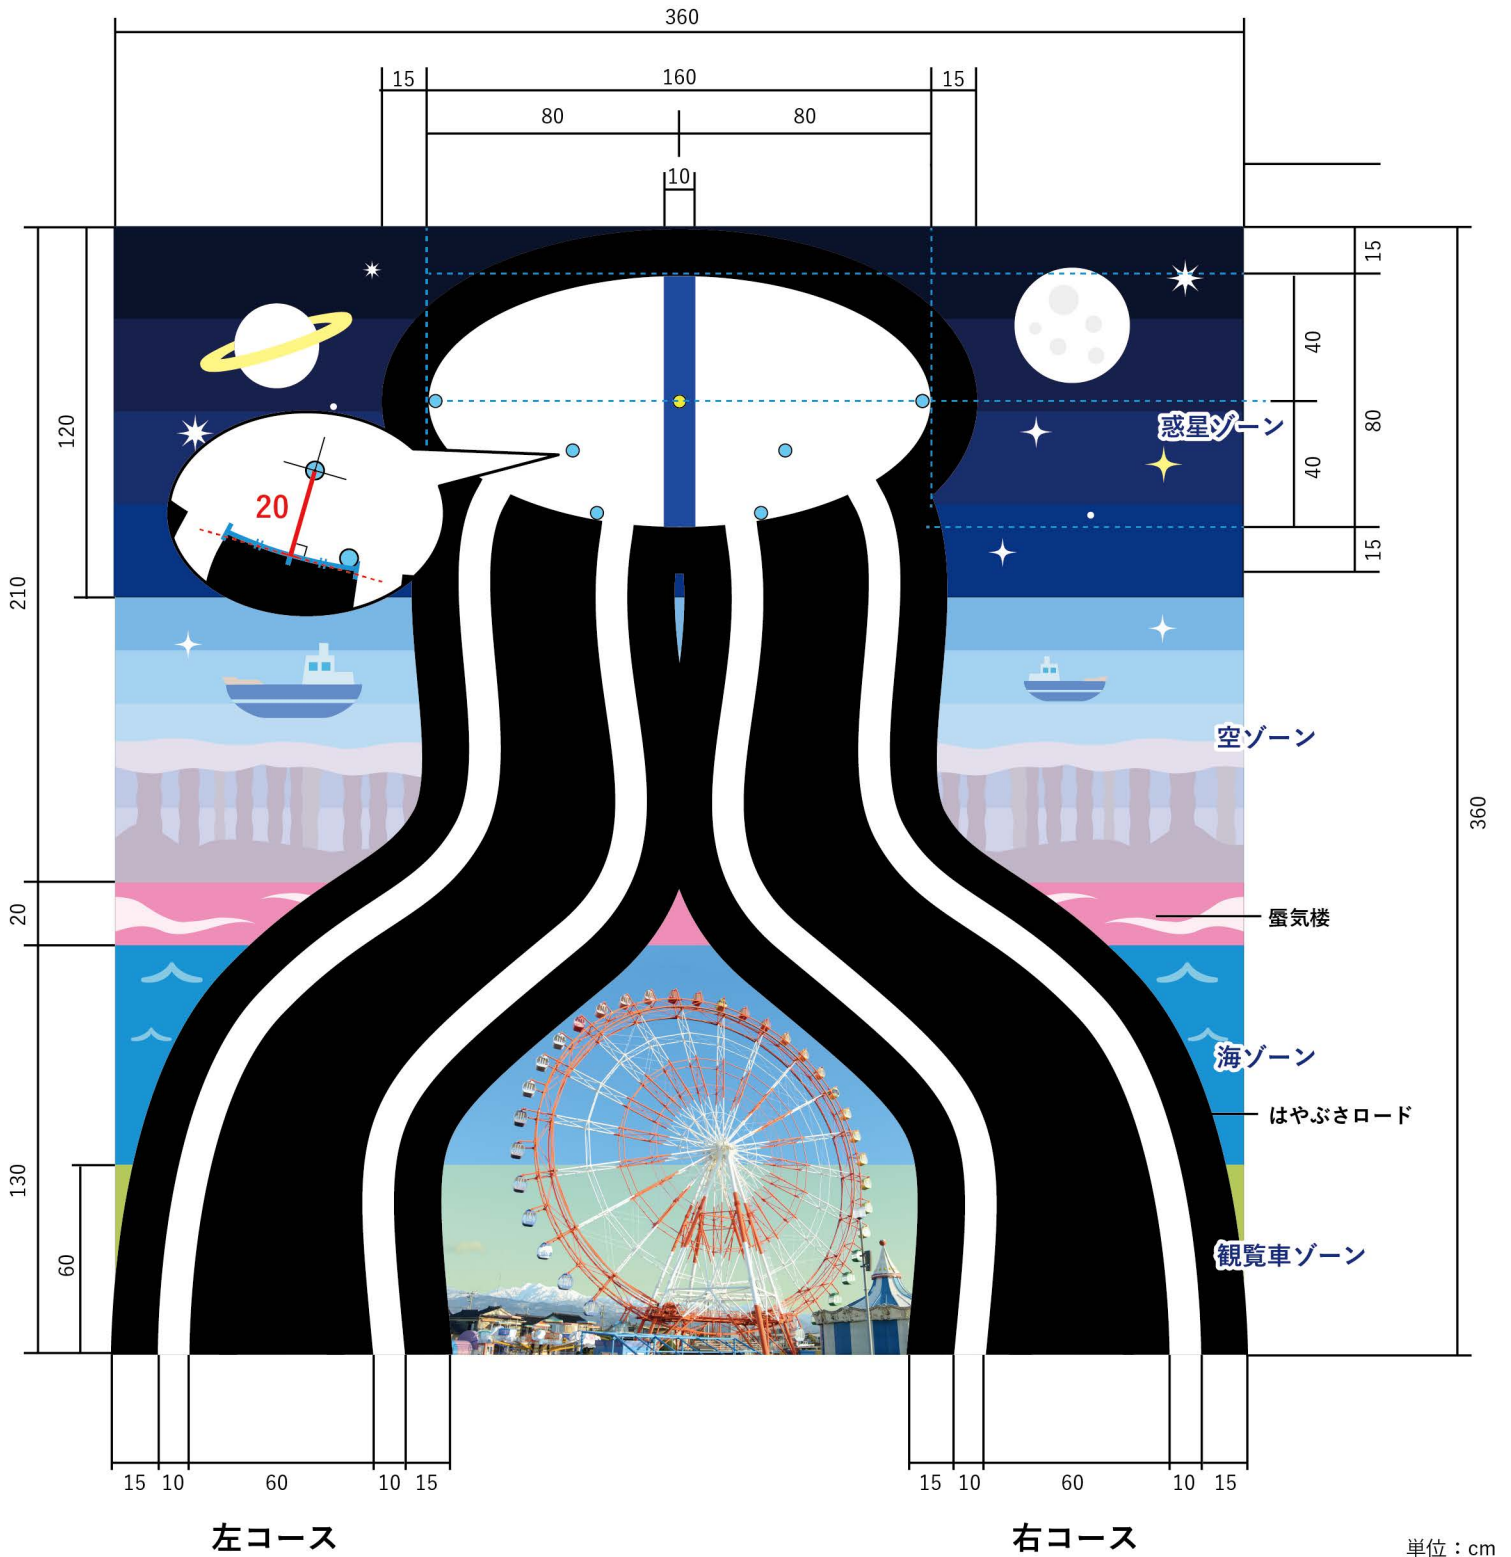

レアメタルについて

- ...レアメタル
- ...激レアメタル

レアメタルは惑星ゾーンの内側、白いエリアに設置されます。
自分のコース上にあるレアメタルしか取ることはできません。

※レアメタルの場所は下記の通りです。

単位：cm

BY 魚津市教育委員会

Date 2021.10.21

単位 : cm